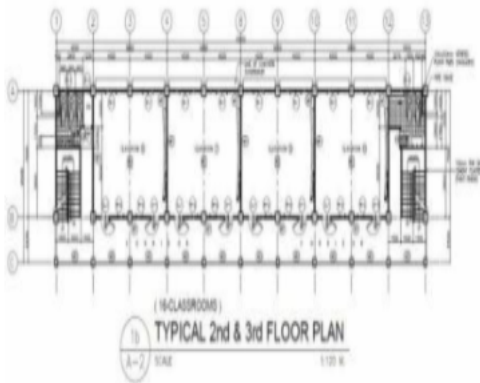

নির্বাচক নিবন্ধন আধিকারিকের স্বাক্ষর

Nazri Naksha

Google Map View

Polling Station Building Front View

Polling Station Front View

Cad View

Key MAP View

1 নাম : সরস্বতী মান্ডি পিতার নাম: রবীন্দ্রনাথ মান্ডি বাড়ির নং : n0041 বয়স : 30 লিঙ্গ : মহিলা	ZHX1706589 ফটো উপলব্ধ	2 নাম : গোপাল মুরমু পিতার নাম: রবি মুরমু বাড়ির নং : n0022 বয়স : 30 লিঙ্গ : পুরুষ	ZHX1801547 ফটো উপলব্ধ	3 নাম : সুখী মুরমু স্বামীর নাম: কিশোর মুরমু বাড়ির নং : n0170 বয়স : 31 লিঙ্গ : মহিলা	ZHX1823509 ফটো উপলব্ধ
4 নাম : যমুনা মুরমু পিতার নাম: সালকান মুরমু বাড়ির নং : n0036 বয়স : 27 লিঙ্গ : মহিলা	ZHX1914332 ফটো উপলব্ধ	5 নাম : পাহাড় মুরমু পিতার নাম: দুর্গা মুরমু বাড়ির নং : এন0034 বয়স : 52 লিঙ্গ : পুরুষ	ZHX1939842 ফটো উপলব্ধ	6 নাম : হারাধন মুরমু পিতার নাম: চুনারাম মুরমু বাড়ির নং : এন0024 বয়স : 28 লিঙ্গ : পুরুষ	ZHX1939792 ফটো উপলব্ধ
7 নাম : শ্রীমতী মুরমু সরেন স্বামীর নাম: ধনু সরেন বাড়ির নং : এন0039 বয়স : 28 লিঙ্গ : মহিলা	ZHX1940220 ফটো উপলব্ধ	8 নাম : বৃধন মুরমু স্বামীর নাম: বিক্রম মুরমু বাড়ির নং : নং01 বয়স : 23 লিঙ্গ : মহিলা	ZHX2256113 ফটো উপলব্ধ	9 নাম : বাসুদেব মুরমু মায়ের নাম: ছিরকি মুরমু বাড়ির নং : নং02 বয়স : 22 লিঙ্গ : পুরুষ	ZHX2256097 ফটো উপলব্ধ
10 নাম : দিপালী মুরমু স্বামীর নাম: হারাধন মুরমু বাড়ির নং : এন0024 বয়স : 27 লিঙ্গ : মহিলা	ZHX2187060 ফটো উপলব্ধ	11 নাম : কংসাবতী মুরমু পিতার নাম: সালকান মুরমু বাড়ির নং : এন0036 বয়স : 24 লিঙ্গ : মহিলা	ZHX2125276 ফটো উপলব্ধ	12 নাম : রবিবারী মুরমু স্বামীর নাম: দিলিপ মুরমু বাড়ির নং : এন0008 বয়স : 27 লিঙ্গ : মহিলা	ZHX1939693 ফটো উপলব্ধ
13 নাম : মালতি মুরমু স্বামীর নাম: বারসা মুরমু বাড়ির নং : n0150 বয়স : 58 লিঙ্গ : মহিলা	WB/33/230/228340 ফটো উপলব্ধ	14 নাম : বৃধু মুরমু পিতার নাম: বারসা মুরমু বাড়ির নং : n0147 বয়স : 37 লিঙ্গ : পুরুষ	ZHX1446707 ফটো উপলব্ধ	15 নাম : রবীন্দ্রনাথ মাণ্ডি পিতার নাম: লক্ষী মাণ্ডি বাড়ির নং : n0041 বয়স : 48 লিঙ্গ : পুরুষ	DPP1283159 ফটো উপলব্ধ
16 নাম : বিক্রম মুরমু পিতার নাম: স্বগত মুরমু বাড়ির নং : n0039 বয়স : 31 লিঙ্গ : পুরুষ	ZHX1547496 ফটো উপলব্ধ	17 নাম : গুরুবারী মুরমু স্বামীর নাম: মুসু মুরমু বাড়ির নং : n0039 বয়স : 41 লিঙ্গ : মহিলা	ZHX1372473 ফটো উপলব্ধ	18 নাম : মুসু মুরমু মায়ের নাম: মানক মুরমু বাড়ির নং : n0039 বয়স : 43 লিঙ্গ : পুরুষ	DPP1951235 ফটো উপলব্ধ
19 নাম : মানক মুরমু স্বামীর নাম: মাগত মুরমু বাড়ির নং : n0039 বয়স : 74 লিঙ্গ : মহিলা	WB/33/230/213874 ফটো উপলব্ধ	20 নাম : জবা মুরমু স্বামীর নাম: ঈশ্বর মুরমু বাড়ির নং : n0039 বয়স : 45 লিঙ্গ : মহিলা	DPP1283183 ফটো উপলব্ধ	21 নাম : ঈশ্বর মুরমু পিতার নাম: লফরা মুরমু বাড়ির নং : n0039 বয়স : 49 লিঙ্গ : পুরুষ	DPP1283167 ফটো উপলব্ধ
22 নাম : কলাবতী মুরমু স্বামীর নাম: লফরা মুরমু বাড়ির নং : n0039 বয়স : 69 লিঙ্গ : মহিলা	WB/33/230/213504 ফটো উপলব্ধ	23 নাম : লফরা মুরমু পিতার নাম: ঈশ্বর মুরমু বাড়ির নং : n0039 বয়স : 76 লিঙ্গ : পুরুষ	WB/33/230/213459 ফটো উপলব্ধ	24 নাম : কিশোর মুরমু পিতার নাম: সালকান মুরমু বাড়ির নং : n0036 বয়স : 32 লিঙ্গ : পুরুষ	ZHX1547512 ফটো উপলব্ধ
25 নাম : মালতী মুরমু স্বামীর নাম: সালকান মুরমু বাড়ির নং : n0036 বয়স : 58 লিঙ্গ : মহিলা	WB/33/230/213665 ফটো উপলব্ধ	26 নাম : সালকান মুরমু পিতার নাম: কালচাঁদ মুরমু বাড়ির নং : n0036 বয়স : 62 লিঙ্গ : পুরুষ	WB/33/230/213668 ফটো উপলব্ধ	27 নাম : ফুলমনি মুরমু স্বামীর নাম: মদন মুরমু বাড়ির নং : n0034 বয়স : 32 লিঙ্গ : মহিলা	ZHX1547561 ফটো উপলব্ধ
28 নাম : দুর্গাই মুরমু পিতার নাম: রবি মুরমু বাড়ির নং : n0022 বয়স : 30 লিঙ্গ : পুরুষ	ZHX1640028 ফটো উপলব্ধ	29 নাম : বান মুরমু স্বামীর নাম: রবি মুরমু বাড়ির নং : n0022 বয়স : 64 লিঙ্গ : মহিলা	WB/33/230/213286 ফটো উপলব্ধ	30 নাম : রবি মুরমু পিতার নাম: মথুর মুরমু বাড়ির নং : n0022 বয়স : 69 লিঙ্গ : পুরুষ	WB/33/230/213300 ফটো উপলব্ধ