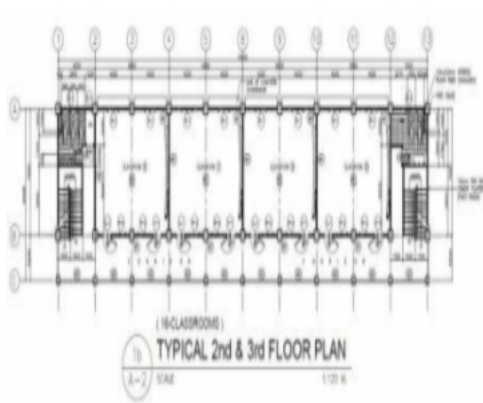

নির্বাচক নিবন্ধন আধিকারিকের স্বাক্ষর

Nazri Naksha

Google Map View

Polling Station Building Front View

Polling Station Front View

Cad View

Key MAP View

1 নাম : সুকান্ত মদুলী পিতার নাম: গোকুল মদুলী বাড়ির নং : N0168 বয়স : 28 লিঙ্গ : পুরুষ	ZHX2062164 ফটো উপলব্ধ	2 নাম : কৃষ্ণ চন্দ্র মাহাত পিতার নাম: হিমাংশু মাহাত বাড়ির নং : এন0061 বয়স : 25 লিঙ্গ : পুরুষ	ZHX2061828 ফটো উপলব্ধ	3 নাম : সুসীতা মাহাত স্বামীর নাম: সুশান্ত মাহাত বাড়ির নং : নং026 বয়স : 26 লিঙ্গ : মহিলা	ZHX2260693 ফটো উপলব্ধ
4 নাম : কল্যাণ মাহাত পিতার নাম: দিলীপ মাহাত বাড়ির নং : নং02 বয়স : 22 লিঙ্গ : পুরুষ	ZHX2255321 ফটো উপলব্ধ	5 নাম : বন্দনা মাহাত স্বামীর নাম: তীর্থঙ্কর মাহাত বাড়ির নং : ছোটো ডিডিহা বয়স : 26 লিঙ্গ : মহিলা	ZHX2221323 ফটো উপলব্ধ	6 নাম : রিতা মাহাত স্বামীর নাম: সমীর মাহাত বাড়ির নং : এন0021 বয়স : 37 লিঙ্গ : মহিলা	XWQ1853928 ফটো উপলব্ধ
7 নাম : মামনি মাহাত স্বামীর নাম: আদিত্য মাহাত বাড়ির নং : n0007 বয়স : 31 লিঙ্গ : মহিলা	ZHX1914472 ফটো উপলব্ধ	8 নাম : জগন্নাথ মাহাত পিতার নাম: মুলুক চাঁদ মাহাত বাড়ির নং : n0198 বয়স : 28 লিঙ্গ : পুরুষ	ZHX1823616 ফটো উপলব্ধ	9 নাম : অশোক মাহাত পিতার নাম: দুলাল চন্দ্র মাহাত বাড়ির নং : n0201 বয়স : 29 লিঙ্গ : পুরুষ	ZHX1823640 ফটো উপলব্ধ
10 নাম : দিব্যেন্দু মাহাত পিতার নাম: নকুল চন্দ্র মাহাত বাড়ির নং : n0207 বয়স : 29 লিঙ্গ : পুরুষ	ZHX1823699 ফটো উপলব্ধ	11 নাম : তীর্থঙ্কর মাহাত পিতার নাম: খগেন্দ্রনাথ মাহাত বাড়ির নং : n0208 বয়স : 28 লিঙ্গ : পুরুষ	ZHX1823707 ফটো উপলব্ধ	12 নাম : অজিত মাহাত পিতার নাম: সনাতন মাহাত বাড়ির নং : n0177 বয়স : 41 লিঙ্গ : পুরুষ	DPP2084143 ফটো উপলব্ধ
13 নাম : অমিতা মাহাত স্বামীর নাম: গোবিন্দ মাহাত বাড়ির নং : n0017 বয়স : 29 লিঙ্গ : মহিলা	ZHX1706894 ফটো উপলব্ধ	14 নাম : শচীন মাহাত পিতার নাম: বানেশ্বর মাহাত বাড়ির নং : n0017 বয়স : 56 লিঙ্গ : পুরুষ	WB/33/230/213732 ফটো উপলব্ধ	15 নাম : শশাঙ্ক শেখর মাহাত পিতার নাম: হরেন্দ্র নাথ মাহাত বাড়ির নং : n0005 বয়স : 29 লিঙ্গ : পুরুষ	ZHX1706886 ফটো উপলব্ধ
16 নাম : বিশ্বজিৎ মাহাত পিতার নাম: প্রবীরচন্দ্র মাহাত বাড়ির নং : n0008 বয়স : 29 লিঙ্গ : পুরুষ	ZHX1706845 ফটো উপলব্ধ	17 নাম : মিনতি মাহাত স্বামীর নাম: মুলুকচাঁদ মাহাত বাড়ির নং : n0010 বয়স : 55 লিঙ্গ : মহিলা	WB/33/230/213264 ফটো উপলব্ধ	18 নাম : শিখা মাহাত স্বামীর নাম: সুভাষ মাহাত বাড়ির নং : এন052 বয়স : 28 লিঙ্গ : মহিলা	ZHX1940352 ফটো উপলব্ধ
19 নাম : চন্দন মাহাত পিতার নাম: বৈদ্যনাথ মাহাত বাড়ির নং : এন0012 বয়স : 25 লিঙ্গ : পুরুষ	ZHX2061943 ফটো উপলব্ধ	20 নাম : চন্দ্র কান্ত মাহাত পিতার নাম: অজয় কুমার মাহাত বাড়ির নং : নং184 বয়স : 25 লিঙ্গ : পুরুষ	ZHX2061687 ফটো উপলব্ধ	21 নাম : অনিমেষ্ মাহাত পিতার নাম: মন্টু মাহাত বাড়ির নং : N0188 বয়স : 26 লিঙ্গ : পুরুষ	ZHX2061851 ফটো উপলব্ধ
22 নাম : সুমনা মাহাত স্বামীর নাম: মানস মাহাত বাড়ির নং : এন0000 বয়স : 27 লিঙ্গ : মহিলা	NVP1918366 ফটো উপলব্ধ	23 নাম : বিশ্বনাথ মাহাত পিতার নাম: হেমন্ত মাহাত বাড়ির নং : N0100 বয়স : 26 লিঙ্গ : পুরুষ	ZHX2061620 ফটো উপলব্ধ	24 নাম : গোপাল মাহাত পিতার নাম: খগেন মাহাত বাড়ির নং : এন0020 বয়স : 46 লিঙ্গ : পুরুষ	DPP1950971 ফটো উপলব্ধ
25 নাম : পূজা মাহাত পিতার নাম: ছত্রধর মাহাত বাড়ির নং : N0104 বয়স : 25 লিঙ্গ : মহিলা	ZHX2061968 ফটো উপলব্ধ	26 নাম : নমিতা দলাই মাহাত স্বামীর নাম: বিবেক মাহাত বাড়ির নং : N0024 বয়স : 29 লিঙ্গ : মহিলা	ZHX2062115 ফটো উপলব্ধ	27 নাম : কুমা মাহাত স্বামীর নাম: হিমাংশু মাহাত বাড়ির নং : n0007 বয়স : 31 লিঙ্গ : মহিলা	ZHX1547819 ফটো উপলব্ধ
28 নাম : দুবরাজ মাহাত পিতার নাম: জ্যোতিলাল মাহাত বাড়ির নং : ছোটো ডিডিহা বয়স : 36 লিঙ্গ : পুরুষ	ZHX1372002 ফটো উপলব্ধ	29 নাম : শ্রীমন্ত মাহাত পিতার নাম: বিনয় মাহাত বাড়ির নং : n0183 বয়স : 31 লিঙ্গ : পুরুষ	ZHX1640044 ফটো উপলব্ধ	30 নাম : শুভঙ্কর মাহাত পিতার নাম: খগেন্দ্র নাথ মাহাত বাড়ির নং : n0179 বয়স : 30 লিঙ্গ : পুরুষ	ZHX1640051 ফটো উপলব্ধ