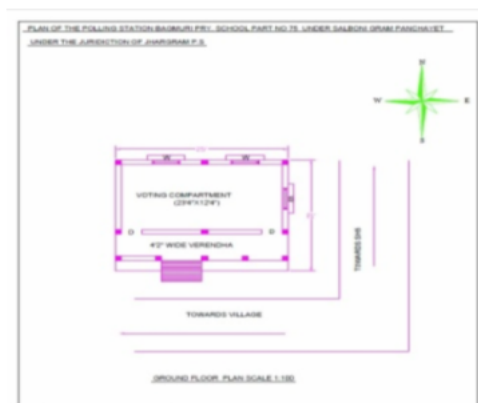

নির্বাচক নিবন্ধন আধিকারিকের স্বাক্ষর

Nazri Naksha

Google Map View

Polling Station Building Front View

Polling Station Front View

Cad View

Key MAP View

1 নাম : সঙ্গীতা মন্ডল পাত্র স্বামীর নাম : রাকেশ মন্ডল বাড়ির নং : N0065 বয়স : 25 লিঙ্গ : মহিলা	ZHX2063634 ফটো উপলব্ধ	2 নাম : শম্পা মাহাত স্বামীর নাম : সন্দীপ কুমার মাহাত বাড়ির নং : N0121 বয়স : 28 লিঙ্গ : মহিলা	ZHX2063683 ফটো উপলব্ধ	3 নাম : মিনু বড়াই স্বামীর নাম : বিপ্লব বড়াই বাড়ির নং : n0157 বয়স : 28 লিঙ্গ : মহিলা	ZHX1884519 ফটো উপলব্ধ
4 নাম : সৌরভ মজুমদার পিতার নাম : শঙ্কর মজুমদার বাড়ির নং : n0155 বয়স : 28 লিঙ্গ : পুরুষ	ZHX1884527 ফটো উপলব্ধ	5 নাম : সব্রত মজুমদার পিতার নাম : রতন মজুমদার বাড়ির নং : এন0155 বয়স : 23 লিঙ্গ : পুরুষ	ZHX2192656 ফটো উপলব্ধ	6 নাম : লিনুরানী (টিকাদার)বেরা স্বামীর নাম : তাপস টিকাদার বাড়ির নং : n0149 বয়স : 34 লিঙ্গ : মহিলা	ZHX1448067 ফটো উপলব্ধ
7 নাম : বিথীকা (শিকদার)প্রমানিক স্বামীর নাম : অমিয় শিকদার বাড়ির নং : n0144 বয়স : 34 লিঙ্গ : মহিলা	ZHX1448174 ফটো উপলব্ধ	8 নাম : প্রসেনজিৎ দাস পিতার নাম : বিশ্বনাথ দাস বাড়ির নং : n0117 বয়স : 31 লিঙ্গ : পুরুষ	ZHX1548924 ফটো উপলব্ধ	9 নাম : অনিমা এম অন্যান্য: বিশ্বনাথ দাস বাড়ির নং : এন000 বয়স : 72 লিঙ্গ : মহিলা	ZHX1942879 ফটো উপলব্ধ
10 নাম : গৌরী তালুকদার স্বামীর নাম : নির্মল তালুকদার বাড়ির নং : n0005 বয়স : 56 লিঙ্গ : মহিলা	DRK2319044 ফটো উপলব্ধ	11 নাম : নেপাল তালুকদার পিতার নাম : নির্মল তালুকদার বাড়ির নং : n0005 বয়স : 28 লিঙ্গ : পুরুষ	ZHX1884493 ফটো উপলব্ধ	12 নাম : বিল্টু তালুকদার পিতার নাম : নির্মল তালুকদার বাড়ির নং : এন063 বয়স : 26 লিঙ্গ : পুরুষ	ZHX1942820 ফটো উপলব্ধ
13 নাম : পরিমল দাস পিতার নাম : বিমল দাস বাড়ির নং : n0147 বয়স : 43 লিঙ্গ : পুরুষ	ZHX1448091 ফটো উপলব্ধ	14 নাম : লতিকা দাস স্বামীর নাম : শ্যামল দাস বাড়ির নং : n0008 বয়স : 48 লিঙ্গ : মহিলা	ZHX1165687 ফটো উপলব্ধ	15 নাম : চন্দন মাহাত পিতার নাম : সবেশ্বর মাহাত বাড়ির নং : এন0123 বয়স : 24 লিঙ্গ : পুরুষ	ZHX2200558 ফটো উপলব্ধ
16 নাম : তিমির মাহাত পিতার নাম : বুদ্ধেশ্বর মাহাত বাড়ির নং : এন0123 বয়স : 25 লিঙ্গ : পুরুষ	ZHX2200574 ফটো উপলব্ধ	17 নাম : বর্নালী দাস মন্ডল স্বামীর নাম : উত্তম মন্ডল বাড়ির নং : এন0123 বয়স : 32 লিঙ্গ : মহিলা	ZHX2129534 ফটো উপলব্ধ	18 নাম : পঙ্কজ পাতর পিতার নাম : অনাম পাতর বাড়ির নং : N100 বয়স : 25 লিঙ্গ : পুরুষ	ZHX2063121 ফটো উপলব্ধ
19 নাম : সোমা বড়াই পিতার নাম : সুশান্ত বড়াই বাড়ির নং : n0139 বয়স : 33 লিঙ্গ : মহিলা	ZHX1884535 ফটো উপলব্ধ	20 নাম : অতনু বাইন পিতার নাম : সুভাষ বাইন বাড়ির নং : n0156 বয়স : 29 লিঙ্গ : পুরুষ	ZHX1884485 ফটো উপলব্ধ	21 নাম : সুষমা বাইন স্বামীর নাম : সঞ্জয় বাইন বাড়ির নং : n0156 বয়স : 36 লিঙ্গ : মহিলা	ZHX1448034 ফটো উপলব্ধ
22 নাম : সুজয় বাইন পিতার নাম : সপন বাইন বাড়ির নং : এন063 বয়স : 23 লিঙ্গ : পুরুষ	ZHX2192698 ফটো উপলব্ধ	23 নাম : অসীম বাইন পিতার নাম : সুভাষ বাইন বাড়ির নং : এন0156 বয়স : 24 লিঙ্গ : পুরুষ	ZHX2191278 ফটো উপলব্ধ	24 নাম : বিনয় বিশ্বাস পিতার নাম : নিমল চন্দ্র বিশ্বাস বাড়ির নং : n0151 বয়স : 34 লিঙ্গ : পুরুষ	ZHX1413624 ফটো উপলব্ধ
25 নাম : মৌমিতা মজুমদার অন্যান্য: শান্তি মজুমদার বাড়ির নং : এন0017 বয়স : 27 লিঙ্গ : মহিলা	ZHX1943034 ফটো উপলব্ধ	26 নাম : বিশ্বজীৎ মজুমদার মায়ের নাম : শান্তি মজুমদার বাড়ির নং : n0001 বয়স : 40 লিঙ্গ : পুরুষ	DRK3035565 ফটো উপলব্ধ	27 নাম : নিলাহর মন্ডল পিতার নাম : মহেশ্বর মন্ডল বাড়ির নং : এন0143 বয়স : 24 লিঙ্গ : পুরুষ	ZHX2191252 ফটো উপলব্ধ
28 নাম : কাকলি মন্ডল(রাউত) স্বামীর নাম : সানু মন্ডল বাড়ির নং : 217 বয়স : 32 লিঙ্গ : মহিলা	ZHX1806819 ফটো উপলব্ধ	29 নাম : রনিতা মহাত স্বামীর নাম : চঞ্চল মহাত বাড়ির নং : এন003 বয়স : 26 লিঙ্গ : মহিলা	ZHX2063352 ফটো উপলব্ধ	30 নাম : ত্রিলোচন মাহাত পিতার নাম : মনুখ মাহাত বাড়ির নং : n0003 বয়স : 36 লিঙ্গ : পুরুষ	ZHX1373570 ফটো উপলব্ধ