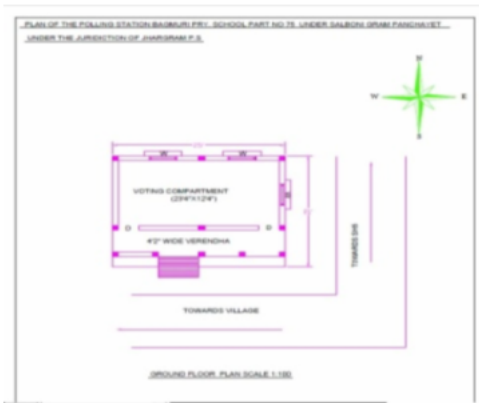

নির্বাচক নিবন্ধন আধিকারিকের স্বাক্ষর

Nazri Naksha

Google Map View

Polling Station Building Front View

Polling Station Front View

Cad View

Key MAP View

1 নাম : সমীর মাহাত পিতার নাম: কালিপদ মাহাত বাড়ির নং : N0186 বয়স : 27 লিঙ্গ : পুরুষ	ZHX2063907 ফটো উপলব্ধ	2 নাম : কবিতা মাহাত স্বামীর নাম: অভিজিৎ মাহাত বাড়ির নং : N0098 বয়স : 26 লিঙ্গ : মহিলা	ZHX2064285 ফটো উপলব্ধ	3 নাম : রত্না মাহাত পিতার নাম: হিমাংশু মাহাত বাড়ির নং : n0069 বয়স : 25 লিঙ্গ : মহিলা	ZHX2064178 ফটো উপলব্ধ
4 নাম : তাপস রানা পিতার নাম: নির্মল রানা বাড়ির নং : n0048 বয়স : 25 লিঙ্গ : পুরুষ	ZHX2063592 ফটো উপলব্ধ	5 নাম : রাখী মাহাত পিতার নাম: অনিল মাহাত বাড়ির নং : n0068 বয়স : 25 লিঙ্গ : মহিলা	ZHX2064194 ফটো উপলব্ধ	6 নাম : পঞ্চগনন মাহাত পিতার নাম: যদুনাথ মাহাত বাড়ির নং : n0002 বয়স : 73 লিঙ্গ : পুরুষ	WB/33/231/543277 ফটো উপলব্ধ
7 নাম : রেবতী মাহাত স্বামীর নাম: পঞ্চগনন মাহাত বাড়ির নং : n0002 বয়স : 63 লিঙ্গ : মহিলা	WB/33/231/543219 ফটো উপলব্ধ	8 নাম : সুধীর কুমার মাহাত পিতার নাম: পঞ্চগনন মাহাত বাড়ির নং : n0002 বয়স : 49 লিঙ্গ : পুরুষ	DRK2313351 ফটো উপলব্ধ	9 নাম : শ্যামলী রাণী মাহাত স্বামীর নাম: সুধীর মাহাত বাড়ির নং : n0002 বয়স : 47 লিঙ্গ : মহিলা	DRK2313369 ফটো উপলব্ধ
10 নাম : ভবানী মাহাত স্বামীর নাম: বিমল মাহাত বাড়ির নং : n0003 বয়স : 63 লিঙ্গ : মহিলা	WB/33/231/543132 ফটো উপলব্ধ	11 নাম : বিশুজিৎ মাহাত পিতার নাম: বিমল মাহাত বাড়ির নং : n0003 বয়স : 41 লিঙ্গ : পুরুষ	DRK3035094 ফটো উপলব্ধ	12 নাম : চন্দনা মাহাত স্বামীর নাম: বিশুজিৎ মাহাত বাড়ির নং : n0003 বয়স : 33 লিঙ্গ : মহিলা	ZHX1549328 ফটো উপলব্ধ
13 নাম : অভিজিৎ মাহাত পিতার নাম: বিমল মাহাত বাড়ির নং : n0003 বয়স : 39 লিঙ্গ : পুরুষ	DRK3035086 ফটো উপলব্ধ	14 নাম : সুরোজিৎ মাহাত পিতার নাম: বিমল মাহাত বাড়ির নং : n0003 বয়স : 34 লিঙ্গ : মহিলা	ZHX1315720 ফটো উপলব্ধ	15 নাম : আশালতা মাহাত স্বামীর নাম: পরিমল মাহাত বাড়ির নং : n0003 বয়স : 55 লিঙ্গ : মহিলা	ZHX1192343 ফটো উপলব্ধ
16 নাম : রাখী মাহাত পিতার নাম: পরিমল মাহাত বাড়ির নং : n0003 বয়স : 35 লিঙ্গ : মহিলা	ZHX1315688 ফটো উপলব্ধ	17 নাম : সুমিত্রা মাহাত স্বামীর নাম: রমেশচন্দ্র মাহাত বাড়ির নং : n0004 বয়স : 68 লিঙ্গ : মহিলা	WB/33/231/543028 ফটো উপলব্ধ	18 নাম : সনৎ মাহাত পিতার নাম: রমেশ চন্দ্র মাহাত বাড়ির নং : n0004 বয়স : 47 লিঙ্গ : পুরুষ	DRK1561893 ফটো উপলব্ধ
19 নাম : দেবমিতা মাহাত স্বামীর নাম: সনৎ মাহাত বাড়ির নং : n0004 বয়স : 38 লিঙ্গ : মহিলা	ZHX1549302 ফটো উপলব্ধ	20 নাম : বিশ্বনাথ মাহাত পিতার নাম: বৃন্দাবন মাহাত বাড়ির নং : n0005 বয়স : 67 লিঙ্গ : পুরুষ	WB/33/231/543333 ফটো উপলব্ধ	21 নাম : ভবানী মাহাত স্বামীর নাম: বিশ্বনাথ মাহাত বাড়ির নং : n0005 বয়স : 58 লিঙ্গ : মহিলা	WB/33/231/543180 ফটো উপলব্ধ
22 নাম : মহেন্দ্র মাহাত পিতার নাম: বৃন্দাবন মাহাত বাড়ির নং : n0005 বয়স : 61 লিঙ্গ : পুরুষ	WB/33/231/543548 ফটো উপলব্ধ	23 নাম : জয়ন্তী মাহাত স্বামীর নাম: মহেন্দ্র মাহাত বাড়ির নং : n0005 বয়স : 49 লিঙ্গ : মহিলা	DRK2313252 ফটো উপলব্ধ	24 নাম : প্রবোধ মাহাত পিতার নাম: বৃন্দাবন মাহাত বাড়ির নং : n0005 বয়স : 55 লিঙ্গ : পুরুষ	WB/33/231/543511 ফটো উপলব্ধ
25 নাম : রীতা মাহাত স্বামীর নাম: প্রবোধ মাহাত বাড়ির নং : n0005 বয়স : 47 লিঙ্গ : মহিলা	DRK2710218 ফটো উপলব্ধ	26 নাম : শান্তালা মাহাত স্বামীর নাম: বৃন্দাবন মাহাত বাড়ির নং : n0006 বয়স : 90 লিঙ্গ : মহিলা	WB/33/231/543126 ফটো উপলব্ধ	27 নাম : সত্যনারায়ন মাহাত পিতার নাম: বৃন্দাবন মাহাত বাড়ির নং : n0006 বয়স : 68 লিঙ্গ : পুরুষ	WB/33/231/543008 ফটো উপলব্ধ
28 নাম : সোমা মাহাত স্বামীর নাম: উৎপল মাহাত বাড়ির নং : n0006 বয়স : 33 লিঙ্গ : মহিলা	ZHX1549336 ফটো উপলব্ধ	29 নাম : অনিল মাহাত পিতার নাম: বৃন্দাবন মাহাত বাড়ির নং : n0006 বয়স : 66 লিঙ্গ : পুরুষ	WB/33/231/543556 ফটো উপলব্ধ	30 নাম : নমিতা মাহাত স্বামীর নাম: অনিল মাহাত বাড়ির নং : n0006 বয়স : 41 লিঙ্গ : মহিলা	DRK3035110 ফটো উপলব্ধ