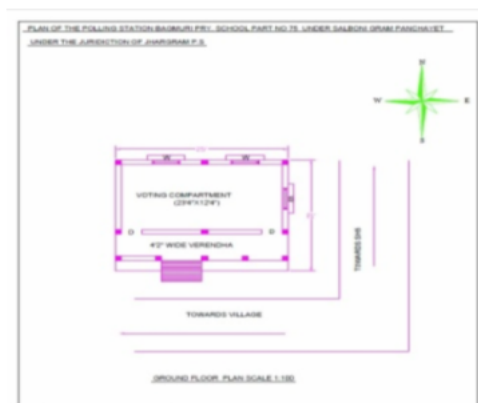

নির্বাচক নিবন্ধন আধিকারিকের স্বাক্ষর

Nazri Naksha

Google Map View

Polling Station Building Front View

Polling Station Front View

Cad View

Key MAP View

1 নাম : মহাদেব ভূক্তা পিতার নাম: যুগল ভূক্তা বাড়ির নং : N0063 বয়স : 26 লিঙ্গ : পুরুষ	ZHX2063816 ফটো উপলব্ধ	2 নাম : তুলনা নায়েক পিতার নাম: শঙ্কর নায়েক বাড়ির নং : N0163 বয়স : 25 লিঙ্গ : মহিলা	ZHX2063790 ফটো উপলব্ধ	3 নাম : মালা ভূক্তা স্বামীর নাম: মিঠু ভূক্তা বাড়ির নং : N0085 বয়স : 25 লিঙ্গ : মহিলা	ZHX2063766 ফটো উপলব্ধ
4 নাম : গোপী নায়েক পিতার নাম: হাবলু নায়েক বাড়ির নং : এন041 বয়স : 26 লিঙ্গ : পুরুষ	ZHX1943737 ফটো উপলব্ধ	5 নাম : ছায়া নায়েক স্বামীর নাম: ভূষণ নায়েক বাড়ির নং : এন0015 বয়স : 24 লিঙ্গ : মহিলা	ZHX2130953 ফটো উপলব্ধ	6 নাম : শ্রীমন্তু নায়েক পিতার নাম: ডাক্তার নায়েক বাড়ির নং : n0035 বয়স : 32 লিঙ্গ : পুরুষ	ZHX1824523 ফটো উপলব্ধ
7 নাম : বৈশাখী নায়েক স্বামীর নাম: বাসু নায়েক বাড়ির নং : n0015 বয়স : 30 লিঙ্গ : মহিলা	ZHX1708502 ফটো উপলব্ধ	8 নাম : টুঙ্গা নায়েক স্বামীর নাম: প্রসেনজিৎ নায়েক বাড়ির নং : n0011 বয়স : 30 লিঙ্গ : মহিলা	ZHX1708494 ফটো উপলব্ধ	9 নাম : শেফালী নায়েক স্বামীর নাম: লালু নায়েক বাড়ির নং : n0031 বয়স : 35 লিঙ্গ : মহিলা	ZHX1549740 ফটো উপলব্ধ
10 নাম : বাপী নায়েক পিতার নাম: মতিলাল নায়েক বাড়ির নং : n0028 বয়স : 35 লিঙ্গ : পুরুষ	ZHX1549732 ফটো উপলব্ধ	11 নাম : বর্নালী নায়েক স্বামীর নাম: রুপচাঁদ নায়েক বাড়ির নং : n0028 বয়স : 35 লিঙ্গ : মহিলা	ZHX1448893 ফটো উপলব্ধ	12 নাম : সুলেখা নায়েক স্বামীর নাম: সেনাপতি নায়েক বাড়ির নং : n0028 বয়স : 34 লিঙ্গ : মহিলা	ZHX1448760 ফটো উপলব্ধ
13 নাম : সেনাপতি নায়েক পিতার নাম: মোতিলাল নায়েক বাড়ির নং : n0028 বয়স : 32 লিঙ্গ : পুরুষ	ZHX1448802 ফটো উপলব্ধ	14 নাম : লক্ষী নায়েক স্বামীর নাম: মোতিলাল নায়েক বাড়ির নং : n0028 বয়স : 45 লিঙ্গ : মহিলা	DRK2314342 ফটো উপলব্ধ	15 নাম : সন্ধ্যা নায়েক স্বামীর নাম: হাবলু নায়েক বাড়ির নং : n0022 বয়স : 45 লিঙ্গ : মহিলা	ZHX0304154 ফটো উপলব্ধ
16 নাম : হাবলু নায়েক পিতার নাম: নরেন নায়েক বাড়ির নং : n0022 বয়স : 53 লিঙ্গ : পুরুষ	DRK2314532 ফটো উপলব্ধ	17 নাম : পানমনী নায়েক স্বামীর নাম: দীপক নায়েক বাড়ির নং : n0015 বয়স : 36 লিঙ্গ : মহিলা	ZHX1144757 ফটো উপলব্ধ	18 নাম : দীপক নায়েক পিতার নাম: ঈশান নায়েক বাড়ির নং : n0015 বয়স : 45 লিঙ্গ : পুরুষ	DRK2711067 ফটো উপলব্ধ
19 নাম : দিপালী নায়েক স্বামীর নাম: শঙ্কর নায়েক বাড়ির নং : n0015 বয়স : 48 লিঙ্গ : মহিলা	DRK2314284 ফটো উপলব্ধ	20 নাম : শঙ্কর নায়েক পিতার নাম: ঈশান নায়েক বাড়ির নং : n0015 বয়স : 49 লিঙ্গ : পুরুষ	DRK2314276 ফটো উপলব্ধ	21 নাম : ভূষণ নায়েক পিতার নাম: শ্যামাপদ নায়েক বাড়ির নং : n0015 বয়স : 31 লিঙ্গ : পুরুষ	ZHX1641018 ফটো উপলব্ধ
22 নাম : বাসু নায়েক পিতার নাম: শ্যামাপদ নায়েক বাড়ির নং : n0015 বয়স : 31 লিঙ্গ : পুরুষ	ZHX1549708 ফটো উপলব্ধ	23 নাম : মালতী নায়েক স্বামীর নাম: শ্যামাপদ নায়েক বাড়ির নং : n0015 বয়স : 68 লিঙ্গ : মহিলা	DRK2314250 ফটো উপলব্ধ	24 নাম : শ্যামাপদ নায়েক পিতার নাম: ঈশান নায়েক বাড়ির নং : n0015 বয়স : 80 লিঙ্গ : পুরুষ	DRK2314243 ফটো উপলব্ধ
25 নাম : সমীর নায়েক পিতার নাম: শঙ্কর নায়েক বাড়ির নং : এন0015 বয়স : 21 লিঙ্গ : পুরুষ	ZHX2328540 ফটো উপলব্ধ	26 নাম : প্রসেনজিৎ নায়েক পিতার নাম: পশুপতি নায়েক বাড়ির নং : n0011 বয়স : 31 লিঙ্গ : পুরুষ	ZHX1641026 ফটো উপলব্ধ	27 নাম : বাসন্তী নায়েক স্বামীর নাম: পশুপতি নায়েক বাড়ির নং : n0011 বয়স : 54 লিঙ্গ : মহিলা	DRK2314375 ফটো উপলব্ধ
28 নাম : লক্ষন নায়েক পিতার নাম: খাঁদু নায়েক বাড়ির নং : n0007 বয়স : 39 লিঙ্গ : পুরুষ	ZHX1448877 ফটো উপলব্ধ	29 নাম : মালতি নায়েক স্বামীর নাম: মুহলু নায়েক বাড়ির নং : n0007 বয়স : 53 লিঙ্গ : মহিলা	DRK2314508 ফটো উপলব্ধ	30 নাম : দিপালী নায়েক স্বামীর নাম: পবিত্র নায়েক বাড়ির নং : n0007 বয়স : 40 লিঙ্গ : মহিলা	ZHX1144815 ফটো উপলব্ধ