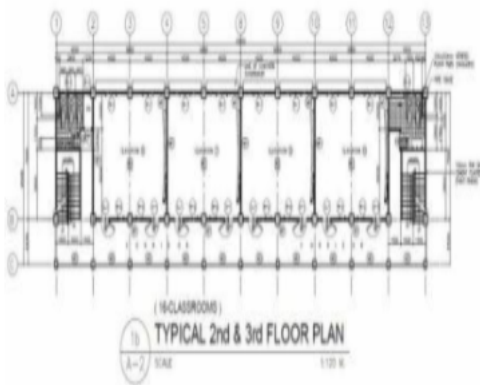

নির্বাচক নিবন্ধন আধিকারিকের স্বাক্ষর

Nazri Naksha

Google Map View

Polling Station Building Front View

Polling Station Front View

Cad View

Key MAP View

1 নাম : কল্যান মাহাত পিতার নাম: চিত্তরঞ্জন মাহাত বাড়ির নং : N0136 বয়স : 25 লিঙ্গ : পুরুষ	ZHX2025955 ফটো উপলব্ধ	2 নাম : সঞ্জীব মুদি পিতার নাম: সুধীর মুদি বাড়ির নং : N0118 বয়স : 25 লিঙ্গ : পুরুষ	ZHX2025898 ফটো উপলব্ধ	3 নাম : উমেশ মাম্মা পিতার নাম: হরমোহন মাম্মা বাড়ির নং : n0007 বয়স : 60 লিঙ্গ : পুরুষ	ZHX2285179 ফটো উপলব্ধ
4 নাম : হরিশ চন্দ্র মাম্মা পিতার নাম: রবি মাম্মা বাড়ির নং : N0006 বয়স : 29 লিঙ্গ : পুরুষ	ZHX1910413 ফটো উপলব্ধ	5 নাম : রীনা মাম্মা স্বামীর নাম: হরিশ চন্দ্র মাম্মা বাড়ির নং : এন0006 বয়স : 35 লিঙ্গ : মহিলা	ZHX2117927 ফটো উপলব্ধ	6 নাম : রবি মাম্মা পিতার নাম: হরমোহন মাম্মা বাড়ির নং : n0006 বয়স : 69 লিঙ্গ : পুরুষ	WB/33/231/276390 ফটো উপলব্ধ
7 নাম : রতি মাম্মা স্বামীর নাম: রবি মাম্মা বাড়ির নং : n0006 বয়স : 56 লিঙ্গ : মহিলা	WB/33/231/276391 ফটো উপলব্ধ	8 নাম : নয়ন মাম্মা স্বামীর নাম: উমেশ মাম্মা বাড়ির নং : n0007 বয়স : 53 লিঙ্গ : মহিলা	WB/33/231/276320 ফটো উপলব্ধ	9 নাম : খগেন্দ্রনাথ মাম্মা পিতার নাম: উমেশ মাম্মা বাড়ির নং : n0007 বয়স : 34 লিঙ্গ : পুরুষ	ZHX1422583 ফটো উপলব্ধ
10 নাম : অষ্টমী মাহাত স্বামীর নাম: অশোক মাহাত বাড়ির নং : n0001 বয়স : 45 লিঙ্গ : মহিলা	DRK2528651 ফটো উপলব্ধ	11 নাম : পূর্ণচন্দ্র মাহাত পিতার নাম: ভকত মাহাত বাড়ির নং : n0002 বয়স : 72 লিঙ্গ : পুরুষ	WB/33/231/276137 ফটো উপলব্ধ	12 নাম : পঞ্চমী মাহাত স্বামীর নাম: পূর্ণচন্দ্র মাহাত বাড়ির নং : n0002 বয়স : 63 লিঙ্গ : মহিলা	WB/33/231/276253 ফটো উপলব্ধ
13 নাম : উৎপল মাহাত পিতার নাম: পূর্ণচন্দ্র মাহাত বাড়ির নং : n0002 বয়স : 42 লিঙ্গ : পুরুষ	DRK2881415 ফটো উপলব্ধ	14 নাম : নিরুপমা মাহাত পিতার নাম: স্বপন মাহাত বাড়ির নং : এন0045 বয়স : 22 লিঙ্গ : মহিলা	ZHX2305969 ফটো উপলব্ধ	15 নাম : দিলীপ মাহাত পিতার নাম: রত্ন মাহাত বাড়ির নং : n0059 বয়স : 53 লিঙ্গ : পুরুষ	DRK1563394 ফটো উপলব্ধ
16 নাম : আমেলী মাহাত স্বামীর নাম: ওমপ্রকাশ মাহাত বাড়ির নং : n0031 বয়স : 31 লিঙ্গ : মহিলা	ZHX1526482 ফটো উপলব্ধ	17 নাম : ওমপ্রকাশ মাহাত পিতার নাম: নরেশ মাহাত বাড়ির নং : n0031 বয়স : 43 লিঙ্গ : পুরুষ	DRK2127504 ফটো উপলব্ধ	18 নাম : রুমা মাহাত স্বামীর নাম: সরোজ মাহাত বাড়ির নং : n0031 বয়স : 33 লিঙ্গ : মহিলা	ZHX1422690 ফটো উপলব্ধ
19 নাম : সরোজ মাহাত পিতার নাম: নরেশ মাহাত বাড়ির নং : n0031 বয়স : 43 লিঙ্গ : পুরুষ	DRK2790814 ফটো উপলব্ধ	20 নাম : ছবিরানী মাহাত স্বামীর নাম: নরেশ মাহাত বাড়ির নং : n0031 বয়স : 64 লিঙ্গ : মহিলা	WB/33/231/276154 ফটো উপলব্ধ	21 নাম : নরেশ মাহাত পিতার নাম: রাঘব মাহাত বাড়ির নং : n0031 বয়স : 74 লিঙ্গ : পুরুষ	WB/33/231/276139 ফটো উপলব্ধ
22 নাম : ইন্দ্রজিৎ মাহাত পিতার নাম: হরেন্দ্র মাহাত বাড়ির নং : n0030 বয়স : 45 লিঙ্গ : পুরুষ	DRK1798610 ফটো উপলব্ধ	23 নাম : পানমনি মাহাত স্বামীর নাম: হরেন্দ্র মাহাত বাড়ির নং : n0030 বয়স : 67 লিঙ্গ : মহিলা	WB/33/231/276123 ফটো উপলব্ধ	24 নাম : হরেন্দ্র মাহাত পিতার নাম: রাঘব মাহাত বাড়ির নং : n0030 বয়স : 78 লিঙ্গ : পুরুষ	WB/33/231/276092 ফটো উপলব্ধ
25 নাম : সবিতা সিং স্বামীর নাম: অজিত সিং বাড়ির নং : n0029 বয়স : 38 লিঙ্গ : মহিলা	ZHX0023739 ফটো উপলব্ধ	26 নাম : অজিত সিং পিতার নাম: মহেন্দ্র সিং বাড়ির নং : n0029 বয়স : 43 লিঙ্গ : পুরুষ	DRK2528776 ফটো উপলব্ধ	27 নাম : বসন্ত মাহাত মায়ের নাম: গৌরী মাহাত বাড়ির নং : n0029 বয়স : 45 লিঙ্গ : পুরুষ	DRK2528768 ফটো উপলব্ধ
28 নাম : গীতা মাহাত স্বামীর নাম: বিশ্বনাথ মাহাত বাড়ির নং : n0029 বয়স : 31 লিঙ্গ : মহিলা	ZHX1526474 ফটো উপলব্ধ	29 নাম : বিশ্বনাথ মাহাত পিতার নাম: বলরাম মাহাত বাড়ির নং : n0029 বয়স : 41 লিঙ্গ : পুরুষ	DRK2529014 ফটো উপলব্ধ	30 নাম : রঞ্জিত মাহাত পিতার নাম: বলরাম মাহাত বাড়ির নং : n0029 বয়স : 47 লিঙ্গ : পুরুষ	DRK1563758 ফটো উপলব্ধ