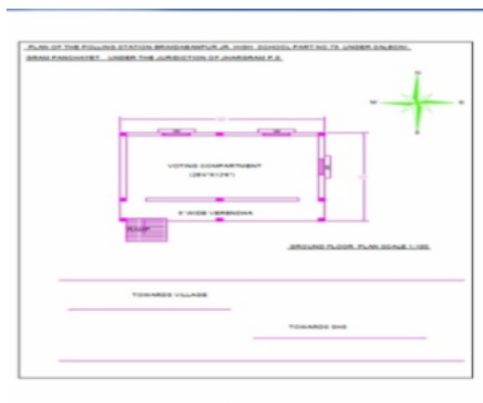

নির্বাচক নিবন্ধন আধিকারিকের স্বাক্ষর

Nazri Naksha

Google Map View

Polling Station Building Front View

Polling Station Front View

Cad View

Key MAP View

1 নাম : উষা মাহাত স্বামীর নাম: নিখিল কুমার মাহাত বাড়ির নং : n0043 বয়স : 28 লিঙ্গ : মহিলা	ZHX1885078	ফটো উপলব্ধ	2 নাম : জ্যোৎস্না মাহাত স্বামীর নাম: মনোজ মাহাত বাড়ির নং : n0043 বয়স : 37 লিঙ্গ : মহিলা	ZHX1221282	ফটো উপলব্ধ	3 নাম : নিখিল কুমার মাহাত পিতার নাম: জীতেন্দ্রনাথ মাহাত বাড়ির নং : n0043 বয়স : 44 লিঙ্গ : পুরুষ	DRK2316669	ফটো উপলব্ধ
4 নাম : শেফালী মাহাত স্বামীর নাম: জীতেন্দ্রনাথ মাহাত বাড়ির নং : n0043 বয়স : 67 লিঙ্গ : মহিলা	WB/33/231/546474	ফটো উপলব্ধ	5 নাম : মনোজ মাহাত পিতার নাম: জীতেন্দ্র মাহাত বাড়ির নং : n0043 বয়স : 46 লিঙ্গ : পুরুষ	DRK2317279	ফটো উপলব্ধ	6 নাম : জীতেন্দ্রনাথ মাহাত পিতার নাম: কুমোদ মাহাত বাড়ির নং : n0043 বয়স : 75 লিঙ্গ : পুরুষ	ZHX2226041	ফটো উপলব্ধ
7 নাম : বুদ্ধদেব মাহাত পিতার নাম: বঙ্কিম মাহাত বাড়ির নং : এন002 বয়স : 57 লিঙ্গ : পুরুষ	ZHX2226058	ফটো উপলব্ধ	8 নাম : প্রশান্ত মাহাত পিতার নাম: অশোক মাহাত বাড়ির নং : n0054 বয়স : 29 লিঙ্গ : পুরুষ	ZHX1709138	ফটো উপলব্ধ	9 নাম : সুচিত্রা মাহাত স্বামীর নাম: পরিতোষ মাহাত বাড়ির নং : n0014 বয়স : 35 লিঙ্গ : মহিলা	ZHX1885102	ফটো উপলব্ধ
10 নাম : পদ্মিনী মাহাত পিতার নাম: প্রাণবল্লভ মাহাত বাড়ির নং : n0031 বয়স : 27 লিঙ্গ : মহিলা	ZHX1885094	ফটো উপলব্ধ	11 নাম : সুশান্ত মাহাত পিতার নাম: বীরেন্দ্র মাহাত বাড়ির নং : n0047 বয়স : 27 লিঙ্গ : পুরুষ	ZHX1885086	ফটো উপলব্ধ	12 নাম : ইলা মাহাত স্বামীর নাম: প্রফুল্ল মাহাত বাড়ির নং : n0042 বয়স : 41 লিঙ্গ : মহিলা	DRK3035441	ফটো উপলব্ধ
13 নাম : প্রফুল্ল মাহাত পিতার নাম: বাদল মাহাত বাড়ির নং : n0042 বয়স : 49 লিঙ্গ : পুরুষ	DRK2315992	ফটো উপলব্ধ	14 নাম : সাবিত্রী মাহাত স্বামীর নাম: বাদল মাহাত বাড়ির নং : n0042 বয়স : 68 লিঙ্গ : মহিলা	DRK2712891	ফটো উপলব্ধ	15 নাম : ধনপতি মাহাত পিতার নাম: নরেন্দ্র নাথ মাহাত বাড়ির নং : n0041 বয়স : 39 লিঙ্গ : পুরুষ	DRK3042041	ফটো উপলব্ধ
16 নাম : অনিমা মাহাত স্বামীর নাম: নিরঞ্জন মাহাত বাড়ির নং : n0041 বয়স : 58 লিঙ্গ : মহিলা	WB/33/231/546039	ফটো উপলব্ধ	17 নাম : নিরঞ্জন মাহাত পিতার নাম: গুরুচরন মাহাত বাড়ির নং : n0041 বয়স : 69 লিঙ্গ : পুরুষ	WB/33/231/546081	ফটো উপলব্ধ	18 নাম : লক্ষীকান্ত মাহাত পিতার নাম: নরেন্দ্রনাথ মাহাত বাড়ির নং : n0041 বয়স : 34 লিঙ্গ : পুরুষ	ZHX1316546	ফটো উপলব্ধ
19 নাম : দীপক মাহাত পিতার নাম: নরেন্দ্রনাথ মাহাত বাড়ির নং : n0041 বয়স : 36 লিঙ্গ : পুরুষ	ZHX1316553	ফটো উপলব্ধ	20 নাম : তরুলতা মাহাত স্বামীর নাম: নরেন্দ্রনাথ মাহাত বাড়ির নং : n0041 বয়স : 69 লিঙ্গ : মহিলা	WB/33/231/546066	ফটো উপলব্ধ	21 নাম : রূপালী মাহাত স্বামীর নাম: নিমাই মাহাত বাড়ির নং : n0040 বয়স : 33 লিঙ্গ : মহিলা	ZHX1449396	ফটো উপলব্ধ
22 নাম : নিমাই মাহাত পিতার নাম: গোবর্ধন মাহাত বাড়ির নং : n0040 বয়স : 40 লিঙ্গ : পুরুষ	ZHX0311084	ফটো উপলব্ধ	23 নাম : শ্রীমন্ত মাহাত পিতার নাম: গোবর্ধন মাহাত বাড়ির নং : n0040 বয়স : 44 লিঙ্গ : পুরুষ	DRK2317188	ফটো উপলব্ধ	24 নাম : ঝুম্পা মাহাত স্বামীর নাম: রহিন মাহাত বাড়ির নং : n0039 বয়স : 34 লিঙ্গ : মহিলা	ZHX1449446	ফটো উপলব্ধ
25 নাম : নমিতা মাহাত স্বামীর নাম: সমীর মাহাত বাড়ির নং : n0039 বয়স : 36 লিঙ্গ : মহিলা	ZHX1190206	ফটো উপলব্ধ	26 নাম : জ্যোৎস্না মাহাত স্বামীর নাম: অরুণ মাহাত বাড়ির নং : n0039 বয়স : 37 লিঙ্গ : মহিলা	ZHX0310615	ফটো উপলব্ধ	27 নাম : লতিকা মাহাত স্বামীর নাম: হাবু মাহাত বাড়ির নং : n0039 বয়স : 42 লিঙ্গ : মহিলা	DRK2712776	ফটো উপলব্ধ
28 নাম : হাবু মাহাত পিতার নাম: মহেন্দ্র মাহাত বাড়ির নং : n0039 বয়স : 46 লিঙ্গ : পুরুষ	DRK2317386	ফটো উপলব্ধ	29 নাম : পরিস্কার মাহাত স্বামীর নাম: মহেন্দ্রনাথ মাহাত বাড়ির নং : n0039 বয়স : 65 লিঙ্গ : মহিলা	WB/33/231/546175	ফটো উপলব্ধ	30 নাম : মহেন্দ্রনাথ মাহাত পিতার নাম: পিয়ন মাহাত বাড়ির নং : n0039 বয়স : 79 লিঙ্গ : পুরুষ	DRK2970150	ফটো উপলব্ধ