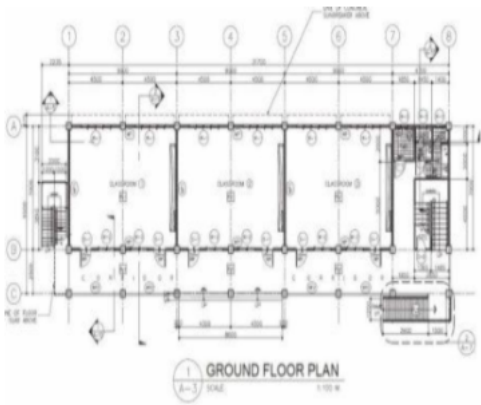

নির্বাচক নিবন্ধন আধিকারিকের স্বাক্ষর

Nazri Naksha

Google Map View

Polling Station Building Front View

Polling Station Front View

Cad View

Key MAP View

| | | | | | |
|---|--------------------------------|--|--------------------------------|--|--------------------------------|
| 1 নাম : শ্রীদাম মল্লিক পিতার নাম: তমাল মল্লিক বাড়ির নং : n0147 বয়স : 28 লিঙ্গ : পুরুষ | ZHX1825991 ফটো উপলব্ধ | 2 নাম : বর্নালী নায়ক মাহাত স্বামীর নাম: তাপস মাহাত বাড়ির নং : n0133 বয়স : 30 লিঙ্গ : মহিলা | WUE1714864 ফটো উপলব্ধ | 3 নাম : সন্তোষ পাতর পিতার নাম: নগেন পাতর বাড়ির নং : n0003 বয়স : 64 লিঙ্গ : পুরুষ | WB/33/230/276391 ফটো উপলব্ধ |
| 4 নাম : সরস্বতী পাতর স্বামীর নাম: সন্তোষ পাতর বাড়ির নং : n0003 বয়স : 52 লিঙ্গ : মহিলা | WB/33/230/276392 ফটো উপলব্ধ | 5 নাম : মহাদেব পাতর পিতার নাম: সন্তোষ পাতর বাড়ির নং : n0003 বয়স : 34 লিঙ্গ : পুরুষ | ZHX1318120 ফটো উপলব্ধ | 6 নাম : কনক পাতর স্বামীর নাম: কালিপদ পাতর বাড়ির নং : n0008 বয়স : 54 লিঙ্গ : মহিলা | WB/33/230/276123 ফটো উপলব্ধ |
| 7 নাম : সমীর পাতর পিতার নাম: কালীপদ পাতর বাড়ির নং : n0008 বয়স : 35 লিঙ্গ : পুরুষ | ZHX1223916 ফটো উপলব্ধ | 8 নাম : মাধুরী পাতর স্বামীর নাম: সনাতন পাতর বাড়ির নং : n0008 বয়স : 35 লিঙ্গ : মহিলা | ZHX1552678 ফটো উপলব্ধ | 9 নাম : সনাতন পাতর পিতার নাম: কালিপদ পাতর বাড়ির নং : n0008 বয়স : 39 লিঙ্গ : পুরুষ | ZHX1145424 ফটো উপলব্ধ |
| 10 নাম : খুমুনি পাতর স্বামীর নাম: মহাদেব পাতর বাড়ির নং : n0003 বয়স : 30 লিঙ্গ : মহিলা | ZHX1926971 ফটো উপলব্ধ | 11 নাম : অনীতা মজুমদার পিতার নাম: অনিল বরন মজুমদার বাড়ির নং : n0023 বয়স : 57 লিঙ্গ : মহিলা | ZHX2298040 ফটো উপলব্ধ | 12 নাম : রহিম মল্লিক পিতার নাম: তমাল মল্লিক বাড়ির নং : N0021 বয়স : 26 লিঙ্গ : পুরুষ | ZHX2067536 ফটো উপলব্ধ |
| 13 নাম : সুব্রত মল্লিক পিতার নাম: দিবাকর মল্লিক বাড়ির নং : n0006 বয়স : 35 লিঙ্গ : পুরুষ | ZHX1318112 ফটো উপলব্ধ | 14 নাম : সরস্বতী মল্লিক স্বামীর নাম: দিবাকর মল্লিক বাড়ির নং : n0006 বয়স : 58 লিঙ্গ : মহিলা | WB/33/230/276216 ফটো উপলব্ধ | 15 নাম : দিবাকর মল্লিক পিতার নাম: বিশ্বনাথ মল্লিক বাড়ির নং : n0006 বয়স : 68 লিঙ্গ : পুরুষ | WB/33/230/276217 ফটো উপলব্ধ |
| 16 নাম : মিনাক্ষী মল্লিক স্বামীর নাম: দুর্গা মল্লিক বাড়ির নং : n0005 বয়স : 34 লিঙ্গ : মহিলা | ZHX1552660 ফটো উপলব্ধ | 17 নাম : দুর্গা মল্লিক পিতার নাম: শঙ্কর মল্লিক বাড়ির নং : n0005 বয়স : 42 লিঙ্গ : পুরুষ | DPP1974146 ফটো উপলব্ধ | 18 নাম : রঞ্জিত মল্লিক পিতার নাম: শঙ্কর মল্লিক বাড়ির নং : n0005 বয়স : 37 লিঙ্গ : পুরুষ | ZHX0331041 ফটো উপলব্ধ |
| 19 নাম : মালতী মল্লিক স্বামীর নাম: শংকর মল্লিক বাড়ির নং : n0005 বয়স : 68 লিঙ্গ : মহিলা | WB/33/230/276158 ফটো উপলব্ধ | 20 নাম : শংকর মল্লিক পিতার নাম: বিশ্বনাথ মল্লিক বাড়ির নং : n0005 বয়স : 72 লিঙ্গ : পুরুষ | WB/33/230/276156 ফটো উপলব্ধ | 21 নাম : জনতা মল্লিক স্বামীর নাম: রঞ্জিত মল্লিক বাড়ির নং : n0005 বয়স : 30 লিঙ্গ : মহিলা | ZHX1710656 ফটো উপলব্ধ |
| 22 নাম : সুষমা নায়ক স্বামীর নাম: দীপু নায়ক বাড়ির নং : n0006 বয়স : 31 লিঙ্গ : মহিলা | ZHX1710649 ফটো উপলব্ধ | 23 নাম : রূপালী মল্লিক(বাগ) স্বামীর নাম: সুব্রত মল্লিক বাড়ির নং : n0154 বয়স : 28 লিঙ্গ : মহিলা | ZHX1826056 ফটো উপলব্ধ | 24 নাম : তরুন মাহাত পিতার নাম: ননীগোপাল মাহাত বাড়ির নং : n0015 বয়স : 27 লিঙ্গ : পুরুষ | ZHX1885664 ফটো উপলব্ধ |
| 25 নাম : অন্তরা মাহাত পিতার নাম: বিধান মাহাত বাড়ির নং : এন0031 বয়স : 26 লিঙ্গ : মহিলা | ZHX1947464 ফটো উপলব্ধ | 26 নাম : অরিজিৎ মাহাত পিতার নাম: বিশ্বনাথ মাহাত বাড়ির নং : এন0082 বয়স : 26 লিঙ্গ : পুরুষ | ZHX1947431 ফটো উপলব্ধ | 27 নাম : জয় প্রকাশ মাহাত মায়ের নাম: বিকাশ মাহাত বাড়ির নং : এন0047 বয়স : 26 লিঙ্গ : পুরুষ | ZHX1947456 ফটো উপলব্ধ |
| 28 নাম : রজত মাহাত পিতার নাম: শচীন মাহাত বাড়ির নং : N0065 বয়স : 25 লিঙ্গ : পুরুষ | ZHX2067411 ফটো উপলব্ধ | 29 নাম : জয়দেব মাহাত পিতার নাম: সুপ্রকাশ মাহাত বাড়ির নং : N0025 বয়স : 25 লিঙ্গ : পুরুষ | ZHX2067429 ফটো উপলব্ধ | 30 নাম : জয়দীপ মাহাত পিতার নাম: দিলীপ মাহাত বাড়ির নং : n0099 বয়স : 25 লিঙ্গ : পুরুষ | ZHX2067304 ফটো উপলব্ধ |