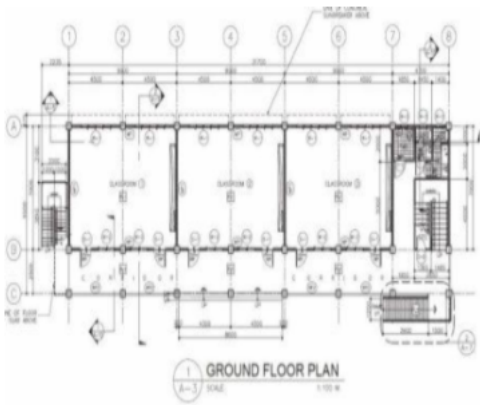

নির্বাচক নিবন্ধন আধিকারিকের স্বাক্ষর

Nazri Naksha

Google Map View

Polling Station Building Front View

Polling Station Front View

Cad View

Key MAP View

|   |                  |  |                  |   |                  |
|---|------------------|--|------------------|---|------------------|
| 1<br>নাম : লক্ষীকান্ত পাতর<br>পিতার নাম: রাখাল পাতর<br>বাড়ির নং : n0018<br>বয়স : 69 লিঙ্গ : পুরুষ<br>ফটো উপলব্ধ     | WB/33/231/270327 | 2<br>নাম : অর্চনা পাতর<br>স্বামীর নাম: গুরুপদ পাতর<br>বাড়ির নং : n0034<br>বয়স : 47 লিঙ্গ : মহিলা<br>ফটো উপলব্ধ       | DRK2123420       | 3<br>নাম : কাকলী পাতর<br>স্বামীর নাম: অর্জুন পাতর<br>বাড়ির নং : n0033<br>বয়স : 31 লিঙ্গ : মহিলা<br>ফটো উপলব্ধ           | ZHX1627819       |
| 4<br>নাম : অর্জুন পাতর<br>পিতার নাম: মনোরঞ্জন পাতর<br>বাড়ির নং : n0033<br>বয়স : 42 লিঙ্গ : পুরুষ<br>ফটো উপলব্ধ      | DRK2389666       | 5<br>নাম : সন্ধ্যা পাতর<br>স্বামীর নাম: মনোরঞ্জন পাতর<br>বাড়ির নং : n0033<br>বয়স : 70 লিঙ্গ : মহিলা<br>ফটো উপলব্ধ    | WB/33/231/270170 | 6<br>নাম : রবি পাতর<br>পিতার নাম: গুরুপদ পাতর<br>বাড়ির নং : এন0034<br>বয়স : 21 লিঙ্গ : পুরুষ<br>ফটো উপলব্ধ              | ZHX2319796       |
| 7<br>নাম : লতিকা পাতর<br>স্বামীর নাম: শম্ভু পাতর<br>বাড়ির নং : n0032<br>বয়স : 48 লিঙ্গ : মহিলা<br>ফটো উপলব্ধ        | DRK1798859       | 8<br>নাম : শম্ভু পাতর<br>পিতার নাম: গুরুচরন পাতর<br>বাড়ির নং : n0032<br>বয়স : 57 লিঙ্গ : পুরুষ<br>ফটো উপলব্ধ         | WB/33/231/270524 | 9<br>নাম : কুঞ্জবিহারী পাতর<br>পিতার নাম: মুখচাঁদ পাতর<br>বাড়ির নং : n0032<br>বয়স : 33 লিঙ্গ : পুরুষ<br>ফটো উপলব্ধ      | ZHX1422815       |
| 10<br>নাম : মুখচাঁদ পাতর<br>পিতার নাম: গুরুচরন পাতর<br>বাড়ির নং : n0032<br>বয়স : 61 লিঙ্গ : পুরুষ<br>ফটো উপলব্ধ     | WB/33/231/270044 | 11<br>নাম : রঞ্জিত পাতর<br>পিতার নাম: সুখচাঁদ পাতর<br>বাড়ির নং : n0028<br>বয়স : 32 লিঙ্গ : পুরুষ<br>ফটো উপলব্ধ       | ZHX1526656       | 12<br>নাম : সঞ্জীব পাতর<br>পিতার নাম: সুখচাঁদ পাতর<br>বাড়ির নং : n0028<br>বয়স : 34 লিঙ্গ : পুরুষ<br>ফটো উপলব্ধ          | ZHX1422823       |
| 13<br>নাম : অঞ্জলী পাতর<br>স্বামীর নাম: লাল্টু পাতর<br>বাড়ির নং : n0028<br>বয়স : 38 লিঙ্গ : মহিলা<br>ফটো উপলব্ধ     | ZHX1422906       | 14<br>নাম : লাল্টু পাতর<br>মায়ের নাম: হৈমবালা পাতর<br>বাড়ির নং : n0028<br>বয়স : 41 লিঙ্গ : পুরুষ<br>ফটো উপলব্ধ      | DRK3019973       | 15<br>নাম : সন্ধ্যা পাতর<br>স্বামীর নাম: শুকচাঁদ পাতর<br>বাড়ির নং : n0028<br>বয়স : 54 লিঙ্গ : মহিলা<br>ফটো উপলব্ধ       | WB/33/231/270169 |
| 16<br>নাম : শুকচাঁদ পাতর<br>পিতার নাম: নটবর পাতর<br>বাড়ির নং : n0028<br>বয়স : 63 লিঙ্গ : পুরুষ<br>ফটো উপলব্ধ        | WB/33/231/270018 | 17<br>নাম : হৈম পাতর<br>স্বামীর নাম: নটবর পাতর<br>বাড়ির নং : n0028<br>বয়স : 85 লিঙ্গ : মহিলা<br>ফটো উপলব্ধ           | WB/33/231/270519 | 18<br>নাম : সনকা পাতর<br>স্বামীর নাম: স্বপন পাতর<br>বাড়ির নং : n0019<br>বয়স : 38 লিঙ্গ : মহিলা<br>ফটো উপলব্ধ            | DRK3063997       |
| 19<br>নাম : স্বপন পাতর<br>পিতার নাম: শঙ্কর পাতর<br>বাড়ির নং : n0019<br>বয়স : 47 লিঙ্গ : পুরুষ<br>ফটো উপলব্ধ         | DRK1798677       | 20<br>নাম : হেমলতা পাতর<br>স্বামীর নাম: রতন পাতর<br>বাড়ির নং : n0019<br>বয়স : 47 লিঙ্গ : মহিলা<br>ফটো উপলব্ধ         | DRK1798065       | 21<br>নাম : মন্থাথ পাতর<br>পিতার নাম: লক্ষীকান্ত পাতর<br>বাড়ির নং : n0018<br>বয়স : 34 লিঙ্গ : পুরুষ<br>ফটো উপলব্ধ       | ZHX1300417       |
| 22<br>নাম : সুবর্ন পাতর<br>স্বামীর নাম: লক্ষীকান্ত পাতর<br>বাড়ির নং : n0018<br>বয়স : 63 লিঙ্গ : মহিলা<br>ফটো উপলব্ধ | WB/33/231/270013 | 23<br>নাম : মানষী পাতর<br>স্বামীর নাম: কুঞ্জ বিহারী পাতর<br>বাড়ির নং : n0032<br>বয়স : 31 লিঙ্গ : মহিলা<br>ফটো উপলব্ধ | ZHX2026276       | 24<br>নাম : কৃষ্ণ পাতর<br>স্বামীর নাম: অর্চনা পাতর<br>বাড়ির নং : এন0034<br>বয়স : 24 লিঙ্গ : পুরুষ<br>ফটো উপলব্ধ         | ZHX2119998       |
| 25<br>নাম : সম্রাট পাতর<br>পিতার নাম: শম্ভু পাতর<br>বাড়ির নং : N0032<br>বয়স : 28 লিঙ্গ : পুরুষ<br>ফটো উপলব্ধ        | ZHX1910561       | 26<br>নাম : রেনু পাতর<br>স্বামীর নাম: রঞ্জিত পাতর<br>বাড়ির নং : N0028<br>বয়স : 29 লিঙ্গ : মহিলা<br>ফটো উপলব্ধ        | ZHX1910728       | 27<br>নাম : পলাশ পাতর<br>পিতার নাম: শম্ভু পাতর<br>বাড়ির নং : N0032<br>বয়স : 25 লিঙ্গ : পুরুষ<br>ফটো উপলব্ধ              | ZHX2026300       |
| 28<br>নাম : সরস্বতী পাতর<br>স্বামীর নাম: মন্থাথ পাতর<br>বাড়ির নং : এন0018<br>বয়স : 25 লিঙ্গ : মহিলা<br>ফটো উপলব্ধ   | ZHX2123909       | 29<br>নাম : কাজল পাতর<br>স্বামীর নাম: মুখচাঁদ পাতর<br>বাড়ির নং : n0032<br>বয়স : 56 লিঙ্গ : মহিলা<br>ফটো উপলব্ধ       | ZHX2225464       | 30<br>নাম : গুরুসন্দীপল ভূক্তা<br>পিতার নাম: দয়াল ভূক্তা<br>বাড়ির নং : এন00127<br>বয়স : 24 লিঙ্গ : পুরুষ<br>ফটো উপলব্ধ | ZHX2202554       |