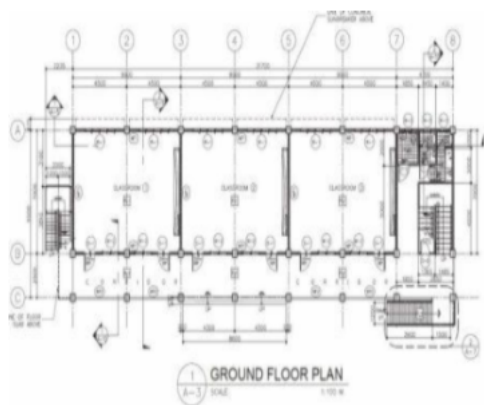

নির্বাচক নিবন্ধন আধিকারিকের স্বাক্ষর

Nazri Naksha

Google Map View

Polling Station Building Front View

Polling Station Front View

Cad View

Key MAP View

1 নাম : জলেশ্বরী দাস স্বামীর নাম: দেবশীষ দাস বাড়ির নং : n0102 বয়স : 44 লিঙ্গ : মহিলা	DPP1973072 ফটো উপলব্ধ	2 নাম : হিমাংশু দাস পিতার নাম: রাধাগোবিন্দ দাস বাড়ির নং : n0102 বয়স : 39 লিঙ্গ : পুরুষ	DPP2087336 ফটো উপলব্ধ	3 নাম : দেবাশিষ দাস পিতার নাম: রাধাগোবিন্দ দাস বাড়ির নং : n0102 বয়স : 45 লিঙ্গ : পুরুষ	DPP1153113 ফটো উপলব্ধ
4 নাম : গায়ত্রী দাস স্বামীর নাম: রাধাগোবিন্দ দাস বাড়ির নং : n0102 বয়স : 64 লিঙ্গ : মহিলা	ZHX2365336 ফটো উপলব্ধ	5 নাম : দীপঙ্কর দাস পিতার নাম: আশুতোষ দাস বাড়ির নং : n0101 বয়স : 32 লিঙ্গ : পুরুষ	ZHX1451608 ফটো উপলব্ধ	6 নাম : চন্দনারানী দাস স্বামীর নাম: আশুতোষ দাস বাড়ির নং : n0101 বয়স : 56 লিঙ্গ : মহিলা	WB/33/230/273295 ফটো উপলব্ধ
7 নাম : আশুতোষ দাস পিতার নাম: দুর্গাচরন দাস বাড়ির নং : n0101 বয়স : 62 লিঙ্গ : পুরুষ	WB/33/230/273531 ফটো উপলব্ধ	8 নাম : রতীন্দ্রনাথ দাস পিতার নাম: হরগোবিন্দ দাস বাড়ির নং : n0100 বয়স : 39 লিঙ্গ : পুরুষ	DPP2087450 ফটো উপলব্ধ	9 নাম : মৌসুমী দাস স্বামীর নাম: নিশিকান্ত দাস বাড়ির নং : n0100 বয়স : 32 লিঙ্গ : মহিলা	ZHX1553643 ফটো উপলব্ধ
10 নাম : নিশিকান্ত দাস পিতার নাম: হরগোবিন্দ দাস বাড়ির নং : n0100 বয়স : 42 লিঙ্গ : পুরুষ	DPP1972264 ফটো উপলব্ধ	11 নাম : স্বপন দাস পিতার নাম: নরেন্দ্রনাথ দাস বাড়ির নং : n0054 বয়স : 42 লিঙ্গ : পুরুষ	DPP1972280 ফটো উপলব্ধ	12 নাম : সুচিত্রা দাস স্বামীর নাম: শংকর দাস বাড়ির নং : n0054 বয়স : 47 লিঙ্গ : মহিলা	DPP1153303 ফটো উপলব্ধ
13 নাম : বিশ্বনাথ দাস পিতার নাম: ভোলানাথ দাস বাড়ির নং : n0054 বয়স : 32 লিঙ্গ : পুরুষ	ZHX1451533 ফটো উপলব্ধ	14 নাম : ভাদু দাস স্বামীর নাম: ভোলানাথ দাস বাড়ির নং : n0054 বয়স : 50 লিঙ্গ : মহিলা	WB/33/230/273728 ফটো উপলব্ধ	15 নাম : ভোলানাথ দাস পিতার নাম: নরেন্দ্র দাস বাড়ির নং : n0054 বয়স : 52 লিঙ্গ : পুরুষ	WB/33/230/273457 ফটো উপলব্ধ
16 নাম : মদনমোহন দাস পিতার নাম: ধনঞ্জয় দাস বাড়ির নং : n0054 বয়স : 35 লিঙ্গ : পুরুষ	ZHX1318419 ফটো উপলব্ধ	17 নাম : শেফালী দাস স্বামীর নাম: ধনঞ্জয় দাস বাড়ির নং : n0054 বয়স : 56 লিঙ্গ : মহিলা	WB/33/230/273706 ফটো উপলব্ধ	18 নাম : ধনঞ্জয় দাস পিতার নাম: নরেন্দ্র দাস বাড়ির নং : n0054 বয়স : 62 লিঙ্গ : পুরুষ	WB/33/230/273707 ফটো উপলব্ধ
19 নাম : রেনুকা দাস স্বামীর নাম: নরেন্দ্র দাস বাড়ির নং : n0054 বয়স : 80 লিঙ্গ : মহিলা	WB/33/230/273605 ফটো উপলব্ধ	20 নাম : বুদ্ধদেব দাস পিতার নাম: বসন্ত দাস বাড়ির নং : n0052 বয়স : 41 লিঙ্গ : পুরুষ	DPP1972231 ফটো উপলব্ধ	21 নাম : চায়না দাস স্বামীর নাম: রঞ্জিত দাস বাড়ির নং : n0052 বয়স : 40 লিঙ্গ : মহিলা	DPP2137768 ফটো উপলব্ধ
22 নাম : রঞ্জিত দাস পিতার নাম: বসন্ত দাস বাড়ির নং : n0052 বয়স : 46 লিঙ্গ : পুরুষ	DPP2137750 ফটো উপলব্ধ	23 নাম : পৌতম দাস পিতার নাম: বসন্ত দাস বাড়ির নং : n0052 বয়স : 51 লিঙ্গ : পুরুষ	WB/33/230/273588 ফটো উপলব্ধ	24 নাম : অষ্টমী দাস স্বামীর নাম: বসন্ত দাস বাড়ির নং : n0052 বয়স : 76 লিঙ্গ : মহিলা	WB/33/230/273291 ফটো উপলব্ধ
25 নাম : বিলাসী দাস স্বামীর নাম: বসন্ত দাস বাড়ির নং : n0052 বয়স : 81 লিঙ্গ : মহিলা	WB/33/230/273293 ফটো উপলব্ধ	26 নাম : সন্ধ্যারানী দাস স্বামীর নাম: লালমোহন দাস বাড়ির নং : n0051 বয়স : 59 লিঙ্গ : মহিলা	WB/33/230/273292 ফটো উপলব্ধ	27 নাম : অমিত দাস পিতার নাম: সুখেন দাস বাড়ির নং : n0066 বয়স : 27 লিঙ্গ : পুরুষ	ZHX1886019 ফটো উপলব্ধ
28 নাম : মিনু মাধি(দাস) স্বামীর নাম: কৌশিক দাস বাড়ির নং : n0055 বয়স : 30 লিঙ্গ : মহিলা	ZHX1886035 ফটো উপলব্ধ	29 নাম : পূর্ণচন্দ্র দাস পিতার নাম: ভিকু দাস বাড়ির নং : n0070 বয়স : 66 লিঙ্গ : পুরুষ	ZHX2296283 ফটো উপলব্ধ	30 নাম : তিলোত্তমা দাস স্বামীর নাম: পূর্ণচন্দ্র দাস বাড়ির নং : n0070 বয়স : 56 লিঙ্গ : মহিলা	WB/33/230/273557 ফটো উপলব্ধ