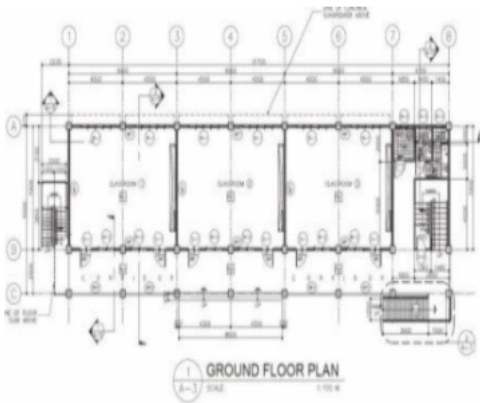

নির্বাচক নিবন্ধন আধিকারিকের স্বাক্ষর

Nazri Naksha

Google Map View

Polling Station Building Front View

Polling Station Front View

Cad View

Key MAP View

1 নাম : হেমঙ্গিনী মাহাত স্বামীর নাম: নির্মল কুমার মাহাত বাড়ির নং : n0033 বয়স : 38 লিঙ্গ : মহিলা	ZHX1319888 ফটো উপলব্ধ	2 নাম : নির্মল মাহাত পিতার নাম: নরেন মাহাত বাড়ির নং : n0033 বয়স : 45 লিঙ্গ : পুরুষ	DPP1719681 ফটো উপলব্ধ	3 নাম : ঠাকুর দাস পিতার নাম: যাদু মাহাত বাড়ির নং : n0033 বয়স : 78 লিঙ্গ : পুরুষ	WB/33/230/252082 ফটো উপলব্ধ
4 নাম : বান্ধনেশা বিবি স্বামীর নাম: হাইদার সেক বাড়ির নং : n0002 বয়স : 84 লিঙ্গ : মহিলা	WB/33/230/255236 ফটো উপলব্ধ	5 নাম : রমজানআলি সেক পিতার নাম: হায়দার আলি সেক বাড়ির নং : n0002 বয়স : 51 লিঙ্গ : পুরুষ	WB/33/230/255335 ফটো উপলব্ধ	6 নাম : আবেদন বিবি স্বামীর নাম: রমজান আলি বাড়ির নং : n0002 বয়স : 49 লিঙ্গ : মহিলা	DPP1722156 ফটো উপলব্ধ
7 নাম : আজাদ আলি পিতার নাম: খলিল আলি বাড়ির নং : n0002 বয়স : 49 লিঙ্গ : পুরুষ	DPP1722214 ফটো উপলব্ধ	8 নাম : আনার বিবি স্বামীর নাম: আজাদ আলি বাড়ির নং : n0002 বয়স : 48 লিঙ্গ : মহিলা	DPP1152230 ফটো উপলব্ধ	9 নাম : রাহুল আলি পিতার নাম: জুমান আলি বাড়ির নং : n0002 বয়স : 47 লিঙ্গ : পুরুষ	DPP1320522 ফটো উপলব্ধ
10 নাম : সেক জাহাঙ্গীর আলি পিতার নাম: হাইদার আলি বাড়ির নং : n0002 বয়স : 46 লিঙ্গ : পুরুষ	DPP1722172 ফটো উপলব্ধ	11 নাম : সেক জব্বার আলি পিতার নাম: হাইদার আলি বাড়ির নং : n0002 বয়স : 44 লিঙ্গ : পুরুষ	DPP1722180 ফটো উপলব্ধ	12 নাম : শেখ ইয়াকুব আলি পিতার নাম: রৌশন আলি বাড়ির নং : n0002 বয়স : 44 লিঙ্গ : পুরুষ	DPP1722206 ফটো উপলব্ধ
13 নাম : সালমা বিবি স্বামীর নাম: জাহাঙ্গীর আলি বাড়ির নং : n0002 বয়স : 38 লিঙ্গ : মহিলা	ZHX1318948 ফটো উপলব্ধ	14 নাম : রাজিয়া বিবি স্বামীর নাম: ইয়াকুব আলি বাড়ির নং : n0002 বয়স : 35 লিঙ্গ : মহিলা	ZHX1451756 ফটো উপলব্ধ	15 নাম : সেক আবদুল আলি পিতার নাম: সেক আজাদ আলি বাড়ির নং : n0002 বয়স : 30 লিঙ্গ : পুরুষ	ZHX1642602 ফটো উপলব্ধ
16 নাম : মরজিনা বিবি স্বামীর নাম: সেক ইদ্রিশ মল্লিক বাড়ির নং : n0005 বয়স : 43 লিঙ্গ : মহিলা	DPP1966407 ফটো উপলব্ধ	17 নাম : আমেনা বিবি স্বামীর নাম: সেক জব্বার আলি বাড়ির নং : n0002 বয়স : 34 লিঙ্গ : মহিলা	ZHX1711449 ফটো উপলব্ধ	18 নাম : তাহিমল বিবি স্বামীর নাম: সেক আব্দুল আলি বাড়ির নং : এন0002 বয়স : 29 লিঙ্গ : মহিলা	ZHX2132942 ফটো উপলব্ধ
19 নাম : সেক জেইদুল আলি পিতার নাম: আজাদ আলি বাড়ির নং : এন0002 বয়স : 23 লিঙ্গ : পুরুষ	ZHX2191716 ফটো উপলব্ধ	20 নাম : সেক ইস্তব আলি পিতার নাম: সেক রমজান আলি বাড়ির নং : n0002 বয়স : 27 লিঙ্গ : পুরুষ	ZHX1886175 ফটো উপলব্ধ	21 নাম : সাকিলা খাতুন পিতার নাম: সেক রাহুল আলি বাড়ির নং : এন0002 বয়স : 24 লিঙ্গ : মহিলা	ZHX2135333 ফটো উপলব্ধ
22 নাম : পরিমল রায় পিতার নাম: সুর্য্যকান্ত রায় বাড়ির নং : এন0002 বয়স : 22 লিঙ্গ : পুরুষ	ZHX2268258 ফটো উপলব্ধ	23 নাম : সেক ইয়াসিন আলি পিতার নাম: আঙ্গুজ আলি বাড়ির নং : এন00123 বয়স : 29 লিঙ্গ : পুরুষ	ZHX2132819 ফটো উপলব্ধ	24 নাম : সেক রাজেশ আলি পিতার নাম: সেক মিথু আলি বাড়ির নং : n0162 বয়স : 29 লিঙ্গ : পুরুষ	ZHX1826528 ফটো উপলব্ধ
25 নাম : সেক আক্বাস আলি পিতার নাম: আজাদ আলি বাড়ির নং : এন0045 বয়স : 29 লিঙ্গ : পুরুষ	ZHX2091288 ফটো উপলব্ধ	26 নাম : আসমিনা খাতুন পিতার নাম: সেক আফতার আলি বাড়ির নং : n0179 বয়স : 28 লিঙ্গ : মহিলা	ZHX1867886 ফটো উপলব্ধ	27 নাম : পারমিনা খাতুন পিতার নাম: সেক আফতার আলি বাড়ির নং : N01004 বয়স : 26 লিঙ্গ : মহিলা	ZHX2068609 ফটো উপলব্ধ
28 নাম : আজিজ খাঁ পিতার নাম: সনফরাজ খাঁ বাড়ির নং : n0166 বয়স : 28 লিঙ্গ : পুরুষ	ZHX1826569 ফটো উপলব্ধ	29 নাম : জাগির খাঁ পিতার নাম: সনফরাজ খাঁ বাড়ির নং : n0152 বয়স : 29 লিঙ্গ : পুরুষ	ZHX1711688 ফটো উপলব্ধ	30 নাম : রেশমা বিবি স্বামীর নাম: বাদশা খাঁ বাড়ির নং : n0152 বয়স : 32 লিঙ্গ : মহিলা	ZHX1711696 ফটো উপলব্ধ