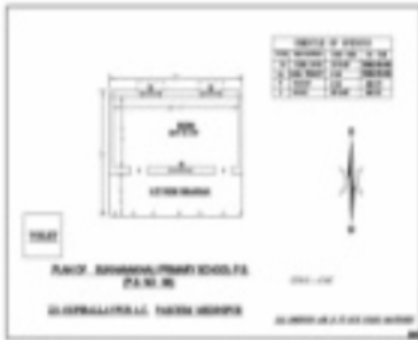

নির্বাচক নিবন্ধন আধিকারিকের স্বাক্ষর

Nazri Naksha

Google Map View

Polling Station Building Front View

Polling Station Front View

Cad View

Key MAP View

1	DPP2017648	ফটো উপলব্ধ
নাম : শান্তি মাহাত স্বামীর নাম: সুরেন মাহাত বাড়ির নং : এন0056 বয়স : 66 লিঙ্গ : মহিলা		