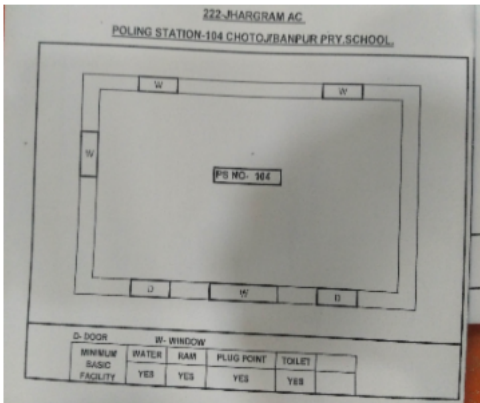

নির্বাচক নিবন্ধন আধিকারিকের স্বাক্ষর

Nazri Naksha

Google Map View

Polling Station Building Front View

Polling Station Front View

Cad View

Key MAP View

Chhoto Jibonpur Pry. School (West)
P.S. No. 104