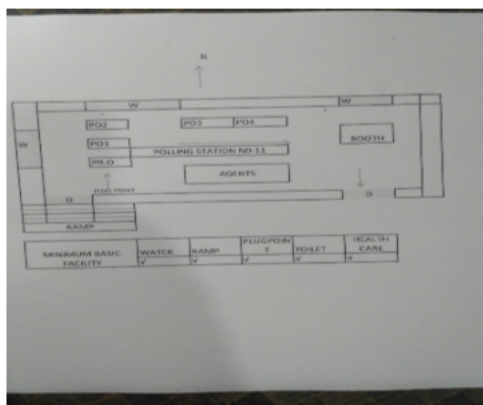

নির্বাচক নিবন্ধন আধিকারিকের স্বাক্ষর

Nazri Naksha

Google Map View

Polling Station Building Front View

Polling Station Front View

Cad View

Key MAP View

বিধানসভা নির্বাচনক্ষেত্রের নং, নাম : 222-ঝাড়গ্রাম
ভাগ নং, নাম : 1-গোয়ালডাঙ্গা