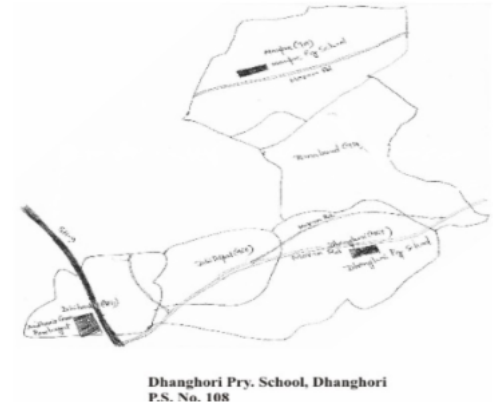

Key MAP View