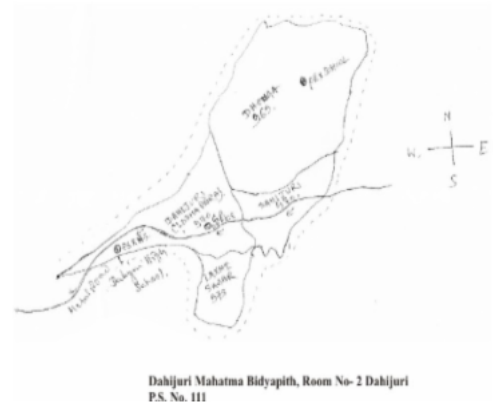

নির্বাচক নিবন্ধন আধিকারিকের স্বাক্ষর

Nazri Naksha

Google Map View

Polling Station Building Front View

Polling Station Front View

Cad View

Key MAP View

1 নাম : সোনালী খাওয়াস(রায়) স্বামীর নাম: সন্দীপ রায় বাড়ির নং : n0185 বয়স : 35 লিঙ্গ : মহিলা	ITG2008415 ফটো উপলব্ধ	2 নাম : পশুপতি গরাই পিতার নাম: সন্তোষ গরাই বাড়ির নং : n0101 বয়স : 57 লিঙ্গ : পুরুষ	ITG1540392 ফটো উপলব্ধ	3 নাম : ভারতী গরাই স্বামীর নাম: পশুপতি গরাই বাড়ির নং : n0102 বয়স : 49 লিঙ্গ : মহিলা	ITG1540400 ফটো উপলব্ধ
4 নাম : দিগ্গি রানি গরাই পিতার নাম: পশুপতি গরাই বাড়ির নং : এন0101 বয়স : 26 লিঙ্গ : মহিলা	ITG2346054 ফটো উপলব্ধ	5 নাম : ভবতোষ গরাই পিতার নাম: কমলাকান্ত গরাই বাড়ির নং : 166 বয়স : 33 লিঙ্গ : পুরুষ	ITG1552637 ফটো উপলব্ধ	6 নাম : মুচিরাম গোয়ালা পিতার নাম: গুণধর গোয়ালা বাড়ির নং : n0078 বয়স : 45 লিঙ্গ : পুরুষ	CYS2393320 ফটো উপলব্ধ
7 নাম : ছবি গোয়ালা স্বামীর নাম: মুচিরাম গোয়ালা বাড়ির নং : n0078 বয়স : 39 লিঙ্গ : মহিলা	CYS2396257 ফটো উপলব্ধ	8 নাম : চামটু গোয়ালা পিতার নাম: মনু গোয়ালা বাড়ির নং : n0079 বয়স : 48 লিঙ্গ : পুরুষ	CYS1288802 ফটো উপলব্ধ	9 নাম : মল্লিকা গোয়ালা স্বামীর নাম: চামটু গোয়ালা বাড়ির নং : n0079 বয়স : 39 লিঙ্গ : মহিলা	ITG1749084 ফটো উপলব্ধ
10 নাম : সোমা ধল হাজারী স্বামীর নাম: মধু ধল বাড়ির নং : নং041 বয়স : 22 লিঙ্গ : মহিলা	ITG2529337 ফটো উপলব্ধ	11 নাম : খগেন গোয়ালা পিতার নাম: বেজ গোয়ালা বাড়ির নং : n0081 বয়স : 77 লিঙ্গ : পুরুষ	WB/33/232/519208 ফটো উপলব্ধ	12 নাম : কম্পনা গোয়ালা স্বামীর নাম: খগেন গোয়ালা বাড়ির নং : n0081 বয়স : 67 লিঙ্গ : মহিলা	WB/33/232/519203 ফটো উপলব্ধ
13 নাম : বাপী গোয়ালা পিতার নাম: খগেন গোয়ালা বাড়ির নং : n0081 বয়স : 32 লিঙ্গ : পুরুষ	ITG1631647 ফটো উপলব্ধ	14 নাম : খোকন চৌধুরী পিতার নাম: অরুণ চৌধুরী বাড়ির নং : N0053 বয়স : 25 লিঙ্গ : পুরুষ	ITG2233336 ফটো উপলব্ধ	15 নাম : অনিমেষ চৌধুরী পিতার নাম: শিশির চৌধুরী বাড়ির নং : এন0066 বয়স : 25 লিঙ্গ : পুরুষ	ITG2398964 ফটো উপলব্ধ
16 নাম : অলকা চৌধুরী স্বামীর নাম: মলয় চৌধুরী বাড়ির নং : n0232 বয়স : 27 লিঙ্গ : মহিলা	ITG2121200 ফটো উপলব্ধ	17 নাম : পূজা চৌধুরী পিতার নাম: গোপাল চৌধুরী বাড়ির নং : N0068 বয়স : 25 লিঙ্গ : মহিলা	ITG2233260 ফটো উপলব্ধ	18 নাম : মলয় চৌধুরী পিতার নাম: গোলাপ চৌধুরী বাড়ির নং : N00232 বয়স : 39 লিঙ্গ : পুরুষ	ITG2233401 ফটো উপলব্ধ
19 নাম : সরস্বতী চৌধুরী প্রধান স্বামীর নাম: দীপক চৌধুরী বাড়ির নং : N0053 বয়স : 28 লিঙ্গ : মহিলা	ITG2233880 ফটো উপলব্ধ	20 নাম : গিরিশ নায়েক পিতার নাম: গোবর্দন নায়েক বাড়ির নং : n0049 বয়স : 75 লিঙ্গ : পুরুষ	WB/33/232/519372 ফটো উপলব্ধ	21 নাম : দুলাল নায়েক পিতার নাম: গিরিশ নায়েক বাড়ির নং : n0049 বয়স : 43 লিঙ্গ : পুরুষ	CYS2357556 ফটো উপলব্ধ
22 নাম : অষ্টমী নায়েক স্বামীর নাম: দুলাল নায়েক বাড়ির নং : n0049 বয়স : 39 লিঙ্গ : মহিলা	CYS2393452 ফটো উপলব্ধ	23 নাম : অর্চনা চৌধুরী স্বামীর নাম: তুলসী চৌধুরী বাড়ির নং : n0049 বয়স : 59 লিঙ্গ : মহিলা	WB/33/232/519491 ফটো উপলব্ধ	24 নাম : রাধু নায়েক পিতার নাম: শঙ্কর নায়েক বাড়ির নং : n0049 বয়স : 50 লিঙ্গ : পুরুষ	CYS2148054 ফটো উপলব্ধ
25 নাম : মানিক চৌধুরী পিতার নাম: বৃধু চৌধুরী বাড়ির নং : n0053 বয়স : 70 লিঙ্গ : পুরুষ	WB/33/232/519046 ফটো উপলব্ধ	26 নাম : সঞ্জু চৌধুরী স্বামীর নাম: মানিক চৌধুরী বাড়ির নং : n0053 বয়স : 63 লিঙ্গ : মহিলা	WB/33/232/519440 ফটো উপলব্ধ	27 নাম : পুতুল চৌধুরী স্বামীর নাম: অরুণ চৌধুরী বাড়ির নং : n0053 বয়স : 41 লিঙ্গ : মহিলা	CYS2148005 ফটো উপলব্ধ
28 নাম : করুনা চৌধুরী পিতার নাম: মানিক চৌধুরী বাড়ির নং : n0053 বয়স : 40 লিঙ্গ : পুরুষ	ITG1631654 ফটো উপলব্ধ	29 নাম : রীনা চৌধুরী স্বামীর নাম: করুনা চৌধুরী বাড়ির নং : n0053 বয়স : 36 লিঙ্গ : মহিলা	ITG1852631 ফটো উপলব্ধ	30 নাম : দীপক চৌধুরী পিতার নাম: মানিক চৌধুরী বাড়ির নং : n0053 বয়স : 35 লিঙ্গ : পুরুষ	ITG1380039 ফটো উপলব্ধ