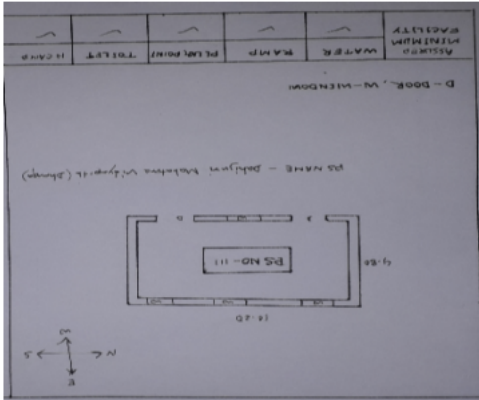

নির্বাচক নিবন্ধন আধিকারিকের স্বাক্ষর

Nazri Naksha

Google Map View

Polling Station Building Front View

Polling Station Front View

Cad View

Key MAP View

1 নাম : সোনালী খাওয়াস(রায়) স্বামীর নাম: সন্দীপ রায় বাড়ির নং : n0185 বয়স : 35 লিঙ্গ : মহিলা	ITG2008415 ফটো উপলব্ধ	2 নাম : পশুপতি গরাই পিতার নাম: সন্তোষ গরাই বাড়ির নং : n0101 বয়স : 57 লিঙ্গ : পুরুষ	ITG1540392 ফটো উপলব্ধ	3 নাম : ভারতী গরাই স্বামীর নাম: পশুপতি গরাই বাড়ির নং : n0102 বয়স : 49 লিঙ্গ : মহিলা	ITG1540400 ফটো উপলব্ধ
4 নাম : দিগ্গি রানি গরাই পিতার নাম: পশুপতি গরাই বাড়ির নং : এন0101 বয়স : 26 লিঙ্গ : মহিলা	ITG2346054 ফটো উপলব্ধ	5 নাম : ভবতোষ গরাই পিতার নাম: কমলাকান্ত গরাই বাড়ির নং : 166 বয়স : 33 লিঙ্গ : পুরুষ	ITG1552637 ফটো উপলব্ধ	6 নাম : মুচিরাম গোয়ালা পিতার নাম: গুণধর গোয়ালা বাড়ির নং : n0078 বয়স : 45 লিঙ্গ : পুরুষ	CYS2393320 ফটো উপলব্ধ
7 নাম : ছবি গোয়ালা স্বামীর নাম: মুচিরাম গোয়ালা বাড়ির নং : n0078 বয়স : 39 লিঙ্গ : মহিলা	CYS2396257 ফটো উপলব্ধ	8 নাম : চামটু গোয়ালা পিতার নাম: মনু গোয়ালা বাড়ির নং : n0079 বয়স : 48 লিঙ্গ : পুরুষ	CYS1288802 ফটো উপলব্ধ	9 নাম : মল্লিকা গোয়ালা স্বামীর নাম: চামটু গোয়ালা বাড়ির নং : n0079 বয়স : 39 লিঙ্গ : মহিলা	ITG1749084 ফটো উপলব্ধ
10 নাম : সোমা ধল হাজারী স্বামীর নাম: মধু ধল বাড়ির নং : নং041 বয়স : 22 লিঙ্গ : মহিলা	ITG2529337 ফটো উপলব্ধ	11 নাম : খগেন গোয়ালা পিতার নাম: বেজ গোয়ালা বাড়ির নং : n0081 বয়স : 77 লিঙ্গ : পুরুষ	WB/33/232/519208 ফটো উপলব্ধ	12 নাম : কম্পনা গোয়ালা স্বামীর নাম: খগেন গোয়ালা বাড়ির নং : n0081 বয়স : 67 লিঙ্গ : মহিলা	WB/33/232/519203 ফটো উপলব্ধ
13 নাম : বাপী গোয়ালা পিতার নাম: খগেন গোয়ালা বাড়ির নং : n0081 বয়স : 32 লিঙ্গ : পুরুষ	ITG1631647 ফটো উপলব্ধ	14 নাম : খোকন চৌধুরী পিতার নাম: অরুণ চৌধুরী বাড়ির নং : N0053 বয়স : 25 লিঙ্গ : পুরুষ	ITG2233336 ফটো উপলব্ধ	15 নাম : অনিমেষ চৌধুরী পিতার নাম: শিশির চৌধুরী বাড়ির নং : এন0066 বয়স : 25 লিঙ্গ : পুরুষ	ITG2398964 ফটো উপলব্ধ
16 নাম : অলকা চৌধুরী স্বামীর নাম: মলয় চৌধুরী বাড়ির নং : n0232 বয়স : 27 লিঙ্গ : মহিলা	ITG2121200 ফটো উপলব্ধ	17 নাম : পূজা চৌধুরী পিতার নাম: গোপাল চৌধুরী বাড়ির নং : N0068 বয়স : 25 লিঙ্গ : মহিলা	ITG2233260 ফটো উপলব্ধ	18 নাম : মলয় চৌধুরী পিতার নাম: গোলাপ চৌধুরী বাড়ির নং : N00232 বয়স : 39 লিঙ্গ : পুরুষ	ITG2233401 ফটো উপলব্ধ
19 নাম : সরস্বতী চৌধুরী প্রধান স্বামীর নাম: দীপক চৌধুরী বাড়ির নং : N0053 বয়স : 28 লিঙ্গ : মহিলা	ITG2233880 ফটো উপলব্ধ	20 নাম : গিরিশ নায়েক পিতার নাম: গোবর্দন নায়েক বাড়ির নং : n0049 বয়স : 75 লিঙ্গ : পুরুষ	WB/33/232/519372 ফটো উপলব্ধ	21 নাম : দুলাল নায়েক পিতার নাম: গিরিশ নায়েক বাড়ির নং : n0049 বয়স : 43 লিঙ্গ : পুরুষ	CYS2357556 ফটো উপলব্ধ
22 নাম : অষ্টমী নায়েক স্বামীর নাম: দুলাল নায়েক বাড়ির নং : n0049 বয়স : 39 লিঙ্গ : মহিলা	CYS2393452 ফটো উপলব্ধ	23 নাম : অর্চনা চৌধুরী স্বামীর নাম: তুলসী চৌধুরী বাড়ির নং : n0049 বয়স : 59 লিঙ্গ : মহিলা	WB/33/232/519491 ফটো উপলব্ধ	24 নাম : রাধু নায়েক পিতার নাম: শঙ্কর নায়েক বাড়ির নং : n0049 বয়স : 50 লিঙ্গ : পুরুষ	CYS2148054 ফটো উপলব্ধ
25 নাম : মানিক চৌধুরী পিতার নাম: বৃধু চৌধুরী বাড়ির নং : n0053 বয়স : 70 লিঙ্গ : পুরুষ	WB/33/232/519046 ফটো উপলব্ধ	26 নাম : সঞ্জু চৌধুরী স্বামীর নাম: মানিক চৌধুরী বাড়ির নং : n0053 বয়স : 63 লিঙ্গ : মহিলা	WB/33/232/519440 ফটো উপলব্ধ	27 নাম : পুতুল চৌধুরী স্বামীর নাম: অরুণ চৌধুরী বাড়ির নং : n0053 বয়স : 41 লিঙ্গ : মহিলা	CYS2148005 ফটো উপলব্ধ
28 নাম : করুনা চৌধুরী পিতার নাম: মানিক চৌধুরী বাড়ির নং : n0053 বয়স : 40 লিঙ্গ : পুরুষ	ITG1631654 ফটো উপলব্ধ	29 নাম : রীনা চৌধুরী স্বামীর নাম: করুনা চৌধুরী বাড়ির নং : n0053 বয়স : 36 লিঙ্গ : মহিলা	ITG1852631 ফটো উপলব্ধ	30 নাম : দীপক চৌধুরী পিতার নাম: মানিক চৌধুরী বাড়ির নং : n0053 বয়স : 35 লিঙ্গ : পুরুষ	ITG1380039 ফটো উপলব্ধ