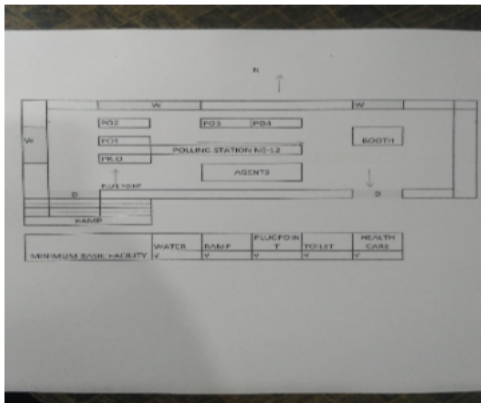

নির্বাচক নিবন্ধন আধিকারিকের স্বাক্ষর

Nazri Naksha

Google Map View

Polling Station Building Front View

Polling Station Front View

Cad View

Key MAP View

1 নাম : সুশীলা আহির স্বামীর নাম: অতুল আহির বাড়ির নং : n0041 বয়স : 77 লিঙ্গ : মহিলা	WB/33/232/432215	2 নাম : শেফালী আহির স্বামীর নাম: বিজয় আহির বাড়ির নং : n0043 বয়স : 31 লিঙ্গ : মহিলা	ITG1705847	3 নাম : বিকাশ আহীর পিতার নাম: ডমন আহীর বাড়ির নং : n0043 বয়স : 39 লিঙ্গ : পুরুষ	CYS2218873
4 নাম : উষা আহির স্বামীর নাম: দুখু আহির বাড়ির নং : n0043 বয়স : 35 লিঙ্গ : মহিলা	ITG1427137	5 নাম : দুখু আহির পিতার নাম: বিজয় আহির বাড়ির নং : n0043 বয়স : 40 লিঙ্গ : পুরুষ	ITG1427145	6 নাম : সনকা আহির স্বামীর নাম: পূর্ন আহির বাড়ির নং : n0043 বয়স : 57 লিঙ্গ : মহিলা	WB/33/232/432346
7 নাম : গৌতম আহির পিতার নাম: ডমন আহির বাড়ির নং : n0043 বয়স : 33 লিঙ্গ : পুরুষ	ITG1590611	8 নাম : শিবানী আহির স্বামীর নাম: ডমন আহির বাড়ির নং : n0043 বয়স : 64 লিঙ্গ : মহিলা	WB/33/232/432317	9 নাম : ডমন আহির পিতার নাম: হাবু আহির বাড়ির নং : n0043 বয়স : 67 লিঙ্গ : পুরুষ	WB/33/232/432338
10 নাম : বিধান আহির পিতার নাম: দুলাল আহির বাড়ির নং : n0042 বয়স : 36 লিঙ্গ : পুরুষ	ITG1427079	11 নাম : বুলু আহির স্বামীর নাম: দুলাল আহির বাড়ির নং : n0042 বয়স : 66 লিঙ্গ : মহিলা	WB/33/232/432296	12 নাম : কালিপদ আহির পিতার নাম: মনুখ আহির বাড়ির নং : n0042 বয়স : 50 লিঙ্গ : পুরুষ	WB/33/232/432374
13 নাম : চুনী আহির স্বামীর নাম: মনুখ আহির বাড়ির নং : n0042 বয়স : 80 লিঙ্গ : মহিলা	WB/33/232/432220	14 নাম : ঝুনা আহির স্বামীর নাম: দীপক আহির বাড়ির নং : n0041 বয়স : 30 লিঙ্গ : মহিলা	ITG1831825	15 নাম : চন্দনা আহির স্বামীর নাম: তারাপদ আহির বাড়ির নং : n0041 বয়স : 52 লিঙ্গ : মহিলা	WB/33/232/432218
16 নাম : তারাপদ আহির পিতার নাম: অতুল আহির বাড়ির নং : n0041 বয়স : 57 লিঙ্গ : পুরুষ	WB/33/232/432175	17 নাম : সুবোধ আহির পিতার নাম: শ্যামাপদ আহির বাড়ির নং : n0041 বয়স : 34 লিঙ্গ : পুরুষ	ITG1427129	18 নাম : দীপক আহির পিতার নাম: শ্যামাপদ আহির বাড়ির নং : n0041 বয়স : 36 লিঙ্গ : পুরুষ	ITG1160860
19 নাম : কম্পনা আহির স্বামীর নাম: শ্যামাপদ আহির বাড়ির নং : n0041 বয়স : 60 লিঙ্গ : মহিলা	WB/33/232/432216	20 নাম : শ্যামাপদ আহির পিতার নাম: অতুল আহির বাড়ির নং : n0041 বয়স : 65 লিঙ্গ : পুরুষ	ITG2376887	21 নাম : চারুবালা আহির স্বামীর নাম: বিজয় আহির বাড়ির নং : n0170 বয়স : 71 লিঙ্গ : মহিলা	ITG2006880
22 নাম : প্রিয়া আহির স্বামীর নাম: বিধান আহির বাড়ির নং : n0180 বয়স : 31 লিঙ্গ : মহিলা	ITG2014314	23 নাম : বিশ্বজিৎ সরেন পিতার নাম: উধাব সরেন বাড়ির নং : N0042 বয়স : 25 লিঙ্গ : পুরুষ	ITG2219483	24 নাম : ক্ষুদিরাম হেমরম পিতার নাম: মোহন হেমরম বাড়ির নং : N0043 বয়স : 25 লিঙ্গ : পুরুষ	ITG2219517
25 নাম : ভূপেন মাহালী পিতার নাম: অমল মাহালী বাড়ির নং : N0042 বয়স : 25 লিঙ্গ : পুরুষ	ITG2219467	26 নাম : ভবানী আহীর স্বামীর নাম: কালিপদ আহীর বাড়ির নং : n0042 বয়স : 38 লিঙ্গ : মহিলা	ITG1890847	27 নাম : শিবনাথ আহীর পিতার নাম: তারাপদ আহীর বাড়ির নং : n0041 বয়স : 29 লিঙ্গ : পুরুষ	ITG1899491
28 নাম : ছায়া বান্ধে মাহালী স্বামীর নাম: ভূপেন মাহালী বাড়ির নং : এন0042 বয়স : 23 লিঙ্গ : মহিলা	ITG2480135	29 নাম : পবিত্র কাপট পিতার নাম: গোপাল কাপট বাড়ির নং : এন0028 বয়স : 23 লিঙ্গ : পুরুষ	ITG2390284	30 নাম : অপর্ণা কাপট স্বামীর নাম: গোপাল কাপট বাড়ির নং : এন0028 বয়স : 42 লিঙ্গ : মহিলা	CYS2119998