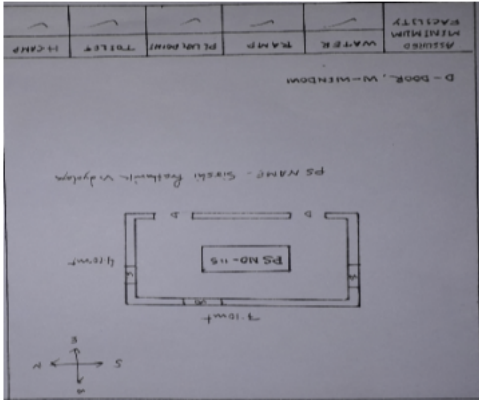

নির্বাচক নিবন্ধন আধিকারিকের স্বাক্ষর

Nazri Naksha

Google Map View

Polling Station Building Front View

Polling Station Front View

Cad View

Key MAP View

1 নাম : পৌরী আহির স্বামীর নাম: কালিপদ আহির বাড়ির নং : n0041 বয়স : 67 লিঙ্গ : মহিলা	WB/33/232/528480	2 নাম : মধুসূদন আহির পিতার নাম: কালিপদ আহির বাড়ির নং : n0041 বয়স : 48 লিঙ্গ : পুরুষ	ITG1449859	3 নাম : লক্ষ্মী আহির পিতার নাম: দুর্গা আহির বাড়ির নং : n0041 বয়স : 67 লিঙ্গ : পুরুষ	WB/33/232/528426
4 নাম : সরলা আহির স্বামীর নাম: লক্ষ্মী আহির বাড়ির নং : n0041 বয়স : 60 লিঙ্গ : মহিলা	WB/33/232/528216	5 নাম : ভারতী আহির স্বামীর নাম: সুকুমার আহির বাড়ির নং : n0041 বয়স : 58 লিঙ্গ : মহিলা	WB/33/232/528075	6 নাম : দয়াল আহির পিতার নাম: লক্ষী আহির বাড়ির নং : n0041 বয়স : 36 লিঙ্গ : পুরুষ	ITG1380971
7 নাম : গোবিন্দ আহির পিতার নাম: সুকুমার আহির বাড়ির নং : n0041 বয়স : 42 লিঙ্গ : পুরুষ	ITG0573659	8 নাম : গৌড় আহির পিতার নাম: সুকুমার আহির বাড়ির নং : n0041 বয়স : 40 লিঙ্গ : পুরুষ	CYS2359511	9 নাম : রীনা আহির স্বামীর নাম: গোবিন্দ আহির বাড়ির নং : n0041 বয়স : 30 লিঙ্গ : মহিলা	ITG1937200
10 নাম : সম্পা আহির স্বামীর নাম: দয়াল আহির বাড়ির নং : n0243 বয়স : 27 লিঙ্গ : মহিলা	ITG2087294	11 নাম : সরস্বতী আহির স্বামীর নাম: গৌর আহির বাড়ির নং : এন0041 বয়স : 27 লিঙ্গ : মহিলা	ITG2163087	12 নাম : গুণ্ডজিৎ কুন্ডু পিতার নাম: শক্তিপদ কুন্ডু বাড়ির নং : n0016 বয়স : 34 লিঙ্গ : পুরুষ	ITG1564566
13 নাম : বনশ্রী কুন্ডু পিতার নাম: শক্তিপদ কুন্ডু বাড়ির নং : n0016 বয়স : 37 লিঙ্গ : মহিলা	ITG1380963	14 নাম : মনিকা কুণ্ডু স্বামীর নাম: শক্তিপদ কুণ্ডু বাড়ির নং : n0016 বয়স : 59 লিঙ্গ : মহিলা	WB/33/232/528508	15 নাম : শক্তিপদ কুণ্ডু পিতার নাম: রাধানাথ কুণ্ডু বাড়ির নং : n0016 বয়স : 72 লিঙ্গ : পুরুষ	WB/33/232/528180
16 নাম : অঞ্জু কুন্ডু স্বামীর নাম: আশীষ কুন্ডু বাড়ির নং : n0123 বয়স : 37 লিঙ্গ : মহিলা	ITG1174556	17 নাম : বেবি কুন্ডু (মোদক) স্বামীর নাম: শুভাশীষ কুন্ডু বাড়ির নং : n0123 বয়স : 38 লিঙ্গ : মহিলা	ITG1815000	18 নাম : সুকুমার কুন্ডু পিতার নাম: সুধীর কুন্ডু বাড়ির নং : n0123 বয়স : 41 লিঙ্গ : পুরুষ	ITG0573964
19 নাম : অনুপমা কুন্ডু(কর) স্বামীর নাম: দেবাশীষ কুন্ডু বাড়ির নং : n0123 বয়স : 45 লিঙ্গ : মহিলা	CYS1847995	20 নাম : আশীষ কুণ্ডু পিতার নাম: সুধীর কুণ্ডু বাড়ির নং : n0123 বয়স : 52 লিঙ্গ : পুরুষ	WB/33/232/528570	21 নাম : জবা কুণ্ডু স্বামীর নাম: সুধীর কুণ্ডু বাড়ির নং : n0123 বয়স : 64 লিঙ্গ : মহিলা	WB/33/232/528463
22 নাম : শুভাশীষ কুণ্ডু পিতার নাম: নারান কুণ্ডু বাড়ির নং : n0123 বয়স : 52 লিঙ্গ : পুরুষ	WB/33/232/528571	23 নাম : মায়ী কবিরাজ স্বামীর নাম: ধীরেন কবিরাজ বাড়ির নং : n0126 বয়স : 58 লিঙ্গ : মহিলা	ITG2376200	24 নাম : ধীরেন কবিরাজ পিতার নাম: কালিপদ কবিরাজ বাড়ির নং : n0126 বয়স : 67 লিঙ্গ : পুরুষ	ITG2523710
25 নাম : প্যাপিয়া কবিরাজ পিতার নাম: ধীরেন কবিরাজ বাড়ির নং : n0126 বয়স : 32 লিঙ্গ : মহিলা	ITG1751197	26 নাম : পিঙ্কি মাহালী স্বামীর নাম: সুভাষ মাহালী বাড়ির নং : n0127 বয়স : 44 লিঙ্গ : মহিলা	CYS2151470	27 নাম : চুমকি কর স্বামীর নাম: চঞ্চল কর বাড়ির নং : n0127 বয়স : 32 লিঙ্গ : মহিলা	ITG1885094
28 নাম : চঞ্চল কর পিতার নাম: পঞ্চানন কর বাড়ির নং : n0127 বয়স : 43 লিঙ্গ : পুরুষ	ITG0573766	29 নাম : সনুপ কর পিতার নাম: পঞ্চানন কর বাড়ির নং : n0127 বয়স : 56 লিঙ্গ : পুরুষ	WB/33/232/525335	30 নাম : চন্দনা কর স্বামীর নাম: অনুপ কর বাড়ির নং : n0127 বয়স : 49 লিঙ্গ : মহিলা	ITG0573741