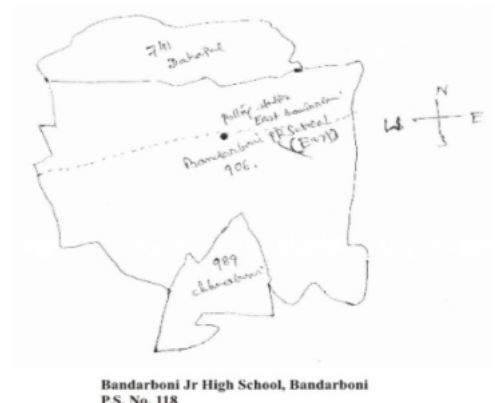

নির্বাচক নিবন্ধন আধিকারিকের স্বাক্ষর

Nazri Naksha

Google Map View

Polling Station Building Front View

Polling Station Front View

Cad View

Key MAP View

বিধানসভা নির্বাচনক্ষেত্রের নং, নাম : 222-ঝাড়গ্রাম  
ভাগ নং, নাম : 1-বাঁদরবনী (পূর্ব)