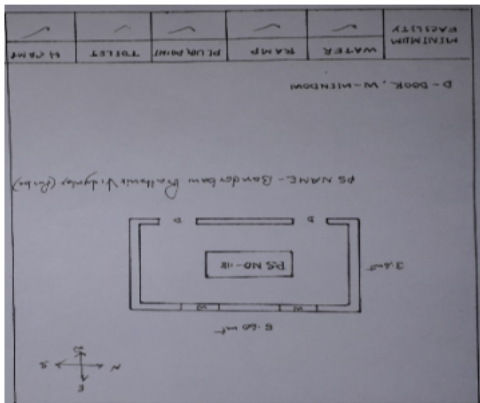

নির্বাচক নিবন্ধন আধিকারিকের স্বাক্ষর

Nazri Naksha

Google Map View

Polling Station Building Front View

Polling Station Front View

Cad View

Key MAP View

বিধানসভা নির্বাচনক্ষেত্রের নং, নাম : 222-ঝাড়গ্রাম  
ভাগ নং, নাম : 1-বাঁদরবনী (পূর্ব)