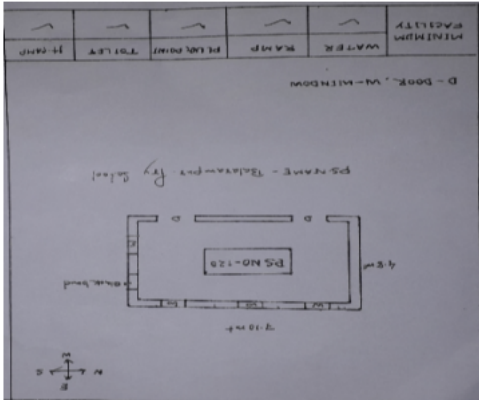

নির্বাচক নিবন্ধন আধিকারিকের স্বাক্ষর

Nazri Naksha

Google Map View

Polling Station Building Front View

Polling Station Front View

Cad View

Key MAP View

বিধানসভা নির্বাচনক্ষেত্রের নং, নাম : 222-ঝাড়গ্রাম
ভাগ নং, নাম : 1-ছেড়াবনী