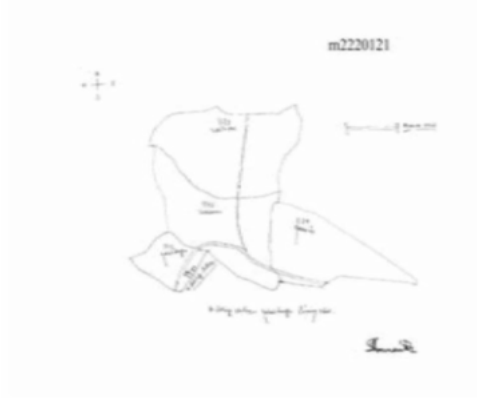

Nazri Naksha