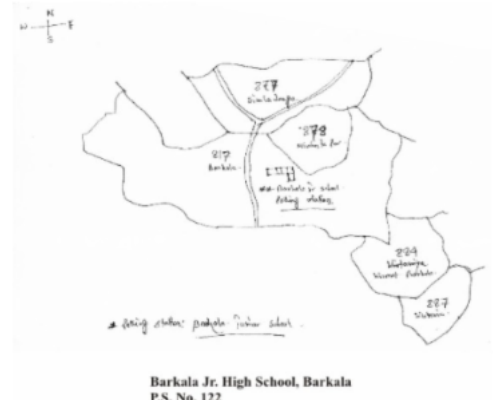

নির্বাচক নিবন্ধন আধিকারিকের স্বাক্ষর

Nazri Naksha

Google Map View

Polling Station Building Front View

Polling Station Front View

Cad View

Key MAP View

1 নাম : অঞ্জলী দলই স্বামীর নাম: সুভাষচন্দ্র দলই বাড়ির নং : n0065 বয়স : 49 লিঙ্গ : মহিলা	JPW1325372 ফটো উপলব্ধ	2 নাম : অচিন্ত্য দলই পিতার নাম: সুভাষ চন্দ্র দলই বাড়ির নং : এন0065 বয়স : 23 লিঙ্গ : পুরুষ	ITG2454486 ফটো উপলব্ধ	3 নাম : সুভাষ চন্দ্র দলই পিতার নাম: কেশব চন্দ্র দলই বাড়ির নং : n0065 বয়স : 63 লিঙ্গ : পুরুষ	ITG2246452 ফটো উপলব্ধ
4 নাম : অমিয় দলই পিতার নাম: সুভাষ চন্দ্র দলই বাড়ির নং : n0065 বয়স : 27 লিঙ্গ : পুরুষ	ITG2088326 ফটো উপলব্ধ	5 নাম : শম্পা দোলই স্বামীর নাম: অমিয় দোলই বাড়ির নং : এন0065 বয়স : 24 লিঙ্গ : মহিলা	ITG2501823 ফটো উপলব্ধ	6 নাম : কবিতা সিংহ (মাহাত) স্বামীর নাম: সুভাষ সিংহ বাড়ির নং : n0181 বয়স : 34 লিঙ্গ : মহিলা	ITG1645449 ফটো উপলব্ধ
7 নাম : শিবানী কর্মকার স্বামীর নাম: সমিত কর্মকার বাড়ির নং : n0074 বয়স : 36 লিঙ্গ : মহিলা	ITG1754092 ফটো উপলব্ধ	8 নাম : সমিত কর্মকার পিতার নাম: সাধন কর্মকার বাড়ির নং : n0074 বয়স : 43 লিঙ্গ : পুরুষ	JPW2040566 ফটো উপলব্ধ	9 নাম : সোনালী কর্মকার স্বামীর নাম: জীতেন কর্মকার বাড়ির নং : n0074 বয়স : 39 লিঙ্গ : মহিলা	ITG0612135 ফটো উপলব্ধ
10 নাম : জীতেন কর্মকার পিতার নাম: সাধন কর্মকার বাড়ির নং : n0074 বয়স : 45 লিঙ্গ : পুরুষ	JPW1835420 ফটো উপলব্ধ	11 নাম : কার্তিক কর্মকার পিতার নাম: বীরেন কর্মকার বাড়ির নং : n0061 বয়স : 31 লিঙ্গ : পুরুষ	ITG1855915 ফটো উপলব্ধ	12 নাম : রেনুকা কর্মকার স্বামীর নাম: বীরেন কর্মকার বাড়ির নং : n0061 বয়স : 52 লিঙ্গ : মহিলা	WB/33/222/372101 ফটো উপলব্ধ
13 নাম : বীরেন কর্মকার পিতার নাম: গোপী কর্মকার বাড়ির নং : n0061 বয়স : 59 লিঙ্গ : পুরুষ	WB/33/222/372147 ফটো উপলব্ধ	14 নাম : উমা কর্মকার স্বামীর নাম: প্রশান্ত কর্মকার বাড়ির নং : n0061 বয়স : 39 লিঙ্গ : মহিলা	ITG0612085 ফটো উপলব্ধ	15 নাম : প্রশান্ত কর্মকার পিতার নাম: হরেন কর্মকার বাড়ির নং : n0061 বয়স : 42 লিঙ্গ : পুরুষ	ITG0612077 ফটো উপলব্ধ
16 নাম : রেবতী কর্মকার স্বামীর নাম: লক্ষন কর্মকার বাড়ির নং : n0061 বয়স : 41 লিঙ্গ : মহিলা	ITG0612069 ফটো উপলব্ধ	17 নাম : লক্ষন কর্মকার পিতার নাম: হরেন কর্মকার বাড়ির নং : n0061 বয়স : 44 লিঙ্গ : পুরুষ	ITG0612051 ফটো উপলব্ধ	18 নাম : রানীবালা কর্মকার স্বামীর নাম: হরেন কর্মকার বাড়ির নং : n0061 বয়স : 55 লিঙ্গ : মহিলা	WB/33/222/372100 ফটো উপলব্ধ
19 নাম : হরেন কর্মকার পিতার নাম: গোপী কর্মকার বাড়ির নং : n0061 বয়স : 64 লিঙ্গ : পুরুষ	WB/33/222/372036 ফটো উপলব্ধ	20 নাম : রাহুল কর্মকার পিতার নাম: লক্ষণ কর্মকার বাড়ির নং : এন0061 বয়স : 24 লিঙ্গ : পুরুষ	ITG2501781 ফটো উপলব্ধ	21 নাম : তুলসী কর্মকার স্বামীর নাম: কার্তিক কর্মকার বাড়ির নং : এন0061 বয়স : 23 লিঙ্গ : মহিলা	ITG2536068 ফটো উপলব্ধ
22 নাম : সুকুমার কর্মকার পিতার নাম: বীরেন কর্মকার বাড়ির নং : এন0061 বয়স : 22 লিঙ্গ : পুরুষ	ITG2536084 ফটো উপলব্ধ	23 নাম : সৌরভ দণ্ডপাট পিতার নাম: অরুণ দণ্ডপাট বাড়ির নং : এন0096 বয়স : 24 লিঙ্গ : পুরুষ	ITG2469963 ফটো উপলব্ধ	24 নাম : পীযুষ দণ্ডপাট পিতার নাম: অরুণ দণ্ডপাট বাড়ির নং : N0064 বয়স : 26 লিঙ্গ : পুরুষ	ITG2224194 ফটো উপলব্ধ
25 নাম : সন্তোষী দণ্ডপাট স্বামীর নাম: সঞ্জয় দণ্ডপাট বাড়ির নং : n0089 বয়স : 94 লিঙ্গ : মহিলা	WB/33/222/372271 ফটো উপলব্ধ	26 নাম : অর্চনা দণ্ডপাট স্বামীর নাম: বিদ্যুৎ দণ্ডপাট বাড়ির নং : n0064 বয়স : 39 লিঙ্গ : মহিলা	JPW2220812 ফটো উপলব্ধ	27 নাম : বিদ্যুৎ দণ্ডপাট পিতার নাম: বলাই দণ্ডপাট বাড়ির নং : n0064 বয়স : 44 লিঙ্গ : পুরুষ	JPW2040582 ফটো উপলব্ধ
28 নাম : পদ্মাবতী দণ্ডপাট স্বামীর নাম: অরুণ দণ্ডপাট বাড়ির নং : n0064 বয়স : 45 লিঙ্গ : মহিলা	JPW2040574 ফটো উপলব্ধ	29 নাম : অরুণ দণ্ডপাট পিতার নাম: বলাই দণ্ডপাট বাড়ির নং : n0064 বয়স : 52 লিঙ্গ : পুরুষ	WB/33/222/372552 ফটো উপলব্ধ	30 নাম : মুক্তা দণ্ডপাট স্বামীর নাম: বলাই দণ্ডপাট বাড়ির নং : n0064 বয়স : 84 লিঙ্গ : মহিলা	WB/33/222/372274 ফটো উপলব্ধ