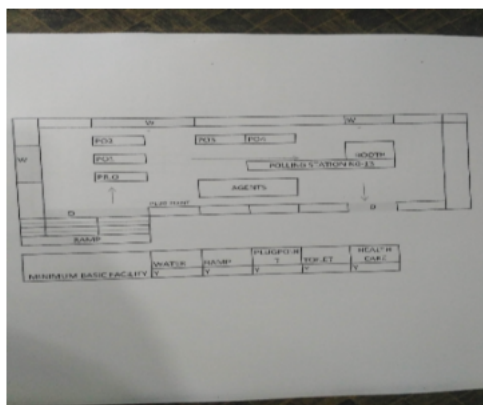

নির্বাচক নিবন্ধন আধিকারিকের স্বাক্ষর

Nazri Naksha

Google Map View

Polling Station Building Front View

Polling Station Front View

Cad View

Key MAP View

1 নাম : মনোরঞ্জন কিস্কু পিতার নাম: বাদল কিস্কু বাড়ির নং : n0024 বয়স : 48 লিঙ্গ : পুরুষ	ITG1160936 ফটো উপলব্ধ	2 নাম : আরতি কিস্কু পিতার নাম: বাদল কিস্কু বাড়ির নং : n0024 বয়স : 52 লিঙ্গ : মহিলা	WB/33/232/429448 ফটো উপলব্ধ	3 নাম : বেলা কিস্কু পিতার নাম: বাদল কিস্কু বাড়ির নং : n0024 বয়স : 54 লিঙ্গ : মহিলা	WB/33/232/429446 ফটো উপলব্ধ
4 নাম : তুফানী কিস্কু স্বামীর নাম: বাদল কিস্কু বাড়ির নং : n0024 বয়স : 77 লিঙ্গ : মহিলা	WB/33/232/429465 ফটো উপলব্ধ	5 নাম : সোহাগী কিস্কু স্বামীর নাম: দুর্গাপদ কিস্কু বাড়ির নং : n0023 বয়স : 57 লিঙ্গ : মহিলা	WB/33/232/429530 ফটো উপলব্ধ	6 নাম : দুর্গাপদ কিস্কু পিতার নাম: রাম কিস্কু বাড়ির নং : n0023 বয়স : 60 লিঙ্গ : পুরুষ	WB/33/232/429023 ফটো উপলব্ধ
7 নাম : আরতী কিস্কু স্বামীর নাম: বিশ্বজিৎ কিস্কু বাড়ির নং : n0024 বয়স : 31 লিঙ্গ : মহিলা	ITG1899657 ফটো উপলব্ধ	8 নাম : বিশ্বজিৎ কিস্কু পিতার নাম: সমায় কিস্কু বাড়ির নং : n0024 বয়স : 34 লিঙ্গ : পুরুষ	ITG1590843 ফটো উপলব্ধ	9 নাম : ঝারী কিস্কু স্বামীর নাম: রুপচাঁদ কিস্কু বাড়ির নং : n0025 বয়স : 52 লিঙ্গ : মহিলা	WB/33/232/429437 ফটো উপলব্ধ
10 নাম : মোনিরাম মুরমু পিতার নাম: রাম মুরমু বাড়ির নং : এন0023 বয়স : 25 লিঙ্গ : পুরুষ	ITG2335461 ফটো উপলব্ধ	11 নাম : রুপালী কিস্কু পিতার নাম: দুর্গাপদ কিস্কু বাড়ির নং : n0300 বয়স : 30 লিঙ্গ : মহিলা	ITG2006948 ফটো উপলব্ধ	12 নাম : দুর্লভ মুরমু পিতার নাম: হারাধন মুরমু বাড়ির নং : n0013 বয়স : 62 লিঙ্গ : পুরুষ	WB/33/232/429191 ফটো উপলব্ধ
13 নাম : বাসী মুরমু স্বামীর নাম: দুর্লভ মুরমু বাড়ির নং : n0013 বয়স : 57 লিঙ্গ : মহিলা	WB/33/232/429140 ফটো উপলব্ধ	14 নাম : কালিরাম মুরমু পিতার নাম: দুর্লভ মুরমু বাড়ির নং : n0013 বয়স : 34 লিঙ্গ : পুরুষ	ITG1705888 ফটো উপলব্ধ	15 নাম : হারাধন মুরমু পিতার নাম: দুর্লভ মুরমু বাড়ির নং : n0013 বয়স : 33 লিঙ্গ : পুরুষ	ITG1590827 ফটো উপলব্ধ
16 নাম : দুলালী মুরমু স্বামীর নাম: সারগম মুরমু বাড়ির নং : n0016 বয়স : 60 লিঙ্গ : মহিলা	WB/33/232/429449 ফটো উপলব্ধ	17 নাম : সাঁওরী মুরমু স্বামীর নাম: মুন্সী মুরমু বাড়ির নং : n0017 বয়স : 54 লিঙ্গ : মহিলা	WB/33/232/429450 ফটো উপলব্ধ	18 নাম : সুমিত্রা মুরমু স্বামীর নাম: কাইলু মুরমু বাড়ির নং : n0366 বয়স : 30 লিঙ্গ : মহিলা	ITG2122380 ফটো উপলব্ধ
19 নাম : বাসুদেব মুরমু পিতার নাম: টিপু মুরমু বাড়ির নং : n0018 বয়স : 72 লিঙ্গ : পুরুষ	WB/33/232/429696 ফটো উপলব্ধ	20 নাম : পার্বতী মুরমু স্বামীর নাম: বাসুদেব মুরমু বাড়ির নং : n0018 বয়স : 62 লিঙ্গ : মহিলা	WB/33/232/429240 ফটো উপলব্ধ	21 নাম : ধীরেন মুরমু পিতার নাম: লক্ষ্মীরাম মুরমু বাড়ির নং : n0021 বয়স : 54 লিঙ্গ : পুরুষ	WB/33/232/429027 ফটো উপলব্ধ
22 নাম : মানকি মুরমু স্বামীর নাম: ধীরেন মুরমু বাড়ির নং : n0021 বয়স : 47 লিঙ্গ : মহিলা	CYS2344166 ফটো উপলব্ধ	23 নাম : রাজু মুরমু পিতার নাম: লক্ষ্মীরাম মুরমু বাড়ির নং : n0021 বয়স : 50 লিঙ্গ : পুরুষ	WB/33/232/429521 ফটো উপলব্ধ	24 নাম : সরস্বতী মুরমু স্বামীর নাম: রাজু মুরমু বাড়ির নং : n0021 বয়স : 45 লিঙ্গ : মহিলা	ITG1590884 ফটো উপলব্ধ
25 নাম : মুখী মুরমু স্বামীর নাম: বিশ্বনাথ মুরমু বাড়ির নং : n0026 বয়স : 74 লিঙ্গ : মহিলা	WB/33/232/429444 ফটো উপলব্ধ	26 নাম : ললিতা মুরমু স্বামীর নাম: বিজয় মুরমু বাড়ির নং : n0027 বয়স : 50 লিঙ্গ : মহিলা	WB/33/232/429820 ফটো উপলব্ধ	27 নাম : নরেন মুরমু পিতার নাম: চামরু মুরমু বাড়ির নং : n0028 বয়স : 47 লিঙ্গ : পুরুষ	CYS1184050 ফটো উপলব্ধ
28 নাম : ডুমনি মুরমু স্বামীর নাম: নরেন মুরমু বাড়ির নং : n0028 বয়স : 34 লিঙ্গ : মহিলা	ITG1590900 ফটো উপলব্ধ	29 নাম : নারায়ণ মুরমু পিতার নাম: হেম চাঁদ মুরমু বাড়ির নং : n0019 বয়স : 49 লিঙ্গ : পুরুষ	WB/33/232/429337 ফটো উপলব্ধ	30 নাম : উপেন মুরমু পিতার নাম: সুকচাঁদ মুরমু বাড়ির নং : n0301 বয়স : 29 লিঙ্গ : পুরুষ	ITG2006955 ফটো উপলব্ধ