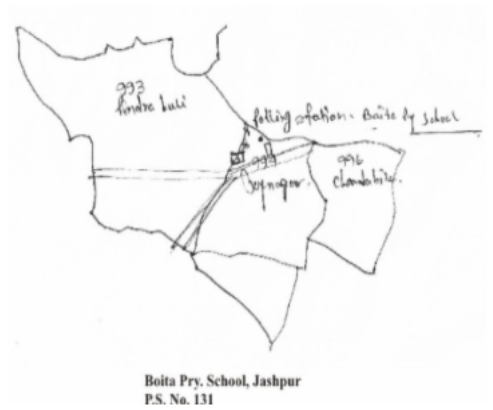

Key MAP View