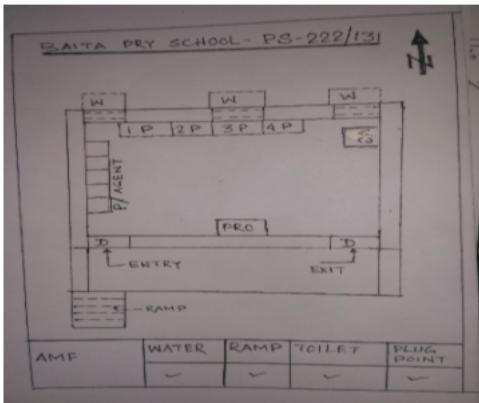

নির্বাচক নিবন্ধন আধিকারিকের স্বাক্ষর

Nazri Naksha

Google Map View

Polling Station Building Front View

Polling Station Front View

Cad View

Key MAP View

1 নাম : রাইমনি কিস্কু স্বামীর নাম: ভগান কিস্কু বাড়ির নং : n0017 বয়স : 52 লিঙ্গ : মহিলা ফটো উপলব্ধ	WB/33/222/366533	2 নাম : ভগান কিস্কু পিতার নাম: চুনারাম কিস্কু বাড়ির নং : n0017 বয়স : 54 লিঙ্গ : পুরুষ ফটো উপলব্ধ	WB/33/222/366392	3 নাম : শক্তনাথ কিস্কু পিতার নাম: চুনারাম কিস্কু বাড়ির নং : n0017 বয়স : 57 লিঙ্গ : পুরুষ ফটো উপলব্ধ	WB/33/222/366335
4 নাম : চুনারাম কিস্কু পিতার নাম: ভগান কিস্কু বাড়ির নং : n0017 বয়স : 30 লিঙ্গ : পুরুষ ফটো উপলব্ধ	ITG1943281	5 নাম : মনি কিস্কু স্বামীর নাম: শক্তনাথ কিস্কু বাড়ির নং : n0017 বয়স : 45 লিঙ্গ : মহিলা ফটো উপলব্ধ	JPW1833011	6 নাম : ছিতামনি কিস্কু পিতার নাম: শক্ত কিস্কু বাড়ির নং : এন0017 বয়স : 24 লিঙ্গ : মহিলা ফটো উপলব্ধ	ITG2419190
7 নাম : জটিরাম কিস্কু পিতার নাম: শক্ত কিস্কু বাড়ির নং : এন0017 বয়স : 27 লিঙ্গ : পুরুষ ফটো উপলব্ধ	ITG2491108	8 নাম : সাগর গিরি পিতার নাম: তরুণ গিরি বাড়ির নং : N0321 বয়স : 26 লিঙ্গ : পুরুষ ফটো উপলব্ধ	ITG2187300	9 নাম : প্রভাতী মহাত পিতার নাম: জলধর মহাত বাড়ির নং : এন00120 বয়স : 31 লিঙ্গ : মহিলা ফটো উপলব্ধ	ITG2308658
10 নাম : কাজলমনি মাণ্ডি স্বামীর নাম: রাম মাণ্ডি বাড়ির নং : n0004 বয়স : 56 লিঙ্গ : মহিলা ফটো উপলব্ধ	WB/33/222/366623	11 নাম : রাম মাণ্ডি পিতার নাম: গুনধর মাণ্ডি বাড়ির নং : n0004 বয়স : 59 লিঙ্গ : পুরুষ ফটো উপলব্ধ	WB/33/222/366620	12 নাম : ভুঁড়ারাম মাণ্ডি পিতার নাম: গুনধর মাণ্ডি বাড়ির নং : n0003 বয়স : 56 লিঙ্গ : পুরুষ ফটো উপলব্ধ	WB/33/222/366516
13 নাম : রাজশ্রী মান্ডি পিতার নাম: চরন মান্ডি বাড়ির নং : n0001 বয়স : 33 লিঙ্গ : মহিলা ফটো উপলব্ধ	ITG1758135	14 নাম : ছিতামনি সরেন স্বামীর নাম: তারাপদ সরেন বাড়ির নং : n0001 বয়স : 54 লিঙ্গ : মহিলা ফটো উপলব্ধ	ITG1643170	15 নাম : শান্তিমনি মাণ্ডি স্বামীর নাম: চরন মাণ্ডি বাড়ির নং : n0001 বয়স : 62 লিঙ্গ : মহিলা ফটো উপলব্ধ	JPW2038115
16 নাম : পুনতামনী মাণ্ডি পিতার নাম: দুবরাজ মাণ্ডি বাড়ির নং : n0001 বয়স : 52 লিঙ্গ : মহিলা ফটো উপলব্ধ	JPW2038107	17 নাম : সিনগমনী মাণ্ডি পিতার নাম: দুবরাজ মাণ্ডি বাড়ির নং : n0001 বয়স : 55 লিঙ্গ : মহিলা ফটো উপলব্ধ	JPW2038099	18 নাম : চরন মাণ্ডি পিতার নাম: দুবরাজ মাণ্ডি বাড়ির নং : n0001 বয়স : 67 লিঙ্গ : পুরুষ ফটো উপলব্ধ	WB/33/222/366289
19 নাম : কাপুরমনি মাণ্ডি স্বামীর নাম: দুবরাজ মাণ্ডি বাড়ির নং : n0001 বয়স : 92 লিঙ্গ : মহিলা ফটো উপলব্ধ	WB/33/222/366624	20 নাম : মঙ্গলী মান্ডী স্বামীর নাম: স্বপন মান্ডী বাড়ির নং : n0002 বয়স : 37 লিঙ্গ : মহিলা ফটো উপলব্ধ	ITG1325000	21 নাম : বনুরাম মান্ডী পিতার নাম: দুলাল মান্ডী বাড়ির নং : n0002 বয়স : 33 লিঙ্গ : পুরুষ ফটো উপলব্ধ	ITG1643030
22 নাম : হিসিরানি মান্ডী স্বামীর নাম: চরন মান্ডী বাড়ির নং : n0002 বয়স : 38 লিঙ্গ : মহিলা ফটো উপলব্ধ	ITG1325265	23 নাম : চরন মান্ডী পিতার নাম: দুলাল মান্ডী বাড়ির নং : n0002 বয়স : 39 লিঙ্গ : পুরুষ ফটো উপলব্ধ	ITG1325216	24 নাম : রামধন মান্ডী পিতার নাম: দুলাল মান্ডী বাড়ির নং : n0002 বয়স : 39 লিঙ্গ : পুরুষ ফটো উপলব্ধ	ITG1328780
25 নাম : পৌরী মান্ডি পিতার নাম: যুবরাজ মান্ডি বাড়ির নং : n0002 বয়স : 47 লিঙ্গ : মহিলা ফটো উপলব্ধ	JPW2184083	26 নাম : সালগি মান্ডি স্বামীর নাম: বাবুলাল মান্ডি বাড়ির নং : n0002 বয়স : 33 লিঙ্গ : মহিলা ফটো উপলব্ধ	ITG1643097	27 নাম : বাবুলাল মান্ডি পিতার নাম: দুলাল মান্ডি বাড়ির নং : n0002 বয়স : 33 লিঙ্গ : পুরুষ ফটো উপলব্ধ	ITG1643089
28 নাম : স্বপন মান্ডি পিতার নাম: দুলাল মান্ডি বাড়ির নং : n0002 বয়স : 47 লিঙ্গ : পুরুষ ফটো উপলব্ধ	JPW1833078	29 নাম : পদ্মাবতী মাণ্ডি স্বামীর নাম: দুলাল মাণ্ডি বাড়ির নং : n0002 বয়স : 57 লিঙ্গ : মহিলা ফটো উপলব্ধ	JPW2038123	30 নাম : দুলাল মাণ্ডি পিতার নাম: দুবরাজ মাণ্ডি বাড়ির নং : n0002 বয়স : 62 লিঙ্গ : পুরুষ ফটো উপলব্ধ	WB/33/222/366668