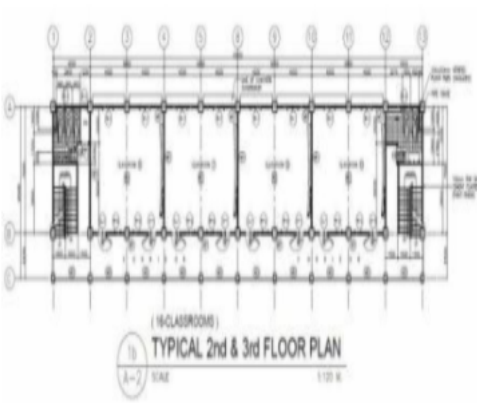

নির্বাচক নিবন্ধন আধিকারিকের স্বাক্ষর

Nazri Naksha

Google Map View

Polling Station Building Front View

Polling Station Front View

Cad View

Key MAP View

1 নাম : সেক আরাজুল আলি পিতার নাম : সেক জলিল আলি বাড়ির নং : N0304 বয়স : 26 লিঙ্গ : পুরুষ	ITG2216448 ফটো উপলব্ধ	2 নাম : জীতেন টুডু পিতার নাম : লক্ষ্মণ টুডু বাড়ির নং : N0056 বয়স : 26 লিঙ্গ : পুরুষ	ITG2217479 ফটো উপলব্ধ	3 নাম : সোনামনি টুডু স্বামীর নাম : দেবাশিষ টুডু বাড়ির নং : এন0123 বয়স : 34 লিঙ্গ : মহিলা	ITG1644491 ফটো উপলব্ধ
4 নাম : মনি শিখা দুবে মাহাত স্বামীর নাম : রাজু মাহাত বাড়ির নং : N0211 বয়স : 25 লিঙ্গ : মহিলা	ITG2217032 ফটো উপলব্ধ	5 নাম : রজেন্দা বিবি স্বামীর নাম : সেক সাবির আলি বাড়ির নং : N0115 বয়স : 28 লিঙ্গ : মহিলা	ITG2216935 ফটো উপলব্ধ	6 নাম : রীনা বিবি স্বামীর নাম : সেক ইমাম আলি বাড়ির নং : N0300 বয়স : 30 লিঙ্গ : মহিলা	ITG2216893 ফটো উপলব্ধ
7 নাম : নাজিমা বিবি স্বামীর নাম : সলি মুদ্দিন আলি বাড়ির নং : N0113 বয়স : 27 লিঙ্গ : মহিলা	ITG2217107 ফটো উপলব্ধ	8 নাম : সুস্মিতা মুদা পিতার নাম : সুনীল মুদি বাড়ির নং : N0072 বয়স : 26 লিঙ্গ : মহিলা	ITG2217834 ফটো উপলব্ধ	9 নাম : কাকালী মুদি পিতার নাম : মানিক মুদি বাড়ির নং : N0003 বয়স : 25 লিঙ্গ : মহিলা	ITG2217644 ফটো উপলব্ধ
10 নাম : অমর মুদি পিতার নাম : নরেন মুদী বাড়ির নং : এন0053 বয়স : 25 লিঙ্গ : পুরুষ	ITG2375889 ফটো উপলব্ধ	11 নাম : ভীম মুদি মায়ের নাম : সারমনী মুদি বাড়ির নং : এন0189 বয়স : 24 লিঙ্গ : পুরুষ	ITG2398196 ফটো উপলব্ধ	12 নাম : রবীন মুদি পিতার নাম : নিতাই মুদি বাড়ির নং : এন0201 বয়স : 24 লিঙ্গ : পুরুষ	ITG2398204 ফটো উপলব্ধ
13 নাম : শ্রীমতি মুদি স্বামীর নাম : স্বপন মুদি বাড়ির নং : এন0193 বয়স : 46 লিঙ্গ : মহিলা	ITG2398212 ফটো উপলব্ধ	14 নাম : প্রশান্ত মুদি পিতার নাম : নির্মল চন্দ্র মুদি বাড়ির নং : এন0152 বয়স : 23 লিঙ্গ : পুরুষ	ITG2398220 ফটো উপলব্ধ	15 নাম : পারুল মুদি স্বামীর নাম : রাজু মুদি বাড়ির নং : এন0001 বয়স : 24 লিঙ্গ : মহিলা	ITG2475242 ফটো উপলব্ধ
16 নাম : বাপন মুদি পিতার নাম : সিদ্ধেশ্বর মুদি বাড়ির নং : নং02 বয়স : 22 লিঙ্গ : পুরুষ	ITG2461937 ফটো উপলব্ধ	17 নাম : সুমন্ত মুদি পিতার নাম : নিতাই মুদি বাড়ির নং : এন0006 বয়স : 26 লিঙ্গ : পুরুষ	ITG2128056 ফটো উপলব্ধ	18 নাম : বাবলু মুদি পিতার নাম : রুপচাঁদ মুদি বাড়ির নং : n0028 বয়স : 50 লিঙ্গ : পুরুষ	ITG1455054 ফটো উপলব্ধ
19 নাম : আষাটী মুদি স্বামীর নাম : সুকুমার মুদি বাড়ির নং : এন0152 বয়স : 28 লিঙ্গ : মহিলা	ITG2376077 ফটো উপলব্ধ	20 নাম : খোকন মুদি পিতার নাম : হরেন মুদি বাড়ির নং : এন0152 বয়স : 26 লিঙ্গ : পুরুষ	ITG2376093 ফটো উপলব্ধ	21 নাম : রেখারানী মুদি পিতার নাম : বুদ্ধেশ্বর মুদি বাড়ির নং : এন0056 বয়স : 26 লিঙ্গ : মহিলা	ITG2376127 ফটো উপলব্ধ
22 নাম : মনি মুদি স্বামীর নাম : ভরত মুদি বাড়ির নং : এন0052 বয়স : 25 লিঙ্গ : মহিলা	ITG2376135 ফটো উপলব্ধ	23 নাম : মাম্পি মুদি স্বামীর নাম : সুশান্ত মুদি বাড়ির নং : N0278 বয়স : 26 লিঙ্গ : মহিলা	ITG2216034 ফটো উপলব্ধ	24 নাম : রাজু মুদি পিতার নাম : সুধীর মুদি বাড়ির নং : N0001 বয়স : 25 লিঙ্গ : পুরুষ	ITG2215986 ফটো উপলব্ধ
25 নাম : বিশজিৎ মুদি পিতার নাম : শ্রীনাথ মুদি বাড়ির নং : এন0052 বয়স : 27 লিঙ্গ : পুরুষ	ITG2375863 ফটো উপলব্ধ	26 নাম : প্রসেনজিৎ মুদি পিতার নাম : শ্রীনাথ মুদি বাড়ির নং : এন0056 বয়স : 24 লিঙ্গ : পুরুষ	ITG2375871 ফটো উপলব্ধ	27 নাম : প্রশান্ত মুদি পিতার নাম : সন্তোষ মুদি বাড়ির নং : N0016 বয়স : 25 লিঙ্গ : পুরুষ	ITG2217727 ফটো উপলব্ধ
28 নাম : গুরুবারি মুদি স্বামীর নাম : সুকলাল মুদি বাড়ির নং : N0009 বয়স : 27 লিঙ্গ : মহিলা	ITG2216067 ফটো উপলব্ধ	29 নাম : সুশান্ত মুদি পিতার নাম : জগৎ মুদি বাড়ির নং : n0278 বয়স : 29 লিঙ্গ : পুরুষ	ITG2038115 ফটো উপলব্ধ	30 নাম : শ্রাবনী মুদি স্বামীর নাম : অভুল মুদি বাড়ির নং : n0024 বয়স : 51 লিঙ্গ : মহিলা	WB/33/231/474089 ফটো উপলব্ধ