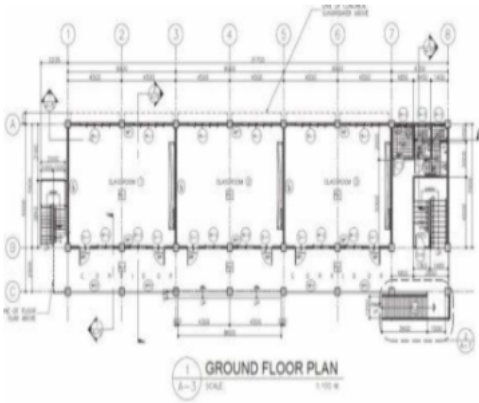

নির্বাচক নিবন্ধন আধিকারিকের স্বাক্ষর

Nazri Naksha

Google Map View

Polling Station Building Front View

Polling Station Front View

Cad View

Key MAP View

1 নাম : মনোজ পিতার নাম: বাবুলাল বাড়ির নং : n0014 বয়স : 48 লিঙ্গ : পুরুষ	DRK2676633 ফটো উপলব্ধ	2 নাম : শিলা মাহাত স্বামীর নাম: মনোজ মাহাত বাড়ির নং : n0014 বয়স : 45 লিঙ্গ : মহিলা	DRK2676641 ফটো উপলব্ধ	3 নাম : শিবতোষ মাহাত পিতার নাম: মনোজ মাহাত বাড়ির নং : এন0014 বয়স : 25 লিঙ্গ : পুরুষ	ITG2412732 ফটো উপলব্ধ
4 নাম : মহাদেব দাস পিতার নাম: অনাথ দাস বাড়ির নং : n0018 বয়স : 56 লিঙ্গ : পুরুষ	WB/33/231/477326 ফটো উপলব্ধ	5 নাম : সোনালী দাস স্বামীর নাম: মহাদেব দাস বাড়ির নং : n0018 বয়স : 45 লিঙ্গ : মহিলা	DRK2274942 ফটো উপলব্ধ	6 নাম : অঞ্জু দাস পিতার নাম: নিখিল দাস বাড়ির নং : n0032 বয়স : 50 লিঙ্গ : মহিলা	WB/33/231/477273 ফটো উপলব্ধ
7 নাম : মঞ্জু দাস পিতার নাম: নিখিল দাস বাড়ির নং : n0032 বয়স : 52 লিঙ্গ : মহিলা	WB/33/231/477251 ফটো উপলব্ধ	8 নাম : জ্যোৎস্না দাস পিতার নাম: নিখিল দাস বাড়ির নং : n0032 বয়স : 54 লিঙ্গ : মহিলা	DRK2676518 ফটো উপলব্ধ	9 নাম : কৃষ্ণা দাস মায়ের নাম: লক্ষী দাস বাড়ির নং : n0032 বয়স : 50 লিঙ্গ : মহিলা	DRK2676526 ফটো উপলব্ধ
10 নাম : বিশ্বজিৎ দাস পিতার নাম: মৃত্যুঞ্জয় দাস বাড়ির নং : n0031 বয়স : 38 লিঙ্গ : পুরুষ	ITG1644574 ফটো উপলব্ধ	11 নাম : অলক দাস পিতার নাম: মৃত্যুঞ্জয় দাস বাড়ির নং : n0028 বয়স : 51 লিঙ্গ : পুরুষ	DRK0840983 ফটো উপলব্ধ	12 নাম : রীনা দাস পিতার নাম: মৃত্যুঞ্জয় দাস বাড়ির নং : n0028 বয়স : 52 লিঙ্গ : মহিলা	ITG2196707 ফটো উপলব্ধ
13 নাম : প্রভাতী দাস স্বামীর নাম: মৃত্যুঞ্জয় দাস বাড়ির নং : n0028 বয়স : 86 লিঙ্গ : মহিলা	WB/33/231/477259 ফটো উপলব্ধ	14 নাম : রাধা রানী দাস স্বামীর নাম: অরুণ দাস বাড়ির নং : n0027 বয়স : 35 লিঙ্গ : মহিলা	ITG1500735 ফটো উপলব্ধ	15 নাম : অরুণ দাস পিতার নাম: কমলা পদ দাস বাড়ির নং : n0027 বয়স : 47 লিঙ্গ : পুরুষ	DRK2676443 ফটো উপলব্ধ
16 নাম : রুমারানী দাস স্বামীর নাম: অশোক দাস বাড়ির নং : n0027 বয়স : 40 লিঙ্গ : মহিলা	ITG1500743 ফটো উপলব্ধ	17 নাম : অশোক দাস পিতার নাম: কমলাপদ দাস বাড়ির নং : n0027 বয়স : 51 লিঙ্গ : পুরুষ	DRK1553387 ফটো উপলব্ধ	18 নাম : অমরেশ দাস পিতার নাম: কমলাপদ দাস বাড়ির নং : n0027 বয়স : 44 লিঙ্গ : পুরুষ	DRK2676468 ফটো উপলব্ধ
19 নাম : পুষ্প দাস স্বামীর নাম: কমলাপদ দাস বাড়ির নং : n0027 বয়স : 78 লিঙ্গ : মহিলা	WB/33/231/477260 ফটো উপলব্ধ	20 নাম : কমলাপদ দাস পিতার নাম: ইন্দ্রজিৎ দাস বাড়ির নং : n0027 বয়স : 83 লিঙ্গ : পুরুষ	WB/33/231/477347 ফটো উপলব্ধ	21 নাম : বেলা দাস স্বামীর নাম: বলরাম দাস বাড়ির নং : n0021 বয়স : 69 লিঙ্গ : মহিলা	WB/33/231/477299 ফটো উপলব্ধ
22 নাম : বলরাম দাস পিতার নাম: আকুল দাস বাড়ির নং : n0021 বয়স : 76 লিঙ্গ : পুরুষ	DRK2953412 ফটো উপলব্ধ	23 নাম : মমতা দাস স্বামীর নাম: ললিত কুমার দাস বাড়ির নং : n0020 বয়স : 35 লিঙ্গ : মহিলা	ITG1759778 ফটো উপলব্ধ	24 নাম : ললিতকুমার দাস পিতার নাম: আকুলচন্দ্র দাস বাড়ির নং : n0020 বয়স : 58 লিঙ্গ : পুরুষ	WB/33/231/477034 ফটো উপলব্ধ
25 নাম : সৌতম দাস পিতার নাম: বিজয় দাস বাড়ির নং : n0020 বয়স : 32 লিঙ্গ : পুরুষ	ITG1759836 ফটো উপলব্ধ	26 নাম : পিংকি দাস স্বামীর নাম: অরুণ দাস বাড়ির নং : n0019 বয়স : 41 লিঙ্গ : মহিলা	ITG0672253 ফটো উপলব্ধ	27 নাম : অরুণ দাস পিতার নাম: সত্য দাস বাড়ির নং : n0019 বয়স : 55 লিঙ্গ : পুরুষ	WB/33/231/477308 ফটো উপলব্ধ
28 নাম : রুমা দাস স্বামীর নাম: প্রবীর দাস বাড়ির নং : n0019 বয়স : 49 লিঙ্গ : মহিলা	DRK1555499 ফটো উপলব্ধ	29 নাম : প্রবীর দাস পিতার নাম: সত্য দাস বাড়ির নং : n0019 বয়স : 58 লিঙ্গ : পুরুষ	ITG2655140 ফটো উপলব্ধ	30 নাম : কনকলতা দাস স্বামীর নাম: সত্য দাস বাড়ির নং : n0019 বয়স : 77 লিঙ্গ : মহিলা	WB/33/231/477116 ফটো উপলব্ধ