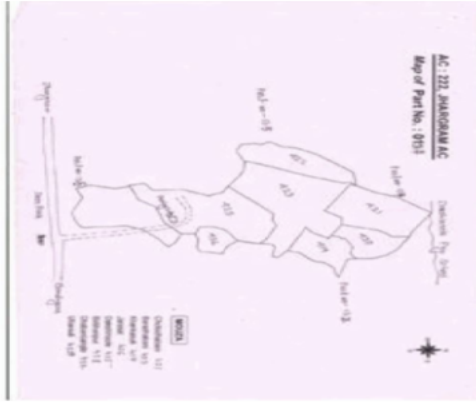

Nazri Naksha