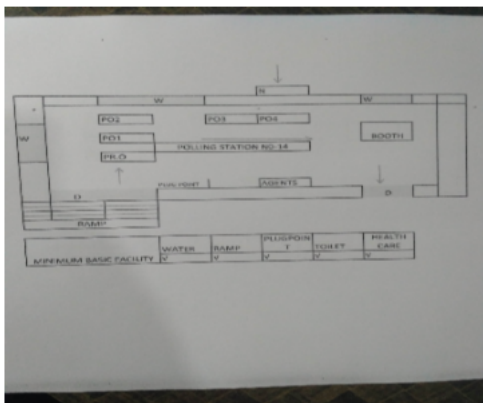

নির্বাচক নিবন্ধন আধিকারিকের স্বাক্ষর

Nazri Naksha

Google Map View

Polling Station Building Front View

Polling Station Front View

Cad View

Key MAP View

1	ITG2220739	নাম : সৌরভ কুণ্ড পিতার নাম: নটবর কুণ্ড বাড়ির নং : N0023 বয়স : 29 লিঙ্গ : পুরুষ	ফটো উপলব্ধ	2	ITG1900109	নাম : দিপালী কুণ্ড স্বামীর নাম: ঝনু কুণ্ড বাড়ির নং : n0001 বয়স : 34 লিঙ্গ : মহিলা	ফটো উপলব্ধ	3	ITG1521053	নাম : সন্তু কুণ্ড পিতার নাম: গোপাল কুণ্ড বাড়ির নং : n0001 বয়স : 33 লিঙ্গ : পুরুষ	ফটো উপলব্ধ
4	ITG1521095	নাম : ঝনু কুণ্ড পিতার নাম: গোপাল কুণ্ড বাড়ির নং : n0001 বয়স : 41 লিঙ্গ : পুরুষ	ফটো উপলব্ধ	5	WB/33/232/435413	নাম : মলিনা কুণ্ড স্বামীর নাম: গোপাল কুণ্ড বাড়ির নং : n0001 বয়স : 58 লিঙ্গ : মহিলা	ফটো উপলব্ধ	6	WB/33/232/435106	নাম : গোপাল কুণ্ড পিতার নাম: বিজয় কুণ্ড বাড়ির নং : n0001 বয়স : 64 লিঙ্গ : পুরুষ	ফটো উপলব্ধ
7	ITG2422061	নাম : সোনালী করণ স্বামীর নাম: লক্ষ্মীকান্ত করণ বাড়ির নং : এন00120 বয়স : 28 লিঙ্গ : মহিলা	ফটো উপলব্ধ	8	ITG1159524	নাম : সনকা টুডু পিতার নাম: নিতাই চন্দ্র টুডু বাড়ির নং : n0217 বয়স : 38 লিঙ্গ : মহিলা	ফটো উপলব্ধ	9	ITG0059147	নাম : ললিতা টুডু পিতার নাম: বুধরাই টুডু বাড়ির নং : n0028 বয়স : 37 লিঙ্গ : মহিলা	ফটো উপলব্ধ
10	ITG2495109	নাম : নীলিমা শীট স্বামীর নাম: পিন্টু শীট বাড়ির নং : এন0065 বয়স : 24 লিঙ্গ : মহিলা	ফটো উপলব্ধ	11	ITG2421949	নাম : সৌহারী টুডু স্বামীর নাম: বিপ্লব টুডু বাড়ির নং : এন0028 বয়স : 26 লিঙ্গ : মহিলা	ফটো উপলব্ধ	12	ITG2495091	নাম : বুলবুলি মান্ডি স্বামীর নাম: অমল মান্ডি বাড়ির নং : এন0065 বয়স : 29 লিঙ্গ : মহিলা	ফটো উপলব্ধ
13	ITG2495133	নাম : মানিক টুডু পিতার নাম: গয়ামনি টুডু বাড়ির নং : এন0065 বয়স : 31 লিঙ্গ : পুরুষ	ফটো উপলব্ধ	14	ITG2305548	নাম : চন্দন টুডু স্বামীর নাম: শুকলাল টুডু বাড়ির নং : এন0124 বয়স : 26 লিঙ্গ : মহিলা	ফটো উপলব্ধ	15	ITG0059097	নাম : নিত্যচরণ টুডু পিতার নাম: মানিক টুডু বাড়ির নং : n0030 বয়স : 64 লিঙ্গ : পুরুষ	ফটো উপলব্ধ
16	ITG2420032	নাম : জ্যোৎস্না টুডু পিতার নাম: সমরেশ টুডু বাড়ির নং : এন0029 বয়স : 24 লিঙ্গ : মহিলা	ফটো উপলব্ধ	17	WB/33/232/435133	নাম : সমরেশ টুডু পিতার নাম: গোবিন্দ টুডু বাড়ির নং : n0029 বয়স : 55 লিঙ্গ : পুরুষ	ফটো উপলব্ধ	18	ITG2220721	নাম : শিল্পা কুণ্ড পিতার নাম: নটবর কুণ্ড বাড়ির নং : N0065 বয়স : 27 লিঙ্গ : মহিলা	ফটো উপলব্ধ
19	ITG1832179	নাম : প্রশান্ত কুমার টুডু পিতার নাম: নিত্যচরণ টুডু বাড়ির নং : n0030 বয়স : 30 লিঙ্গ : পুরুষ	ফটো উপলব্ধ	20	ITG1521111	নাম : দীপক টুডু পিতার নাম: রবীন্দ্র নাথ টুডু বাড়ির নং : n0030 বয়স : 33 লিঙ্গ : পুরুষ	ফটো উপলব্ধ	21	WB/33/232/435497	নাম : গয়ামনি টুডু স্বামীর নাম: নবীন টুডু বাড়ির নং : n0030 বয়স : 67 লিঙ্গ : মহিলা	ফটো উপলব্ধ
22	CYS2344851	নাম : ভারতী রানি টুডু স্বামীর নাম: নিত্যচরণ টুডু বাড়ির নং : n0030 বয়স : 54 লিঙ্গ : মহিলা	ফটো উপলব্ধ	23	ITG1832187	নাম : বচন টুডু পিতার নাম: রবীন্দ্রনাথ টুডু বাড়ির নং : n0030 বয়স : 31 লিঙ্গ : পুরুষ	ফটো উপলব্ধ	24	CYS2427771	নাম : বুদ্ধেশ্বর টুডু মায়ের নাম: ঠাকুরমনি টুডু বাড়ির নং : 24 বয়স : 37 লিঙ্গ : পুরুষ	ফটো উপলব্ধ
25	CYS2219079	নাম : সরলা টুডু স্বামীর নাম: সমর টুডু বাড়ির নং : n0029 বয়স : 41 লিঙ্গ : মহিলা	ফটো উপলব্ধ	26	ITG1324938	নাম : শুকলাল টুডু পিতার নাম: গোবিন্দ টুডু বাড়ির নং : n0029 বয়স : 40 লিঙ্গ : পুরুষ	ফটো উপলব্ধ	27	ITG1814029	নাম : গুরুবালী মূর্মা(টুডু) স্বামীর নাম: বাবলু টুডু বাড়ির নং : n0029 বয়স : 31 লিঙ্গ : মহিলা	ফটো উপলব্ধ
28	CYS1815885	নাম : হাবলু টুডু পিতার নাম: গোবিন্দ টুডু বাড়ির নং : n0029 বয়স : 44 লিঙ্গ : পুরুষ	ফটো উপলব্ধ	29	ITG1832153	নাম : তাপস নামাতা পিতার নাম: ভরত নামাতা বাড়ির নং : এন0132 বয়স : 32 লিঙ্গ : পুরুষ	ফটো উপলব্ধ	30	ITG1706530	নাম : গুরুদাস টুডু পিতার নাম: বুধরাই টুডু বাড়ির নং : n0028 বয়স : 31 লিঙ্গ : পুরুষ	ফটো উপলব্ধ