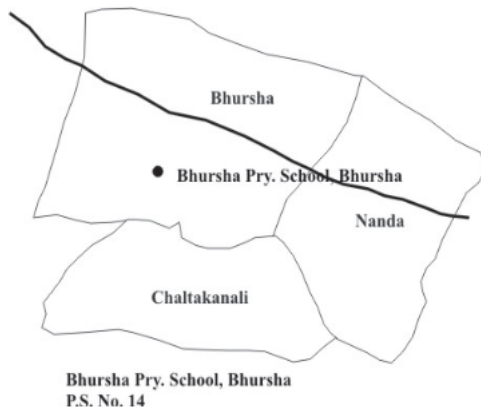

নির্বাচক নিবন্ধন আধিকারিকের স্বাক্ষর

Nazri Naksha

Google Map View

Polling Station Building Front View

Polling Station Front View

Cad View

Key MAP View

1	ITG2220739	নাম : সৌরভ কুণ্ড পিতার নাম: নটবর কুণ্ড বাড়ির নং : N0023 বয়স : 29 লিঙ্গ : পুরুষ	ফটো উপলব্ধ	2	ITG1900109	নাম : দিপালী কুণ্ড স্বামীর নাম: ঝনু কুণ্ড বাড়ির নং : n0001 বয়স : 34 লিঙ্গ : মহিলা	ফটো উপলব্ধ	3	ITG1521053	নাম : সন্তু কুণ্ড পিতার নাম: গোপাল কুণ্ড বাড়ির নং : n0001 বয়স : 33 লিঙ্গ : পুরুষ	ফটো উপলব্ধ
4	ITG1521095	নাম : ঝনু কুণ্ড পিতার নাম: গোপাল কুণ্ড বাড়ির নং : n0001 বয়স : 41 লিঙ্গ : পুরুষ	ফটো উপলব্ধ	5	WB/33/232/435413	নাম : মলিনা কুণ্ড স্বামীর নাম: গোপাল কুণ্ড বাড়ির নং : n0001 বয়স : 58 লিঙ্গ : মহিলা	ফটো উপলব্ধ	6	WB/33/232/435106	নাম : গোপাল কুণ্ড পিতার নাম: বিজয় কুণ্ড বাড়ির নং : n0001 বয়স : 64 লিঙ্গ : পুরুষ	ফটো উপলব্ধ
7	ITG2422061	নাম : সোনালী করণ স্বামীর নাম: লক্ষ্মীকান্ত করণ বাড়ির নং : এন00120 বয়স : 28 লিঙ্গ : মহিলা	ফটো উপলব্ধ	8	ITG1159524	নাম : সনকা টুডু পিতার নাম: নিতাই চন্দ্র টুডু বাড়ির নং : n0217 বয়স : 38 লিঙ্গ : মহিলা	ফটো উপলব্ধ	9	ITG0059147	নাম : ললিতা টুডু পিতার নাম: বুধরাই টুডু বাড়ির নং : n0028 বয়স : 37 লিঙ্গ : মহিলা	ফটো উপলব্ধ
10	ITG2495109	নাম : নীলিমা শীট স্বামীর নাম: পিন্টু শীট বাড়ির নং : এন0065 বয়স : 24 লিঙ্গ : মহিলা	ফটো উপলব্ধ	11	ITG2421949	নাম : সৌহারী টুডু স্বামীর নাম: বিপ্লব টুডু বাড়ির নং : এন0028 বয়স : 26 লিঙ্গ : মহিলা	ফটো উপলব্ধ	12	ITG2495091	নাম : বুলবুলি মান্ডি স্বামীর নাম: অমল মান্ডি বাড়ির নং : এন0065 বয়স : 29 লিঙ্গ : মহিলা	ফটো উপলব্ধ
13	ITG2495133	নাম : মানিক টুডু পিতার নাম: গয়ামনি টুডু বাড়ির নং : এন0065 বয়স : 31 লিঙ্গ : পুরুষ	ফটো উপলব্ধ	14	ITG2305548	নাম : চন্দন টুডু স্বামীর নাম: শুকলাল টুডু বাড়ির নং : এন0124 বয়স : 26 লিঙ্গ : মহিলা	ফটো উপলব্ধ	15	ITG0059097	নাম : নিত্যচরণ টুডু পিতার নাম: মানিক টুডু বাড়ির নং : n0030 বয়স : 64 লিঙ্গ : পুরুষ	ফটো উপলব্ধ
16	ITG2420032	নাম : জ্যোৎস্না টুডু পিতার নাম: সমরেশ টুডু বাড়ির নং : এন0029 বয়স : 24 লিঙ্গ : মহিলা	ফটো উপলব্ধ	17	WB/33/232/435133	নাম : সমরেশ টুডু পিতার নাম: গোবিন্দ টুডু বাড়ির নং : n0029 বয়স : 55 লিঙ্গ : পুরুষ	ফটো উপলব্ধ	18	ITG2220721	নাম : শিল্পা কুণ্ড পিতার নাম: নটবর কুণ্ড বাড়ির নং : N0065 বয়স : 27 লিঙ্গ : মহিলা	ফটো উপলব্ধ
19	ITG1832179	নাম : প্রশান্ত কুমার টুডু পিতার নাম: নিত্যচরণ টুডু বাড়ির নং : n0030 বয়স : 30 লিঙ্গ : পুরুষ	ফটো উপলব্ধ	20	ITG1521111	নাম : দীপক টুডু পিতার নাম: রবীন্দ্র নাথ টুডু বাড়ির নং : n0030 বয়স : 33 লিঙ্গ : পুরুষ	ফটো উপলব্ধ	21	WB/33/232/435497	নাম : গয়ামনি টুডু স্বামীর নাম: নবীন টুডু বাড়ির নং : n0030 বয়স : 67 লিঙ্গ : মহিলা	ফটো উপলব্ধ
22	CYS2344851	নাম : ভারতী রানি টুডু স্বামীর নাম: নিত্যচরণ টুডু বাড়ির নং : n0030 বয়স : 54 লিঙ্গ : মহিলা	ফটো উপলব্ধ	23	ITG1832187	নাম : বচন টুডু পিতার নাম: রবীন্দ্রনাথ টুডু বাড়ির নং : n0030 বয়স : 31 লিঙ্গ : পুরুষ	ফটো উপলব্ধ	24	CYS2427771	নাম : বুদ্ধেশ্বর টুডু মায়ের নাম: ঠাকুরমনি টুডু বাড়ির নং : 24 বয়স : 37 লিঙ্গ : পুরুষ	ফটো উপলব্ধ
25	CYS2219079	নাম : সরলা টুডু স্বামীর নাম: সমর টুডু বাড়ির নং : n0029 বয়স : 41 লিঙ্গ : মহিলা	ফটো উপলব্ধ	26	ITG1324938	নাম : শুকলাল টুডু পিতার নাম: গোবিন্দ টুডু বাড়ির নং : n0029 বয়স : 40 লিঙ্গ : পুরুষ	ফটো উপলব্ধ	27	ITG1814029	নাম : গুরুবালী মূর্মা(টুডু) স্বামীর নাম: বাবলু টুডু বাড়ির নং : n0029 বয়স : 31 লিঙ্গ : মহিলা	ফটো উপলব্ধ
28	CYS1815885	নাম : হাবলু টুডু পিতার নাম: গোবিন্দ টুডু বাড়ির নং : n0029 বয়স : 44 লিঙ্গ : পুরুষ	ফটো উপলব্ধ	29	ITG1832153	নাম : তাপস নামাতা পিতার নাম: ভরত নামাতা বাড়ির নং : এন0132 বয়স : 32 লিঙ্গ : পুরুষ	ফটো উপলব্ধ	30	ITG1706530	নাম : গুরুদাস টুডু পিতার নাম: বুধরাই টুডু বাড়ির নং : n0028 বয়স : 31 লিঙ্গ : পুরুষ	ফটো উপলব্ধ