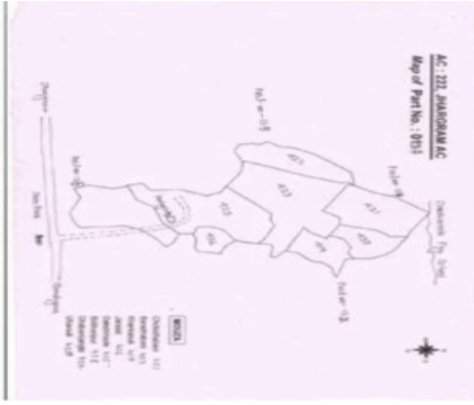

নির্বাচক নিবন্ধন আধিকারিকের স্বাক্ষর

Nazri Naksha

Google Map View

Polling Station Building Front View

Polling Station Front View

Cad View

Key MAP View

1 নাম : বিশ্বজিৎ ভুজা পিতার নাম: হীরা ভুজা বাড়ির নং : N0173 বয়স : 28 লিঙ্গ : পুরুষ	ITG2218683 ফটো উপলব্ধ	2 নাম : ধরণী মাহাত পিতার নাম: চারু চন্দ্র মাহাত বাড়ির নং : n0003 বয়স : 64 লিঙ্গ : পুরুষ	ITG2290872 ফটো উপলব্ধ	3 নাম : তরলতা মাহাত স্বামীর নাম: ধরণী মাহাত বাড়ির নং : n0003 বয়স : 54 লিঙ্গ : মহিলা	ITG2295848 ফটো উপলব্ধ
4 নাম : মলয় কান্তি মাহাত পিতার নাম: ধরণী মাহাত বাড়ির নং : এন0141 বয়স : 33 লিঙ্গ : পুরুষ	ITG1564772 ফটো উপলব্ধ	5 নাম : রুদন ভুজা স্বামীর নাম: বেজ ভুজা বাড়ির নং : n0003 বয়স : 82 লিঙ্গ : মহিলা	WB/33/231/480017 ফটো উপলব্ধ	6 নাম : শিবানী ভুজা স্বামীর নাম: বাপী ভুজা বাড়ির নং : n0003 বয়স : 52 লিঙ্গ : মহিলা	WB/33/231/480018 ফটো উপলব্ধ
7 নাম : লক্ষ্মী ভুজা পিতার নাম: বেজ ভুজা বাড়ির নং : n0003 বয়স : 49 লিঙ্গ : মহিলা	DRK2954154 ফটো উপলব্ধ	8 নাম : হরিপদ মাহাত পিতার নাম: পেলারাম মাহাত বাড়ির নং : n0003 বয়স : 71 লিঙ্গ : পুরুষ	WB/33/231/480022 ফটো উপলব্ধ	9 নাম : অরুণ ভুজা পিতার নাম: মুরলী ভুজা বাড়ির নং : n0018 বয়স : 62 লিঙ্গ : পুরুষ	ITG2643328 ফটো উপলব্ধ
10 নাম : দেবু ভুজা পিতার নাম: ধীরেন ভুজা বাড়ির নং : n0005 বয়স : 33 লিঙ্গ : পুরুষ	ITG1545482 ফটো উপলব্ধ	11 নাম : লতা ভুজা স্বামীর নাম: দুর্গেশ ভুজা বাড়ির নং : n0005 বয়স : 36 লিঙ্গ : মহিলা	ITG1456078 ফটো উপলব্ধ	12 নাম : দুর্গেশ ভুজা পিতার নাম: ধীরেন ভুজা বাড়ির নং : n0005 বয়স : 45 লিঙ্গ : পুরুষ	DRK2677938 ফটো উপলব্ধ
13 নাম : মিনু ভুজা স্বামীর নাম: দীনেশ ভুজা বাড়ির নং : n0004 বয়স : 52 লিঙ্গ : মহিলা	DRK1808195 ফটো উপলব্ধ	14 নাম : কল্পনা আহির স্বামীর নাম: যশীচরণ আহির বাড়ির নং : n0001 বয়স : 44 লিঙ্গ : মহিলা	DRK2275980 ফটো উপলব্ধ	15 নাম : সুভাষী ভুজা পিতার নাম: প্রানকৃষ্ণ ভুজা বাড়ির নং : n0001 বয়স : 47 লিঙ্গ : মহিলা	DRK1807395 ফটো উপলব্ধ
16 নাম : লাল্টু ভুজা পিতার নাম: প্রানকৃষ্ণ ভুজা বাড়ির নং : n0001 বয়স : 52 লিঙ্গ : পুরুষ	WB/33/231/480004 ফটো উপলব্ধ	17 নাম : দুলালী ভুজা স্বামীর নাম: লাল্টু ভুজা বাড়ির নং : n0001 বয়স : 49 লিঙ্গ : মহিলা	DRK1807387 ফটো উপলব্ধ	18 নাম : সবিতা মাহাত স্বামীর নাম: নলিনী মাহাত বাড়ির নং : n0003 বয়স : 35 লিঙ্গ : মহিলা	ITG1645324 ফটো উপলব্ধ
19 নাম : নলিনী মাহাত পিতার নাম: হরিপদ মাহাত বাড়ির নং : n0003 বয়স : 49 লিঙ্গ : পুরুষ	DRK2276533 ফটো উপলব্ধ	20 নাম : হীরেন মাহাত পিতার নাম: হরিপদ মাহাত বাড়ির নং : n0003 বয়স : 52 লিঙ্গ : পুরুষ	WB/33/231/480310 ফটো উপলব্ধ	21 নাম : লক্ষী মাহাত স্বামীর নাম: হরিপদ মাহাত বাড়ির নং : n0003 বয়স : 62 লিঙ্গ : মহিলা	WB/33/231/480205 ফটো উপলব্ধ
22 নাম : কিষণ ভুজা পিতার নাম: বাপী ভুজা বাড়ির নং : n0003 বয়স : 29 লিঙ্গ : পুরুষ	ITG1944636 ফটো উপলব্ধ	23 নাম : লক্ষ্মীরাম মুরমু পিতার নাম: লেবু মুরমু বাড়ির নং : n0200 বয়স : 30 লিঙ্গ : পুরুষ	ITG2068146 ফটো উপলব্ধ	24 নাম : ঈশ্বর মুরমু পিতার নাম: রামচাঁদ মুরমু বাড়ির নং : N0014 বয়স : 26 লিঙ্গ : পুরুষ	ITG2218782 ফটো উপলব্ধ
25 নাম : বুলবুলি হাঁসদা পিতার নাম: দুবরাজ হাঁসদা বাড়ির নং : n0021 বয়স : 33 লিঙ্গ : মহিলা	ITG1645316 ফটো উপলব্ধ	26 নাম : সলমা হাঁসদা স্বামীর নাম: দুবরাজ হাঁসদা বাড়ির নং : n0021 বয়স : 60 লিঙ্গ : মহিলা	WB/33/231/480085 ফটো উপলব্ধ	27 নাম : দিবাকর মুরমু পিতার নাম: রামচাঁদ মুরমু বাড়ির নং : n0013 বয়স : 23 লিঙ্গ : পুরুষ	ITG2442945 ফটো উপলব্ধ
28 নাম : চুনি মুরমু পিতার নাম: রাম চাঁদ মুরমু বাড়ির নং : এন0014 বয়স : 23 লিঙ্গ : মহিলা	ITG2408912 ফটো উপলব্ধ	29 নাম : সীতামনি মুরমু পিতার নাম: রামচাঁদ মুরমু বাড়ির নং : n0021 বয়স : 77 লিঙ্গ : মহিলা	DRK1808328 ফটো উপলব্ধ	30 নাম : মানিক মুরমু পিতার নাম: অর্জুন মুরমু বাড়ির নং : n0013 বয়স : 55 লিঙ্গ : পুরুষ	DRK2678035 ফটো উপলব্ধ