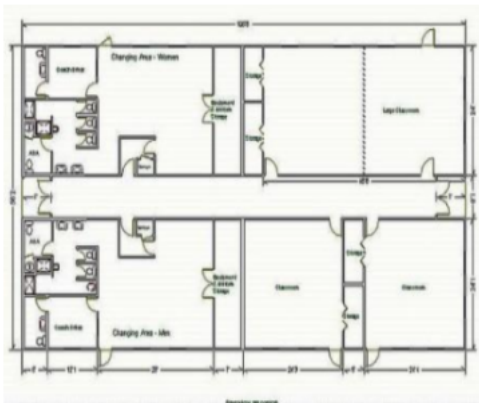

নির্বাচক নিবন্ধন আধিকারিকের স্বাক্ষর

Nazri Naksha

Google Map View

Polling Station Building Front View

Polling Station Front View

Cad View

Key MAP View

1 নাম : বিশ্বজিৎ ভুজা পিতার নাম: হীরা ভুজা বাড়ির নং : N0173 বয়স : 28 লিঙ্গ : পুরুষ	ITG2218683 ফটো উপলব্ধ	2 নাম : ধরণী মাহাত পিতার নাম: চারু চন্দ্র মাহাত বাড়ির নং : n0003 বয়স : 64 লিঙ্গ : পুরুষ	ITG2290872 ফটো উপলব্ধ	3 নাম : তরলতা মাহাত স্বামীর নাম: ধরণী মাহাত বাড়ির নং : n0003 বয়স : 54 লিঙ্গ : মহিলা	ITG2295848 ফটো উপলব্ধ
4 নাম : মলয় কান্তি মাহাত পিতার নাম: ধরণী মাহাত বাড়ির নং : এন0141 বয়স : 33 লিঙ্গ : পুরুষ	ITG1564772 ফটো উপলব্ধ	5 নাম : রুদন ভুজা স্বামীর নাম: বেজ ভুজা বাড়ির নং : n0003 বয়স : 82 লিঙ্গ : মহিলা	WB/33/231/480017 ফটো উপলব্ধ	6 নাম : শিবানী ভুজা স্বামীর নাম: বাপী ভুজা বাড়ির নং : n0003 বয়স : 52 লিঙ্গ : মহিলা	WB/33/231/480018 ফটো উপলব্ধ
7 নাম : লক্ষ্মী ভুজা পিতার নাম: বেজ ভুজা বাড়ির নং : n0003 বয়স : 49 লিঙ্গ : মহিলা	DRK2954154 ফটো উপলব্ধ	8 নাম : হরিপদ মাহাত পিতার নাম: পেলারাম মাহাত বাড়ির নং : n0003 বয়স : 71 লিঙ্গ : পুরুষ	WB/33/231/480022 ফটো উপলব্ধ	9 নাম : অরুণ ভুজা পিতার নাম: মুরলী ভুজা বাড়ির নং : n0018 বয়স : 62 লিঙ্গ : পুরুষ	ITG2643328 ফটো উপলব্ধ
10 নাম : দেবু ভুজা পিতার নাম: ধীরেন ভুজা বাড়ির নং : n0005 বয়স : 33 লিঙ্গ : পুরুষ	ITG1545482 ফটো উপলব্ধ	11 নাম : লতা ভুজা স্বামীর নাম: দুর্গেশ ভুজা বাড়ির নং : n0005 বয়স : 36 লিঙ্গ : মহিলা	ITG1456078 ফটো উপলব্ধ	12 নাম : দুর্গেশ ভুজা পিতার নাম: ধীরেন ভুজা বাড়ির নং : n0005 বয়স : 45 লিঙ্গ : পুরুষ	DRK2677938 ফটো উপলব্ধ
13 নাম : মিনু ভুজা স্বামীর নাম: দীনেশ ভুজা বাড়ির নং : n0004 বয়স : 52 লিঙ্গ : মহিলা	DRK1808195 ফটো উপলব্ধ	14 নাম : কল্পনা আহির স্বামীর নাম: যশীচরণ আহির বাড়ির নং : n0001 বয়স : 44 লিঙ্গ : মহিলা	DRK2275980 ফটো উপলব্ধ	15 নাম : সুভাষী ভুজা পিতার নাম: প্রানকৃষ্ণ ভুজা বাড়ির নং : n0001 বয়স : 47 লিঙ্গ : মহিলা	DRK1807395 ফটো উপলব্ধ
16 নাম : লাল্টু ভুজা পিতার নাম: প্রানকৃষ্ণ ভুজা বাড়ির নং : n0001 বয়স : 52 লিঙ্গ : পুরুষ	WB/33/231/480004 ফটো উপলব্ধ	17 নাম : দুলালী ভুজা স্বামীর নাম: লাল্টু ভুজা বাড়ির নং : n0001 বয়স : 49 লিঙ্গ : মহিলা	DRK1807387 ফটো উপলব্ধ	18 নাম : সবিতা মাহাত স্বামীর নাম: নলিনী মাহাত বাড়ির নং : n0003 বয়স : 35 লিঙ্গ : মহিলা	ITG1645324 ফটো উপলব্ধ
19 নাম : নলিনী মাহাত পিতার নাম: হরিপদ মাহাত বাড়ির নং : n0003 বয়স : 49 লিঙ্গ : পুরুষ	DRK2276533 ফটো উপলব্ধ	20 নাম : হীরেন মাহাত পিতার নাম: হরিপদ মাহাত বাড়ির নং : n0003 বয়স : 52 লিঙ্গ : পুরুষ	WB/33/231/480310 ফটো উপলব্ধ	21 নাম : লক্ষী মাহাত স্বামীর নাম: হরিপদ মাহাত বাড়ির নং : n0003 বয়স : 62 লিঙ্গ : মহিলা	WB/33/231/480205 ফটো উপলব্ধ
22 নাম : কিষণ ভুজা পিতার নাম: বাপী ভুজা বাড়ির নং : n0003 বয়স : 29 লিঙ্গ : পুরুষ	ITG1944636 ফটো উপলব্ধ	23 নাম : লক্ষ্মীরাম মুরমু পিতার নাম: লেবু মুরমু বাড়ির নং : n0200 বয়স : 30 লিঙ্গ : পুরুষ	ITG2068146 ফটো উপলব্ধ	24 নাম : ঈশ্বর মুরমু পিতার নাম: রামচাঁদ মুরমু বাড়ির নং : N0014 বয়স : 26 লিঙ্গ : পুরুষ	ITG2218782 ফটো উপলব্ধ
25 নাম : বুলবুলি হাঁসদা পিতার নাম: দুবরাজ হাঁসদা বাড়ির নং : n0021 বয়স : 33 লিঙ্গ : মহিলা	ITG1645316 ফটো উপলব্ধ	26 নাম : সলমা হাঁসদা স্বামীর নাম: দুবরাজ হাঁসদা বাড়ির নং : n0021 বয়স : 60 লিঙ্গ : মহিলা	WB/33/231/480085 ফটো উপলব্ধ	27 নাম : দিবাকর মুরমু পিতার নাম: রামচাঁদ মুরমু বাড়ির নং : n0013 বয়স : 23 লিঙ্গ : পুরুষ	ITG2442945 ফটো উপলব্ধ
28 নাম : চুনি মুরমু পিতার নাম: রাম চাঁদ মুরমু বাড়ির নং : এন0014 বয়স : 23 লিঙ্গ : মহিলা	ITG2408912 ফটো উপলব্ধ	29 নাম : সীতামনি মুরমু পিতার নাম: রামচাঁদ মুরমু বাড়ির নং : n0021 বয়স : 77 লিঙ্গ : মহিলা	DRK1808328 ফটো উপলব্ধ	30 নাম : মানিক মুরমু পিতার নাম: অর্জুন মুরমু বাড়ির নং : n0013 বয়স : 55 লিঙ্গ : পুরুষ	DRK2678035 ফটো উপলব্ধ