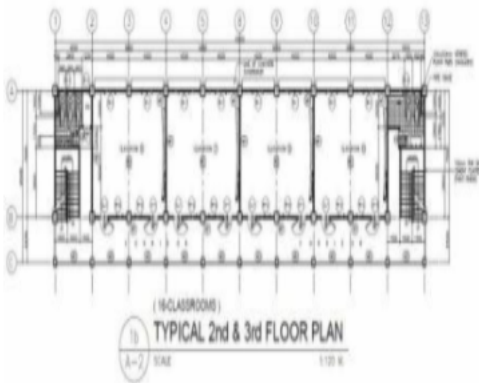

নির্বাচক নিবন্ধন আধিকারিকের স্বাক্ষর

Nazri Naksha

Google Map View

Polling Station Building Front View

Polling Station Front View

Cad View

Key MAP View

বিধানসভা নির্বাচনক্ষেত্রের নং, নাম : 222-ঝাড়গ্রাম
ভাগ নং, নাম : 1-খয়রাগুলি