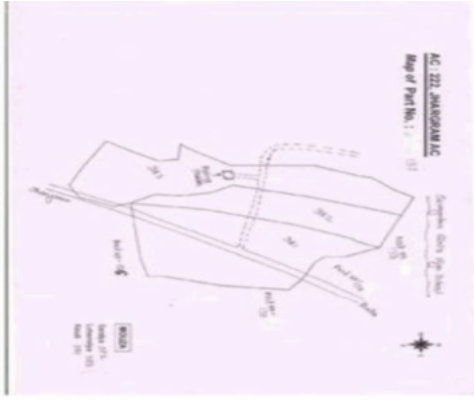

Nazri Naksha