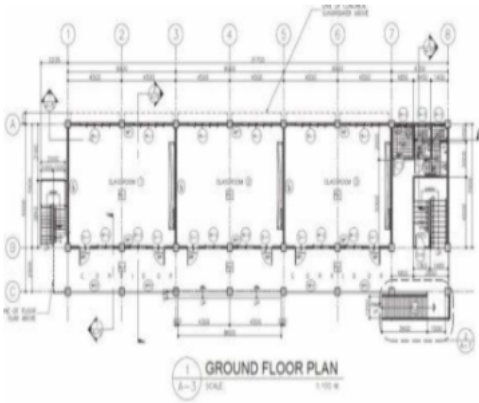

নির্বাচক নিবন্ধন আধিকারিকের স্বাক্ষর

Nazri Naksha

Google Map View

Polling Station Building Front View

Polling Station Front View

Cad View

Key MAP View

1 নাম : ভারতী ঘোষ স্বামীর নাম: সুশীল ঘোষ বাড়ির নং : n0005 বয়স : 62 লিঙ্গ : মহিলা ফটো উপলব্ধ	WB/33/231/471189	2 নাম : সুদীপ ঘোষ মায়ের নাম: ভারতী ঘোষ বাড়ির নং : n0005 বয়স : 44 লিঙ্গ : পুরুষ ফটো উপলব্ধ	ITG0685016	3 নাম : অসিমা ঘোষ স্বামীর নাম: হেমন্ত ঘোষ বাড়ির নং : এন0152 বয়স : 25 লিঙ্গ : মহিলা ফটো উপলব্ধ	ITG2392553
4 নাম : নিলা ঘোষ স্বামীর নাম: সুদীপ ঘোষ বাড়ির নং : n0005 বয়স : 36 লিঙ্গ : মহিলা ফটো উপলব্ধ	ITG1645852	5 নাম : হেমন্ত ঘোষ পিতার নাম: মানিক ঘোষ বাড়ির নং : 179 বয়স : 28 লিঙ্গ : পুরুষ ফটো উপলব্ধ	ITG2364222	6 নাম : ত্রিশক্তি দাস পিতার নাম: শিশির দাস বাড়ির নং : n0069 বয়স : 39 লিঙ্গ : পুরুষ ফটো উপলব্ধ	DRK3031424
7 নাম : বিশ্বজীৎ দাস পিতার নাম: শশাঙ্ক শেখর দাস বাড়ির নং : n0034 বয়স : 41 লিঙ্গ : পুরুষ ফটো উপলব্ধ	DRK3031481	8 নাম : উষারানী দাস স্বামীর নাম: শশাঙ্ক শেখর দাস বাড়ির নং : n0034 বয়স : 68 লিঙ্গ : মহিলা ফটো উপলব্ধ	WB/33/231/471262	9 নাম : পারুল দাস স্বামীর নাম: শুকদেব দাস বাড়ির নং : n0009 বয়স : 43 লিঙ্গ : মহিলা ফটো উপলব্ধ	DRK2951473
10 নাম : সুলেখা দাস স্বামীর নাম: বলদেব দাস বাড়ির নং : n0006 বয়স : 32 লিঙ্গ : মহিলা ফটো উপলব্ধ	ITG1761261	11 নাম : বলদেব দাস পিতার নাম: অনন্ত দাস বাড়ির নং : n0006 বয়স : 42 লিঙ্গ : পুরুষ ফটো উপলব্ধ	ITG0685073	12 নাম : শ্যামলী দাস স্বামীর নাম: বাসুদেব দাস বাড়ির নং : n0006 বয়স : 40 লিঙ্গ : মহিলা ফটো উপলব্ধ	ITG0685065
13 নাম : বাসুদেব দাস পিতার নাম: অনন্ত দাস বাড়ির নং : n0006 বয়স : 50 লিঙ্গ : পুরুষ ফটো উপলব্ধ	WB/33/231/471352	14 নাম : শুকদেব দাস পিতার নাম: অনন্ত দাস বাড়ির নং : n0006 বয়স : 57 লিঙ্গ : পুরুষ ফটো উপলব্ধ	WB/33/231/471306	15 নাম : তরুবালা দাস স্বামীর নাম: অনন্ত দাস বাড়ির নং : n0006 বয়স : 84 লিঙ্গ : মহিলা ফটো উপলব্ধ	WB/33/231/471607
16 নাম : স্নেহলতা দাস স্বামীর নাম: রঞ্জিত দাস বাড়ির নং : n0001 বয়স : 56 লিঙ্গ : মহিলা ফটো উপলব্ধ	WB/33/231/471684	17 নাম : দীপুরাণী দাস স্বামীর নাম: দেবনন্দন দাস বাড়ির নং : n0001 বয়স : 47 লিঙ্গ : মহিলা ফটো উপলব্ধ	DRK1554666	18 নাম : দেবনন্দন দাস পিতার নাম: রাখাশ্যাম দাস বাড়ির নং : n0001 বয়স : 51 লিঙ্গ : পুরুষ ফটো উপলব্ধ	DRK2951481
19 নাম : চায়না দাস স্বামীর নাম: তরনীসেন দাস বাড়ির নং : n0001 বয়স : 52 লিঙ্গ : মহিলা ফটো উপলব্ধ	DRK1808534	20 নাম : রঞ্জিত কুমার দাস পিতার নাম: রাখাশ্যাম দাস বাড়ির নং : n0001 বয়স : 60 লিঙ্গ : পুরুষ ফটো উপলব্ধ	WB/33/231/471686	21 নাম : সোনালী দাস পিতার নাম: শ্যামাপদ দাস বাড়ির নং : এন005 বয়স : 28 লিঙ্গ : মহিলা ফটো উপলব্ধ	ITG2068336
22 নাম : মঞ্জু মাহাত স্বামীর নাম: জগদীশ মাহাত বাড়ির নং : এন0069 বয়স : 23 লিঙ্গ : মহিলা ফটো উপলব্ধ	ITG2374908	23 নাম : দীপনারায়ণ দাস পিতার নাম: দেবনন্দন দাস বাড়ির নং : n0275 বয়স : 28 লিঙ্গ : পুরুষ ফটো উপলব্ধ	ITG2039063	24 নাম : অজয় মুদি পিতার নাম: রানজিত মুদি বাড়ির নং : এন001 বয়স : 23 লিঙ্গ : পুরুষ ফটো উপলব্ধ	ITG2491652
25 নাম : রোহিনি ঘোষ স্বামীর নাম: জয়ন্ত ঘোষ বাড়ির নং : এন001 বয়স : 25 লিঙ্গ : মহিলা ফটো উপলব্ধ	ITG2491660	26 নাম : মাম্পি দাস স্বামীর নাম: বিশ্বজিৎ দাস বাড়ির নং : এন034 বয়স : 24 লিঙ্গ : মহিলা ফটো উপলব্ধ	ITG2289387	27 নাম : সুমন্ত দাস পিতার নাম: শুকদেব দাস বাড়ির নং : এন0006 বয়স : 26 লিঙ্গ : পুরুষ ফটো উপলব্ধ	ITG2129138
28 নাম : সৌরভ দাস পিতার নাম: শ্যামাপদ দাস বাড়ির নং : N00117 বয়স : 25 লিঙ্গ : পুরুষ ফটো উপলব্ধ	ITG2226272	29 নাম : নাটু মুদি পিতার নাম: বাদল মুদি বাড়ির নং : এন001 বয়স : 38 লিঙ্গ : পুরুষ ফটো উপলব্ধ	ITG0682500	30 নাম : দিয়া দাস পিতার নাম: দেবনন্দন দাস বাড়ির নং : N0001 বয়স : 25 লিঙ্গ : মহিলা ফটো উপলব্ধ	ITG2226660