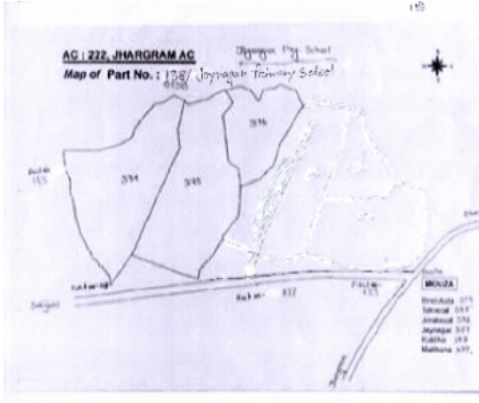

নির্বাচক তালিকা 2026 S25 পশ্চিমবঙ্গ

বিধানসভা নির্বাচনক্ষেত্রের নং, নাম ও সংরক্ষণের স্থিতি : 222 - ঝাড়গ্রাম (সাধারণ)		অংশ নং : 143			
বিধানসভা নির্বাচনক্ষেত্রটি যে লোকসভা নির্বাচনক্ষেত্রের / ক্ষেত্রসমূহের অন্তর্ভুক্ত তার নং, নাম ও সংরক্ষণ স্থিতি : 33 - ঝাড়গ্রাম (তপশীলি উপজাতি)					
1. সংশোধনের পূর্ণ বিবরণ					
সংশোধনের বৎসর :	2026	নির্বাচক তালিকার পরিচিতি :			
ভিত্তি তারিখ :	01-01-2026	বিশেষ নিবিড় সংশোধনী ২০২৬-এর চূড়ান্ত ভোটার তালিকা			
সংশোধনের প্রকৃতি :	বিশেষ নিবিড় সংশোধনী 2026				
প্রকাশনার তারিখ :	28-02-2026				
2. অংশ ও নির্বাচনী এলাকার পূর্ণ বিবরণ :					
অংশের ভাগ নং ও নাম :					
1-বিন্দুকাটা (অংশ)					
2-তালমেটাল					
3-জয়নগর					
	প্রধান শহর/গ্রাম	: বিন্দুকাটা			
	ওয়ার্ড	:			
	থানা	: ঝাড়গ্রাম			
	গ্রাম পঞ্চায়েত	: রাধানগর			
	ব্লক	: ঝাড়গ্রাম			
	মহকুমা	: ঝাড়গ্রাম			
	জেলা	: ঝাড়গ্রাম			
	পিন	: 721504			
3. ভোট গ্রহন কেন্দ্রের পূর্ণ বিবরণ :					
ভোট গ্রহন কেন্দ্রের নং, নাম :	ভোট গ্রহন কেন্দ্রের শ্রেণী :		গ্রামীণ		
143 - জয়নগর প্রাইমারী স্কুল	এই অংশে সহায়ক ভোটগ্রহন কেন্দ্রের সংখ্যা		0		
ভোট গ্রহন কেন্দ্রের ঠিকানা :	:				
জয়নগর প্রাইমারী স্কুল, -, জয়নগর					
4. নির্বাচকের সংখ্যা :					
প্রথম ক্রমিক নং	শেষ ক্রমিক নং	মোট সংখ্যা			
		পুরুষ	মহিলা	তৃতীয় লিঙ্গ	মোট
1	952	479	473	0	952

নির্বাচক নিবন্ধন আধিকারিকের স্বাক্ষর

Nazri Naksha

Google Map View

Polling Station Building Front View

Polling Station Front View

Cad View

Key MAP View

বিধানসভা নির্বাচনক্ষেত্রের নং, নাম : 222-ঝাড়গ্রাম
ভাগ নং, নাম : 1-বিন্দুকাটা (অংশ)