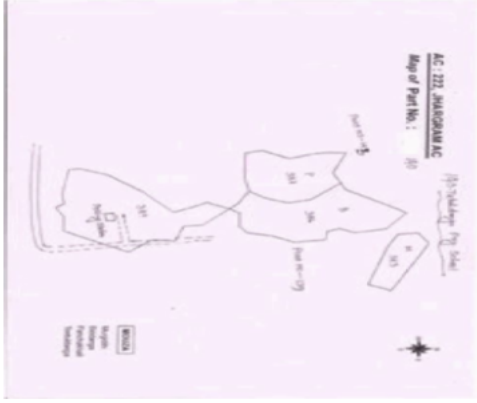

Nazri Naksha