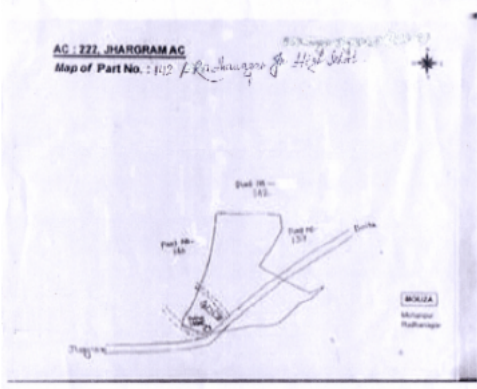

নির্বাচক নিবন্ধন আধিকারিকের স্বাক্ষর

Nazri Naksha

Google Map View

Polling Station Building Front View

Polling Station Front View

Cad View

Key MAP View

বিধানসভা নির্বাচনক্ষেত্রের নং, নাম : 222-ঝাড়গ্রাম
ভাগ নং, নাম : 1-রাধানগর (পশ্চিম)