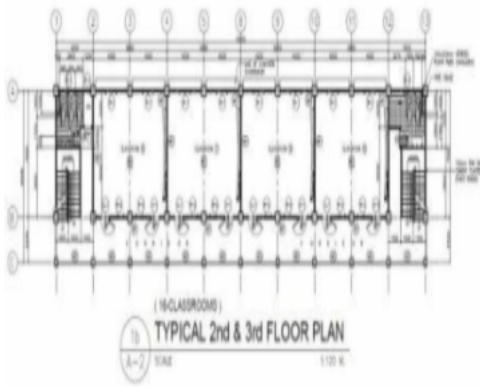

নির্বাচক নিবন্ধন আধিকারিকের স্বাক্ষর

Nazri Naksha

Google Map View

Polling Station Building Front View

Polling Station Front View

Cad View

Key MAP View

বিধানসভা নির্বাচনক্ষেত্রের নং, নাম : 222-ঝাড়গ্রাম
ভাগ নং, নাম : 1-রাধানগর (পশ্চিম)