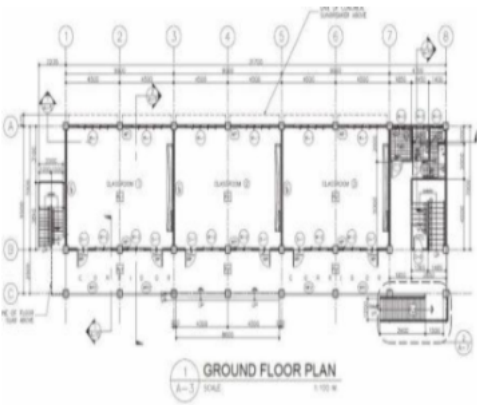

নির্বাচক নিবন্ধন আধিকারিকের স্বাক্ষর

Nazri Naksha

Google Map View

Polling Station Building Front View

Polling Station Front View

Cad View

Key MAP View

বিধানসভা নির্বাচনক্ষেত্রের নং, নাম : 222-ঝাড়গ্রাম  
ভাগ নং, নাম : 1-রাধানগর (পূর্ব)