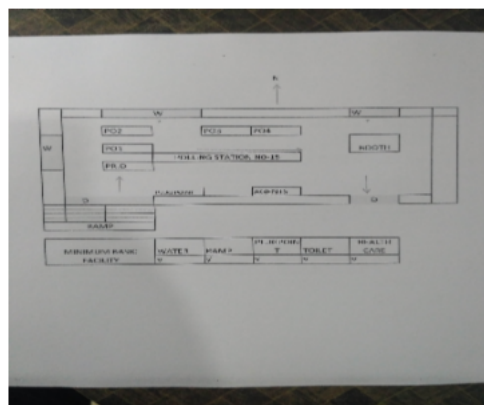

নির্বাচক নিবন্ধন আধিকারিকের স্বাক্ষর

Nazri Naksha

Google Map View

Polling Station Building Front View

Polling Station Front View

Cad View

Key MAP View

1 নাম : আশলতা কপাট স্বামীর নাম: ভজহরি কপাট বাড়ির নং : 216 বয়স : 42 লিঙ্গ : মহিলা	CYS2389773 ফটো উপলব্ধ	2 নাম : পৌরী কপাট স্বামীর নাম: সঞ্জয় কপাট বাড়ির নং : n0100 বয়স : 34 লিঙ্গ : মহিলা	ITG1592351 ফটো উপলব্ধ	3 নাম : সঞ্জয় কপাট পিতার নাম: দুর্ঘোষন কপাট বাড়ির নং : n0100 বয়স : 38 লিঙ্গ : পুরুষ	ITG0065649 ফটো উপলব্ধ
4 নাম : সূশনী কপাট স্বামীর নাম: দুর্ঘোষন কপাট বাড়ির নং : n0100 বয়স : 62 লিঙ্গ : মহিলা	WB/33/232/438656 ফটো উপলব্ধ	5 নাম : বেহলা কপাট স্বামীর নাম: কৃষ্ণ কপাট বাড়ির নং : n0100 বয়স : 37 লিঙ্গ : মহিলা	ITG1161496 ফটো উপলব্ধ	6 নাম : কৃষ্ণ কপাট পিতার নাম: মহাদেব কপাট বাড়ির নং : n0100 বয়স : 39 লিঙ্গ : পুরুষ	ITG0065623 ফটো উপলব্ধ
7 নাম : শুষেন কপাট পিতার নাম: দুর্ঘোষন কপাট বাড়ির নং : n0100 বয়স : 37 লিঙ্গ : পুরুষ	ITG1427889 ফটো উপলব্ধ	8 নাম : দুর্ঘোষন কপাট পিতার নাম: মহাদেব কপাট বাড়ির নং : n0100 বয়স : 67 লিঙ্গ : পুরুষ	WB/33/232/438500 ফটো উপলব্ধ	9 নাম : যশোদা কপাট স্বামীর নাম: মহাদেব কপাট বাড়ির নং : n0100 বয়স : 82 লিঙ্গ : মহিলা	WB/33/232/438229 ফটো উপলব্ধ
10 নাম : কৈলাশ কপাট পিতার নাম: রথু কপাট বাড়ির নং : n0091 বয়স : 32 লিঙ্গ : পুরুষ	ITG1592229 ফটো উপলব্ধ	11 নাম : বেহলা কপাট স্বামীর নাম: রথু কপাট বাড়ির নং : n0091 বয়স : 72 লিঙ্গ : মহিলা	WB/33/232/438350 ফটো উপলব্ধ	12 নাম : ছবি কপাট স্বামীর নাম: সনাতন কপাট বাড়ির নং : n0090 বয়স : 72 লিঙ্গ : মহিলা	WB/33/232/438354 ফটো উপলব্ধ
13 নাম : নিরঞ্জন কপাট পিতার নাম: সুশেন কপাট বাড়ির নং : n0089 বয়স : 32 লিঙ্গ : পুরুষ	ITG1707165 ফটো উপলব্ধ	14 নাম : জলধর কপাট পিতার নাম: সুশেন কপাট বাড়ির নং : n0089 বয়স : 49 লিঙ্গ : পুরুষ	CYS1817014 ফটো উপলব্ধ	15 নাম : রজনী কপাট স্বামীর নাম: সুশেন কপাট বাড়ির নং : n0089 বয়স : 64 লিঙ্গ : মহিলা	CYS1817006 ফটো উপলব্ধ
16 নাম : উত্তম কপাট পিতার নাম: দুর্লভ কপাট বাড়ির নং : n0088 বয়স : 45 লিঙ্গ : পুরুষ	CYS1297399 ফটো উপলব্ধ	17 নাম : জগন্নাথ কপাট পিতার নাম: মথুর কপাট বাড়ির নং : n0087 বয়স : 35 লিঙ্গ : পুরুষ	ITG1521301 ফটো উপলব্ধ	18 নাম : সুকুমার কপাট পিতার নাম: মথুর কপাট বাড়ির নং : n0087 বয়স : 54 লিঙ্গ : পুরুষ	CYS1291202 ফটো উপলব্ধ
19 নাম : যমুনা কপাট স্বামীর নাম: মথুর কপাট বাড়ির নং : n0087 বয়স : 72 লিঙ্গ : মহিলা	WB/33/232/438647 ফটো উপলব্ধ	20 নাম : সূচিত্রা কপাট পিতার নাম: শ্যামাপদ কপাট বাড়ির নং : n0083 বয়স : 32 লিঙ্গ : মহিলা	ITG1707454 ফটো উপলব্ধ	21 নাম : শ্যামাপদ কপাট পিতার নাম: প্রভাকর কপাট বাড়ির নং : n0083 বয়স : 39 লিঙ্গ : পুরুষ	ITG1347863 ফটো উপলব্ধ
22 নাম : লক্ষী কপাট স্বামীর নাম: জয়দেব কপাট বাড়ির নং : n0083 বয়স : 38 লিঙ্গ : মহিলা	ITG1592336 ফটো উপলব্ধ	23 নাম : জয়দেব কপাট পিতার নাম: প্রভাকর কপাট বাড়ির নং : n0083 বয়স : 47 লিঙ্গ : পুরুষ	CYS1816891 ফটো উপলব্ধ	24 নাম : মিলন কপাট পিতার নাম: প্রভাকর কপাট বাড়ির নং : n0083 বয়স : 72 লিঙ্গ : মহিলা	WB/33/232/438242 ফটো উপলব্ধ
25 নাম : অমল কপাট পিতার নাম: নকুল কপাট বাড়ির নং : n0080 বয়স : 32 লিঙ্গ : পুরুষ	ITG1707223 ফটো উপলব্ধ	26 নাম : মাধুরী কপাট স্বামীর নাম: নকুল কপাট বাড়ির নং : n0080 বয়স : 62 লিঙ্গ : মহিলা	WB/33/232/438332 ফটো উপলব্ধ	27 নাম : নকুল কপাট পিতার নাম: বাসক কপাট বাড়ির নং : n0080 বয়স : 66 লিঙ্গ : পুরুষ	WB/33/232/438760 ফটো উপলব্ধ
28 নাম : ফুলমনি কপাট স্বামীর নাম: শৈলেন কপাট বাড়ির নং : n0079 বয়স : 52 লিঙ্গ : মহিলা	CYS1816826 ফটো উপলব্ধ	29 নাম : শৈলেন কপাট পিতার নাম: বাসক কপাট বাড়ির নং : n0079 বয়স : 57 লিঙ্গ : পুরুষ	CYS1816818 ফটো উপলব্ধ	30 নাম : ভগীরথ কপাট পিতার নাম: গোকুল কপাট বাড়ির নং : n0079 বয়স : 32 লিঙ্গ : পুরুষ	ITG1707215 ফটো উপলব্ধ