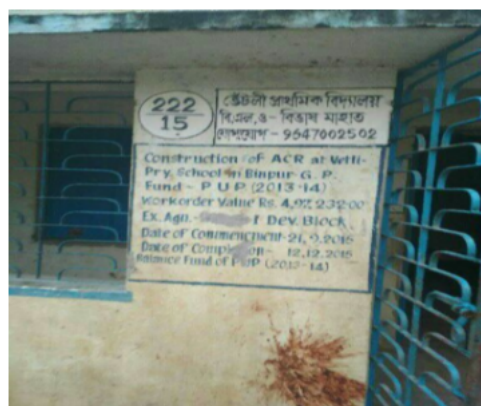

নির্বাচক নিবন্ধন আধিকারিকের স্বাক্ষর

Nazri Naksha

Google Map View

Polling Station Building Front View

Polling Station Front View

Cad View

Key MAP View

1 নাম : আশলতা কপাট স্বামীর নাম: ভজহরি কপাট বাড়ির নং : 216 বয়স : 42 লিঙ্গ : মহিলা	CYS2389773 ফটো উপলব্ধ	2 নাম : পৌরী কপাট স্বামীর নাম: সঞ্জয় কপাট বাড়ির নং : n0100 বয়স : 34 লিঙ্গ : মহিলা	ITG1592351 ফটো উপলব্ধ	3 নাম : সঞ্জয় কপাট পিতার নাম: দুর্ঘোষন কপাট বাড়ির নং : n0100 বয়স : 38 লিঙ্গ : পুরুষ	ITG0065649 ফটো উপলব্ধ
4 নাম : সূশনী কপাট স্বামীর নাম: দুর্ঘোষন কপাট বাড়ির নং : n0100 বয়স : 62 লিঙ্গ : মহিলা	WB/33/232/438656 ফটো উপলব্ধ	5 নাম : বেহলা কপাট স্বামীর নাম: কৃষ্ণ কপাট বাড়ির নং : n0100 বয়স : 37 লিঙ্গ : মহিলা	ITG1161496 ফটো উপলব্ধ	6 নাম : কৃষ্ণ কপাট পিতার নাম: মহাদেব কপাট বাড়ির নং : n0100 বয়স : 39 লিঙ্গ : পুরুষ	ITG0065623 ফটো উপলব্ধ
7 নাম : শুষেন কপাট পিতার নাম: দুর্ঘোষন কপাট বাড়ির নং : n0100 বয়স : 37 লিঙ্গ : পুরুষ	ITG1427889 ফটো উপলব্ধ	8 নাম : দুর্ঘোষন কপাট পিতার নাম: মহাদেব কপাট বাড়ির নং : n0100 বয়স : 67 লিঙ্গ : পুরুষ	WB/33/232/438500 ফটো উপলব্ধ	9 নাম : যশোদা কপাট স্বামীর নাম: মহাদেব কপাট বাড়ির নং : n0100 বয়স : 82 লিঙ্গ : মহিলা	WB/33/232/438229 ফটো উপলব্ধ
10 নাম : কৈলাশ কপাট পিতার নাম: রথু কপাট বাড়ির নং : n0091 বয়স : 32 লিঙ্গ : পুরুষ	ITG1592229 ফটো উপলব্ধ	11 নাম : বেহলা কপাট স্বামীর নাম: রথু কপাট বাড়ির নং : n0091 বয়স : 72 লিঙ্গ : মহিলা	WB/33/232/438350 ফটো উপলব্ধ	12 নাম : ছবি কপাট স্বামীর নাম: সনাতন কপাট বাড়ির নং : n0090 বয়স : 72 লিঙ্গ : মহিলা	WB/33/232/438354 ফটো উপলব্ধ
13 নাম : নিরঞ্জন কপাট পিতার নাম: সুশেন কপাট বাড়ির নং : n0089 বয়স : 32 লিঙ্গ : পুরুষ	ITG1707165 ফটো উপলব্ধ	14 নাম : জলধর কপাট পিতার নাম: সুশেন কপাট বাড়ির নং : n0089 বয়স : 49 লিঙ্গ : পুরুষ	CYS1817014 ফটো উপলব্ধ	15 নাম : রজনী কপাট স্বামীর নাম: সুশেন কপাট বাড়ির নং : n0089 বয়স : 64 লিঙ্গ : মহিলা	CYS1817006 ফটো উপলব্ধ
16 নাম : উত্তম কপাট পিতার নাম: দুর্লভ কপাট বাড়ির নং : n0088 বয়স : 45 লিঙ্গ : পুরুষ	CYS1297399 ফটো উপলব্ধ	17 নাম : জগন্নাথ কপাট পিতার নাম: মথুর কপাট বাড়ির নং : n0087 বয়স : 35 লিঙ্গ : পুরুষ	ITG1521301 ফটো উপলব্ধ	18 নাম : সুকুমার কপাট পিতার নাম: মথুর কপাট বাড়ির নং : n0087 বয়স : 54 লিঙ্গ : পুরুষ	CYS1291202 ফটো উপলব্ধ
19 নাম : যমুনা কপাট স্বামীর নাম: মথুর কপাট বাড়ির নং : n0087 বয়স : 72 লিঙ্গ : মহিলা	WB/33/232/438647 ফটো উপলব্ধ	20 নাম : সূচিত্রা কপাট পিতার নাম: শ্যামাপদ কপাট বাড়ির নং : n0083 বয়স : 32 লিঙ্গ : মহিলা	ITG1707454 ফটো উপলব্ধ	21 নাম : শ্যামাপদ কপাট পিতার নাম: প্রভাকর কপাট বাড়ির নং : n0083 বয়স : 39 লিঙ্গ : পুরুষ	ITG1347863 ফটো উপলব্ধ
22 নাম : লক্ষী কপাট স্বামীর নাম: জয়দেব কপাট বাড়ির নং : n0083 বয়স : 38 লিঙ্গ : মহিলা	ITG1592336 ফটো উপলব্ধ	23 নাম : জয়দেব কপাট পিতার নাম: প্রভাকর কপাট বাড়ির নং : n0083 বয়স : 47 লিঙ্গ : পুরুষ	CYS1816891 ফটো উপলব্ধ	24 নাম : মিলন কপাট পিতার নাম: প্রভাকর কপাট বাড়ির নং : n0083 বয়স : 72 লিঙ্গ : মহিলা	WB/33/232/438242 ফটো উপলব্ধ
25 নাম : অমল কপাট পিতার নাম: নকুল কপাট বাড়ির নং : n0080 বয়স : 32 লিঙ্গ : পুরুষ	ITG1707223 ফটো উপলব্ধ	26 নাম : মাধুরী কপাট স্বামীর নাম: নকুল কপাট বাড়ির নং : n0080 বয়স : 62 লিঙ্গ : মহিলা	WB/33/232/438332 ফটো উপলব্ধ	27 নাম : নকুল কপাট পিতার নাম: বাসক কপাট বাড়ির নং : n0080 বয়স : 66 লিঙ্গ : পুরুষ	WB/33/232/438760 ফটো উপলব্ধ
28 নাম : ফুলমনি কপাট স্বামীর নাম: শৈলেন কপাট বাড়ির নং : n0079 বয়স : 52 লিঙ্গ : মহিলা	CYS1816826 ফটো উপলব্ধ	29 নাম : শৈলেন কপাট পিতার নাম: বাসক কপাট বাড়ির নং : n0079 বয়স : 57 লিঙ্গ : পুরুষ	CYS1816818 ফটো উপলব্ধ	30 নাম : ভগীরথ কপাট পিতার নাম: গোকুল কপাট বাড়ির নং : n0079 বয়স : 32 লিঙ্গ : পুরুষ	ITG1707215 ফটো উপলব্ধ