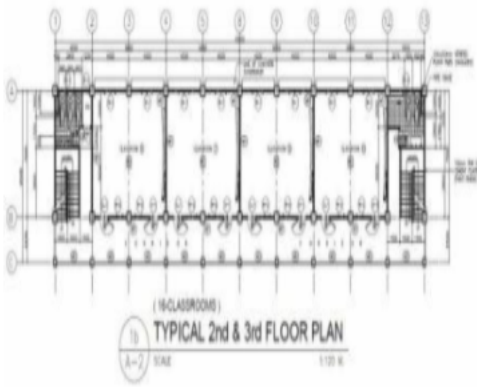

নির্বাচক নিবন্ধন আধিকারিকের স্বাক্ষর

Nazri Naksha

Google Map View

Polling Station Building Front View

Polling Station Front View

Cad View

Key MAP View

1 নাম : খাঁদি হাঁসদা স্বামীর নাম: ফাগু হাঁসদা বাড়ির নং : n0018 বয়স : 64 লিঙ্গ : মহিলা	WB/33/231/453172	2 নাম : নারান হাঁসদা পিতার নাম: ফাগু হাঁসদা বাড়ির নং : n0018 বয়স : 45 লিঙ্গ : পুরুষ	DRK3074770	3 নাম : যোগেন হাঁসদা পিতার নাম: ফাগু হাঁসদা বাড়ির নং : n0018 বয়স : 36 লিঙ্গ : পুরুষ	ITG1649508
4 নাম : সোনালী কিস্কু স্বামীর নাম: গুরাই কিস্কু বাড়ির নং : n0018 বয়স : 32 লিঙ্গ : মহিলা	ITG1649565	5 নাম : গুরাই কিস্কু পিতার নাম: সনাতন কিস্কু বাড়ির নং : n0018 বয়স : 43 লিঙ্গ : পুরুষ	ITG0717108	6 নাম : ফকির কিস্কু পিতার নাম: সনাতন কিস্কু বাড়ির নং : n0018 বয়স : 47 লিঙ্গ : পুরুষ	DRK3074788
7 নাম : সনাতন কিস্কু পিতার নাম: ফকির কিস্কু বাড়ির নং : n0018 বয়স : 68 লিঙ্গ : পুরুষ	DRK2944957	8 নাম : চরন কিস্কু পিতার নাম: সনাতন কিস্কু বাড়ির নং : n0018 বয়স : 32 লিঙ্গ : পুরুষ	ITG1649516	9 নাম : সিবানী হাঁসদা স্বামীর নাম: যগেন হাঁসদা বাড়ির নং : N0018 বয়স : 25 লিঙ্গ : মহিলা	ITG2234698
10 নাম : মাসাং টুডু পিতার নাম: নবীন টুডু বাড়ির নং : n0022 বয়স : 34 লিঙ্গ : পুরুষ	ITG1649474	11 নাম : রূপালী টুডু স্বামীর নাম: বিদু টুডু বাড়ির নং : n0022 বয়স : 34 লিঙ্গ : মহিলা	ITG1649615	12 নাম : বিদু টুডু পিতার নাম: লবীন টুডু বাড়ির নং : n0022 বয়স : 41 লিঙ্গ : পুরুষ	ITG1649557
13 নাম : লুলী মুরমু স্বামীর নাম: সালকান মুরমু বাড়ির নং : n0045 বয়স : 53 লিঙ্গ : মহিলা	WB/33/231/456440	14 নাম : মামনি মুরমু স্বামীর নাম: বৈদ্যনাথ মুরমু বাড়ির নং : নং-011 বয়স : 26 লিঙ্গ : মহিলা	ITG2130912	15 নাম : প্রিয়াকা মুরমু স্বামীর নাম: অনুপ মুরমু বাড়ির নং : এন027 বয়স : 21 লিঙ্গ : মহিলা	ITG2554244
16 নাম : অনুপ মুরমু পিতার নাম: ধনঞ্জয় মুরমু বাড়ির নং : এন০০২৭ বয়স : 26 লিঙ্গ : পুরুষ	ITG2298529	17 নাম : অমিত মুরমু পিতার নাম: ধনঞ্জয় মুরমু বাড়ির নং : n0027 বয়স : 32 লিঙ্গ : পুরুষ	ITG1649466	18 নাম : ঈশ্বর মুরমু পিতার নাম: সুনাই মুরমু বাড়ির নং : n0108 বয়স : 62 লিঙ্গ : পুরুষ	ITG1764844
19 নাম : বেলারানী হাঁসদা স্বামীর নাম: বীরসিং হাঁসদা বাড়ির নং : n0108 বয়স : 37 লিঙ্গ : মহিলা	ITG1764851	20 নাম : চাঁদ হাঁসদা পিতার নাম: সমাই হাঁসদা বাড়ির নং : n0108 বয়স : 36 লিঙ্গ : পুরুষ	ITG1764869	21 নাম : শ্যামু হাঁসদা পিতার নাম: সমাই হাঁসদা বাড়ির নং : n0108 বয়স : 35 লিঙ্গ : পুরুষ	ITG1764877
22 নাম : সরস্বতী হাঁসদা স্বামীর নাম: শ্যামু হাঁসদা বাড়ির নং : n0108 বয়স : 33 লিঙ্গ : মহিলা	ITG1764885	23 নাম : চাঁদমনি মুরমু স্বামীর নাম: রবেন মুরমু বাড়ির নং : n0140 বয়স : 29 লিঙ্গ : মহিলা	ITG2069318	24 নাম : সুজাতা মুরমু স্বামীর নাম: কন্দা মুরমু বাড়ির নং : n0142 বয়স : 29 লিঙ্গ : মহিলা	ITG2069334
25 নাম : বৈদ্যনাথ মুরমু পিতার নাম: কালিচরণ মুরমু বাড়ির নং : নং-011 বয়স : 26 লিঙ্গ : পুরুষ	ITG2130961	26 নাম : মালতী মুরমু স্বামীর নাম: অমিত মুরমু বাড়ির নং : N027 বয়স : 25 লিঙ্গ : মহিলা	ITG2234672	27 নাম : দুলালী মুরমু স্বামীর নাম: মঙ্গল মুরমু বাড়ির নং : n0020 বয়স : 74 লিঙ্গ : মহিলা	WB/33/231/453227
28 নাম : রবেন মুরমু পিতার নাম: গুরাই মুরমু বাড়ির নং : n0017 বয়স : 32 লিঙ্গ : পুরুষ	ITG1649441	29 নাম : চাম্পা মুরমু স্বামীর নাম: গুরাই মুরমু বাড়ির নং : n0017 বয়স : 54 লিঙ্গ : মহিলা	WB/33/231/453279	30 নাম : গুরাই মুরমু পিতার নাম: শিমব মুরমু বাড়ির নং : n0017 বয়স : 56 লিঙ্গ : পুরুষ	WB/33/231/453037