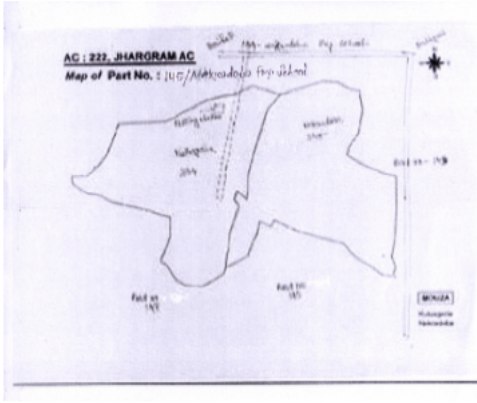

Nazri Naksha