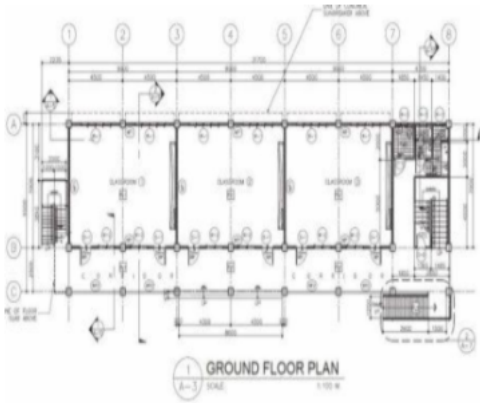

নির্বাচক নিবন্ধন আধিকারিকের স্বাক্ষর

Nazri Naksha

Google Map View

Polling Station Building Front View

Polling Station Front View

Cad View

Key MAP View

1 নাম : আল্পনা কুণ্ডু স্বামীর নাম: শংকর কুণ্ডু বাড়ির নং : n0026 বয়স : 67 লিঙ্গ : মহিলা	WB/33/231/450413	2 নাম : শ্যামল কুন্ডু পিতার নাম: শংকর কুন্ডু বাড়ির নং : n0026 বয়স : 47 লিঙ্গ : পুরুষ	ITG0719302	3 নাম : শঙ্কর কুণ্ডু পিতার নাম: মনীন্দ্রনাথ কুণ্ডু বাড়ির নং : n0026 বয়স : 77 লিঙ্গ : পুরুষ	WB/33/231/450193
4 নাম : ভাস্কর কুণ্ডু পিতার নাম: মনীন্দ্রনাথ কুণ্ডু বাড়ির নং : n0026 বয়স : 66 লিঙ্গ : পুরুষ	DRK0796656	5 নাম : রূপালী কুন্ডু পিতার নাম: শঙ্কর কুন্ডু বাড়ির নং : n0181 বয়স : 42 লিঙ্গ : মহিলা	ITG2040954	6 নাম : অনিমা মাহাত পিতার নাম: কমল মাহাত বাড়ির নং : এন0073 বয়স : 24 লিঙ্গ : পুরুষ	ITG2416477
7 নাম : পদ্মলোচন প্রতিহার পিতার নাম: সন্তোষ প্রতিহার বাড়ির নং : n0073 বয়স : 44 লিঙ্গ : পুরুষ	DRK2257434	8 নাম : দীপ্তি প্রতিহার স্বামীর নাম: চন্দ্র শেখর প্রতিহার বাড়ির নং : এন45 বয়স : 28 লিঙ্গ : মহিলা	ITG2131092	9 নাম : কমল মাহাত পিতার নাম: নগেন্দ্র মাহাত বাড়ির নং : N0073 বয়স : 61 লিঙ্গ : পুরুষ	ITG2435741
10 নাম : চন্দ্র শেখর প্রতিহার পিতার নাম: সন্তোষ প্রতিহার বাড়ির নং : n0073 বয়স : 40 লিঙ্গ : পুরুষ	DRK2944767	11 নাম : তারিনি প্রতিহার স্বামীর নাম: সন্তোষ প্রতিহার বাড়ির নং : n0073 বয়স : 68 লিঙ্গ : মহিলা	WB/33/231/450144	# 12 নাম : পুতুল প্রতিহার স্বামীর নাম: পদ্মলোচন প্রতিহার বাড়ির নং : এন0073 বয়স : 38 লিঙ্গ : মহিলা	ITG2470979
13 নাম : বীণাপানী পাতর স্বামীর নাম: অরবিন্দ পাতর বাড়ির নং : n0070 বয়স : 52 লিঙ্গ : মহিলা	ITG2224939	14 নাম : শোভা রানী পাতর স্বামীর নাম: তপন পাতর বাড়ির নং : n0055 বয়স : 57 লিঙ্গ : মহিলা	ITG2261873	15 নাম : সুনিতা পাতর পিতার নাম: দিলীপ কুমার পাতর বাড়ির নং : এন0134 বয়স : 23 লিঙ্গ : মহিলা	ITG2373959
16 নাম : মিনতী পাতর স্বামীর নাম: অজিত পাতর বাড়ির নং : n0088 বয়স : 61 লিঙ্গ : মহিলা	WB/33/231/450204	17 নাম : অজিত পাতর পিতার নাম: ধনঞ্জয় পাতর বাড়ির নং : n0088 বয়স : 67 লিঙ্গ : পুরুষ	WB/33/231/450455	18 নাম : রেখা মাহাত পিতার নাম: অনিল মাহাত বাড়ির নং : n0087 বয়স : 34 লিঙ্গ : মহিলা	ITG1764976
19 নাম : প্রশান্ত পাতর পিতার নাম: ধ্রুব পাতর বাড়ির নং : n0087 বয়স : 35 লিঙ্গ : পুরুষ	ITG1387042	20 নাম : জয়ন্ত পাতর পিতার নাম: ধ্রুব পাতর বাড়ির নং : n0087 বয়স : 39 লিঙ্গ : পুরুষ	ITG1459866	21 নাম : সনকা পাতর পিতার নাম: ধ্রুব পাতর বাড়ির নং : n0087 বয়স : 40 লিঙ্গ : মহিলা	DRK2944502
22 নাম : ভানীবালা পাতর স্বামীর নাম: ধ্রুব পাতর বাড়ির নং : n0087 বয়স : 65 লিঙ্গ : মহিলা	WB/33/231/450192	23 নাম : ধ্রুব পাতর পিতার নাম: রথু পাতর বাড়ির নং : n0087 বয়স : 77 লিঙ্গ : পুরুষ	WB/33/231/450280	24 নাম : অরবিন্দ পাতর পিতার নাম: গনেশ পাতর বাড়ির নং : n0070 বয়স : 56 লিঙ্গ : পুরুষ	WB/33/231/450104
25 নাম : পল্লব পাতর পিতার নাম: অরবিন্দ পাতর বাড়ির নং : n0069 বয়স : 32 লিঙ্গ : পুরুষ	ITG1815851	26 নাম : দুর্গা পাতর স্বামীর নাম: প্রফুল্ল পাতর বাড়ির নং : n0069 বয়স : 55 লিঙ্গ : মহিলা	WB/33/231/450135	27 নাম : শকুন্তলা পাতর স্বামীর নাম: চন্দন পাতর বাড়ির নং : n0069 বয়স : 39 লিঙ্গ : মহিলা	ITG1650159
28 নাম : চন্দন পাতর পিতার নাম: গনেশ পাতর বাড়ির নং : n0069 বয়স : 43 লিঙ্গ : পুরুষ	DRK2257384	29 নাম : সুজনা পাতর স্বামীর নাম: সমীর পাতর বাড়ির নং : n0069 বয়স : 39 লিঙ্গ : মহিলা	ITG1765072	30 নাম : সমীর পাতর পিতার নাম: গনেশ পাতর বাড়ির নং : n0069 বয়স : 46 লিঙ্গ : পুরুষ	DRK2257376