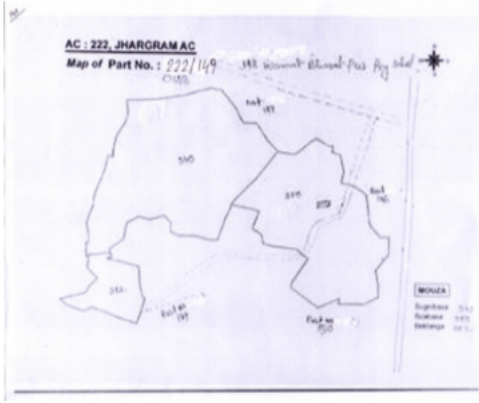

Nazri Naksha