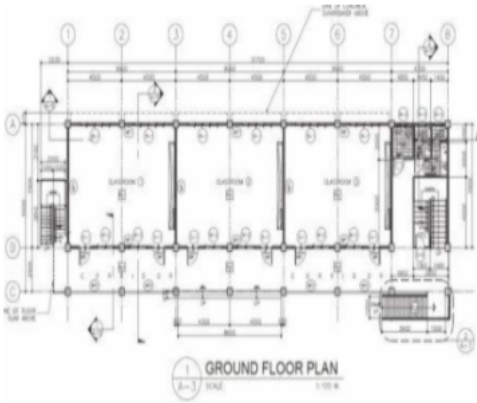

নির্বাচক নিবন্ধন আধিকারিকের স্বাক্ষর

Nazri Naksha

Google Map View

Polling Station Building Front View

Polling Station Front View

Cad View

Key MAP View

1 নাম : লক্ষ্মীবালা মাহাত স্বামীর নাম: অমল্য মাহাত বাড়ির নং : n0006 বয়স : 45 লিঙ্গ : মহিলা	DRK2250165 ফটো উপলব্ধ	2 নাম : লাল্টু ঘোষ পিতার নাম: মতিলাল ঘোষ বাড়ির নং : n0006 বয়স : 47 লিঙ্গ : পুরুষ	DRK2654317 ফটো উপলব্ধ	3 নাম : নির্মল মাহাত পিতার নাম: অধর মাহাত বাড়ির নং : n0064 বয়স : 64 লিঙ্গ : পুরুষ	ITG2288546 ফটো উপলব্ধ
4 নাম : অনিল মাহাত পিতার নাম: রঞ্জিত মাহাত বাড়ির নং : n0045 বয়স : 40 লিঙ্গ : পুরুষ	DRK2943025 ফটো উপলব্ধ	5 নাম : চপলারানী মাহাত স্বামীর নাম: রঞ্জিত মাহাত বাড়ির নং : n0045 বয়স : 57 লিঙ্গ : মহিলা	WB/33/231/441147 ফটো উপলব্ধ	6 নাম : ননীবালা মাহাত স্বামীর নাম: নির্মল মাহাত বাড়ির নং : n0064 বয়স : 57 লিঙ্গ : মহিলা	WB/33/231/441707 ফটো উপলব্ধ
7 নাম : কার্তিক মাহাত পিতার নাম: নির্মল মাহাত বাড়ির নং : n0064 বয়স : 37 লিঙ্গ : পুরুষ	ITG1388164 ফটো উপলব্ধ	8 নাম : অষ্টমী মাহাত পিতার নাম: অধর মাহাত বাড়ির নং : n0064 বয়স : 57 লিঙ্গ : মহিলা	WB/33/231/441766 ফটো উপলব্ধ	9 নাম : সোনামনী মাহাত স্বামীর নাম: সমীর মাহাত বাড়ির নং : এন0045 বয়স : 25 লিঙ্গ : মহিলা	ITG2315323 ফটো উপলব্ধ
10 নাম : রণজীত মাহাত পিতার নাম: বাহাদুর মাহাত বাড়ির নং : n0045 বয়স : 63 লিঙ্গ : পুরুষ	ITG2510808 ফটো উপলব্ধ	11 নাম : লক্ষীরাম মাণ্ডি পিতার নাম: ছুকুলাল মাণ্ডি বাড়ির নং : n0125 বয়স : 54 লিঙ্গ : পুরুষ	DRK2653731 ফটো উপলব্ধ	12 নাম : আরতী মাহাত স্বামীর নাম: কুঞ্জবিহারী মাহাত বাড়ির নং : n0008 বয়স : 45 লিঙ্গ : মহিলা	DRK2654366 ফটো উপলব্ধ
13 নাম : দীপক মাহাত পিতার নাম: মহেন্দ্র নাথ মাহাত বাড়ির নং : n0104 বয়স : 43 লিঙ্গ : পুরুষ	DRK2804029 ফটো উপলব্ধ	14 নাম : প্রবীর কুমার মাহাত পিতার নাম: গোকুল চন্দ্র মাহাত বাড়ির নং : n0105 বয়স : 38 লিঙ্গ : পুরুষ	ITG0737569 ফটো উপলব্ধ	15 নাম : খুকুমনি মাহাত স্বামীর নাম: মানিক মাহাত বাড়ির নং : n0025 বয়স : 41 লিঙ্গ : মহিলা	ITG1651652 ফটো উপলব্ধ
16 নাম : অরুণ মাহাত পিতার নাম: অমল্য মাহাত বাড়ির নং : 023 বয়স : 21 লিঙ্গ : পুরুষ	ITG2511939 ফটো উপলব্ধ	17 নাম : মোহিত মাহাত পিতার নাম: চিত্তরঞ্জন মাহাত বাড়ির নং : n0102 বয়স : 42 লিঙ্গ : পুরুষ	ITG2517043 ফটো উপলব্ধ	18 নাম : কাজল মাহাত পিতার নাম: কুঞ্জবিহারী মাহাত বাড়ির নং : এন0008 বয়স : 25 লিঙ্গ : পুরুষ	ITG2315372 ফটো উপলব্ধ
19 নাম : কাঞ্চন মাহাত পিতার নাম: সুরেন্দ্রনাথ মাহাত বাড়ির নং : n0059 বয়স : 47 লিঙ্গ : পুরুষ	DRK2654861 ফটো উপলব্ধ	20 নাম : খোকন মাহাত পিতার নাম: তরনী মাহাত বাড়ির নং : এন000৮ বয়স : 24 লিঙ্গ : পুরুষ	ITG2304624 ফটো উপলব্ধ	21 নাম : মন্দিরা মাহাত পিতার নাম: বাবুল মাহাত বাড়ির নং : এন0088 বয়স : 36 লিঙ্গ : মহিলা	ITG2313278 ফটো উপলব্ধ
22 নাম : খগেন মাহাত পিতার নাম: কালীপদ মাহাত বাড়ির নং : n0086 বয়স : 61 লিঙ্গ : পুরুষ	ITG2288942 ফটো উপলব্ধ	23 নাম : লক্ষী মাহাত স্বামীর নাম: গনেশ মাহাত বাড়ির নং : n0087 বয়স : 62 লিঙ্গ : মহিলা	ITG2288975 ফটো উপলব্ধ	24 নাম : সুনীল কুমার মাহাত পিতার নাম: রজনীকান্ত মাহাত বাড়ির নং : n0030 বয়স : 62 লিঙ্গ : পুরুষ	ITG2289007 ফটো উপলব্ধ
25 নাম : গীতা মাহাত স্বামীর নাম: নুপেন মাহাত বাড়ির নং : n0086 বয়স : 35 লিঙ্গ : মহিলা	ITG1388156 ফটো উপলব্ধ	26 নাম : প্রতিমা মাহাত স্বামীর নাম: কাঞ্চন মাহাত বাড়ির নং : n0059 বয়স : 37 লিঙ্গ : মহিলা	ITG1548072 ফটো উপলব্ধ	27 নাম : তাপস মাহাত পিতার নাম: ক্ষিতিশ চন্দ্র মাহাত বাড়ির নং : n0086 বয়স : 35 লিঙ্গ : পুরুষ	ITG1461557 ফটো উপলব্ধ
28 নাম : জবা মাহাত স্বামীর নাম: বিপ্লব মাহাত বাড়ির নং : n0011 বয়স : 39 লিঙ্গ : মহিলা	DRK3034790 ফটো উপলব্ধ	29 নাম : লক্ষী মাহাত স্বামীর নাম: দীপক মাহাত বাড়ির নং : n0009 বয়স : 43 লিঙ্গ : মহিলা	DRK2942787 ফটো উপলব্ধ	30 নাম : নীলিমা মাহাত স্বামীর নাম: প্রদীপ মাহাত বাড়ির নং : n0005 বয়স : 44 লিঙ্গ : মহিলা	DRK2655124 ফটো উপলব্ধ