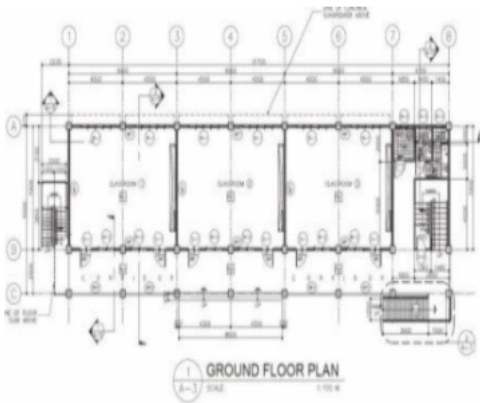

নির্বাচক নিবন্ধন আধিকারিকের স্বাক্ষর

Nazri Naksha

Google Map View

Polling Station Building Front View

Polling Station Front View

Cad View

Key MAP View

1	ITG2041788	নাম : পবন দাস পিতার নাম: নীলকমল দাস বাড়ির নং : n0251 বয়স : 28 লিঙ্গ : পুরুষ	ফটো উপলব্ধ	2	ITG1949213	নাম : সঞ্জয় দাস পিতার নাম: যাদব দাস বাড়ির নং : n0035 বয়স : 29 লিঙ্গ : পুরুষ	ফটো উপলব্ধ	3	ITG2321503	নাম : জুলি দাস অন্যান্য: কালা দাস বাড়ির নং : এন0002 বয়স : 71 লিঙ্গ : মহিলা	ফটো উপলব্ধ
4	ITG1949312	নাম : ঝনারানী দাস স্বামীর নাম: কিরিটা দাস বাড়ির নং : n0002 বয়স : 40 লিঙ্গ : মহিলা	ফটো উপলব্ধ	5	ITG2132462	নাম : প্রশান্ত দাস পিতার নাম: শ্যামপদ দাস বাড়ির নং : এন00001 বয়স : 26 লিঙ্গ : পুরুষ	ফটো উপলব্ধ	6	ITG2507705	নাম : হেমবালা দাস স্বামীর নাম: তারক দাস বাড়ির নং : n0001 বয়স : 85 লিঙ্গ : মহিলা	ফটো উপলব্ধ
7	DRK2547883	নাম : যশোদা দাস স্বামীর নাম: জীতেন দাস বাড়ির নং : n0001 বয়স : 41 লিঙ্গ : মহিলা	ফটো উপলব্ধ	8	ITG1388792	নাম : অঞ্জলী দাস স্বামীর নাম: শ্যামপদ দাস বাড়ির নং : n0001 বয়স : 50 লিঙ্গ : মহিলা	ফটো উপলব্ধ	9	ITG1461821	নাম : শ্যামাপদ দাস পিতার নাম: জীবন দাস বাড়ির নং : n0001 বয়স : 51 লিঙ্গ : পুরুষ	ফটো উপলব্ধ
10	ITG1388719	নাম : দীপক দাস পিতার নাম: গুরুচরন দাস বাড়ির নং : n0002 বয়স : 40 লিঙ্গ : পুরুষ	ফটো উপলব্ধ	11	DRK2149425	নাম : দিলীপ দাস পিতার নাম: গুরুচরন দাস বাড়ির নং : n0002 বয়স : 44 লিঙ্গ : পুরুষ	ফটো উপলব্ধ	12	WB/33/231/312238	নাম : রেখারানী দাস স্বামীর নাম: গুরুচরন দাস বাড়ির নং : n0002 বয়স : 64 লিঙ্গ : মহিলা	ফটো উপলব্ধ
13	WB/33/231/312244	নাম : শিখারানী দাস স্বামীর নাম: গুরুচরন দাস বাড়ির নং : n0002 বয়স : 67 লিঙ্গ : মহিলা	ফটো উপলব্ধ	14	ITG1461797	নাম : পিঙ্করানী দাস স্বামীর নাম: বিশুজিং দাস বাড়ির নং : n0001 বয়স : 35 লিঙ্গ : মহিলা	ফটো উপলব্ধ	15	ITG1388917	নাম : পুষ্প দাস স্বামীর নাম: দীপক দাস বাড়ির নং : n0002 বয়স : 37 লিঙ্গ : মহিলা	ফটো উপলব্ধ
16	ITG1651769	নাম : কিরিটি দাস মায়ের নাম: সীতারানী দাস বাড়ির নং : n0002 বয়স : 34 লিঙ্গ : পুরুষ	ফটো উপলব্ধ	17	DRK2149433	নাম : যাদব দাস পিতার নাম: প্রফুল্ল দাস বাড়ির নং : n0035 বয়স : 53 লিঙ্গ : পুরুষ	ফটো উপলব্ধ	18	DRK2149441	নাম : সবিতা দাস স্বামীর নাম: যাদব দাস বাড়ির নং : n0035 বয়স : 50 লিঙ্গ : মহিলা	ফটো উপলব্ধ
19	ITG1178680	নাম : বিরিঞ্চি দাস পিতার নাম: গুরুচরন দাস বাড়ির নং : n0039 বয়স : 39 লিঙ্গ : পুরুষ	ফটো উপলব্ধ	20	ITG1861426	নাম : রুমা দাস স্বামীর নাম: বিরিঞ্চি দাস বাড়ির নং : n0039 বয়স : 30 লিঙ্গ : মহিলা	ফটো উপলব্ধ	21	ITG2512218	নাম : বিমল ভুজা পিতার নাম: টিলু ভুজা বাড়ির নং : না বয়স : 23 লিঙ্গ : পুরুষ	ফটো উপলব্ধ
22	ITG1388826	নাম : বীজলবতী ভুজা স্বামীর নাম: বুলেট ভুজা বাড়ির নং : n0029 বয়স : 40 লিঙ্গ : মহিলা	ফটো উপলব্ধ	23	ITG2238830	নাম : দিবাকর ভুজা পিতার নাম: নরেন ভুজা বাড়ির নং : N0030 বয়স : 30 লিঙ্গ : পুরুষ	ফটো উপলব্ধ	24	ITG2238541	নাম : ক্ষিতীশ ভুজা পিতার নাম: রহিম ভুজা বাড়ির নং : N0028 বয়স : 26 লিঙ্গ : পুরুষ	ফটো উপলব্ধ
25	ITG1949320	নাম : মিতালী ভুজা স্বামীর নাম: লাল্টু ভুজা বাড়ির নং : n0017 বয়স : 35 লিঙ্গ : মহিলা	ফটো উপলব্ধ	26	ITG2238939	নাম : সুমন ভুজা পিতার নাম: মনোরঞ্জন ভুজা বাড়ির নং : N0017 বয়স : 25 লিঙ্গ : পুরুষ	ফটো উপলব্ধ	27	ITG2446300	নাম : অজিত ভুজা পিতার নাম: রহিম ভুজা বাড়ির নং : nং028 বয়স : 24 লিঙ্গ : পুরুষ	ফটো উপলব্ধ
28	ITG2132348	নাম : হিমাংশু ভুজা পিতার নাম: বাহাদুর ভুজা বাড়ির নং : এন0034 বয়স : 28 লিঙ্গ : পুরুষ	ফটো উপলব্ধ	29	ITG1178714	নাম : ঝনু ভুজা পিতার নাম: পাল ভুজা বাড়ির নং : n0040 বয়স : 39 লিঙ্গ : পুরুষ	ফটো উপলব্ধ	30	ITG0740514	নাম : মালা ভুজা স্বামীর নাম: চন্দন ভুজা বাড়ির নং : nং037 বয়স : 38 লিঙ্গ : মহিলা	ফটো উপলব্ধ