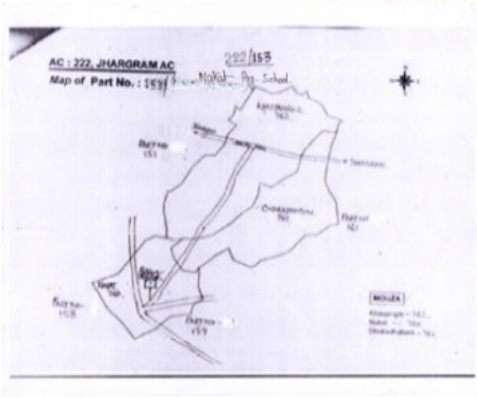

Nazri Naksha