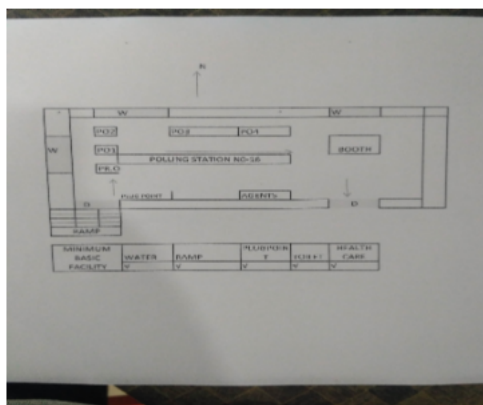

নির্বাচক নিবন্ধন আধিকারিকের স্বাক্ষর

Nazri Naksha

Google Map View

Polling Station Building Front View

Polling Station Front View

Cad View

Key MAP View

1	ITG1900711	ফটো উপলব্ধ
<p>নাম : দীপিকা করন স্বামীর নাম: গৌতম করন বাড়ির নং : n0005 বয়স : 29 লিঙ্গ : মহিলা</p>		