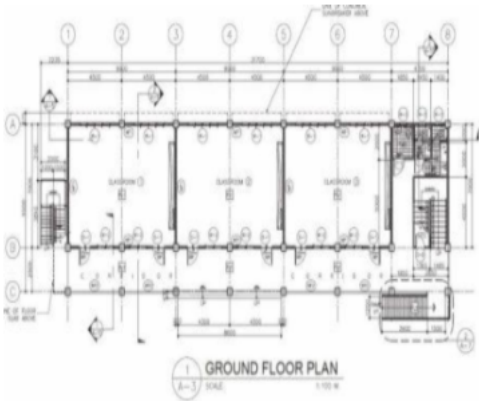

নির্বাচক নিবন্ধন আধিকারিকের স্বাক্ষর

Nazri Naksha

Google Map View

Polling Station Building Front View

Polling Station Front View

Cad View

Key MAP View

1 নাম : সরস্বতী গোপ স্বামীর নাম: শ্যামাপদ গোপ বাড়ির নং : n0195 বয়স : 43 লিঙ্গ : মহিলা	ITG1652734 ফটো উপলব্ধ	2 নাম : সুসিতা ঘোষ স্বামীর নাম: চন্দন ঘোষ বাড়ির নং : n0232 বয়স : 33 লিঙ্গ : মহিলা	ITG2070381 ফটো উপলব্ধ	3 নাম : সোমা ঘোষ স্বামীর নাম: স্বপন ঘোষ বাড়ির নং : n0235 বয়স : 35 লিঙ্গ : মহিলা	ITG2070415 ফটো উপলব্ধ
4 নাম : নরসিংহ ঘোষ পিতার নাম: ললিত ঘোষ বাড়ির নং : n0172 বয়স : 38 লিঙ্গ : পুরুষ	ITG1462308 ফটো উপলব্ধ	5 নাম : জ্যোৎস্না ঘোষ স্বামীর নাম: নরসিং ঘোষ বাড়ির নং : এন0022 বয়স : 28 লিঙ্গ : মহিলা	ITG2132850 ফটো উপলব্ধ	6 নাম : দিনেশ ঘোষ পিতার নাম: শশিভূষণ ঘোষ বাড়ির নং : এন0155 বয়স : 27 লিঙ্গ : পুরুষ	ITG2406916 ফটো উপলব্ধ
7 নাম : মানিক ধূল পিতার নাম: নগেন ধূল বাড়ির নং : n0205 বয়স : 38 লিঙ্গ : পুরুষ	ITG1767706 ফটো উপলব্ধ	8 নাম : উর্মিলা বাগাল স্বামীর নাম: রুপকুমার বাগাল বাড়ির নং : n0205 বয়স : 31 লিঙ্গ : মহিলা	ITG1767748 ফটো উপলব্ধ	9 নাম : অশোক মাহাত পিতার নাম: রবীন্দ্রনাথ মাহাত বাড়ির নং : n0205 বয়স : 32 লিঙ্গ : পুরুষ	ITG1767797 ফটো উপলব্ধ
10 নাম : ডুরা টুডু পিতার নাম: মানিক টুডু বাড়ির নং : n0205 বয়স : 39 লিঙ্গ : পুরুষ	ITG1462241 ফটো উপলব্ধ	11 নাম : তাপস মাহাত পিতার নাম: বিমল মাহাত বাড়ির নং : n0205 বয়স : 32 লিঙ্গ : পুরুষ	ITG1861947 ফটো উপলব্ধ	12 নাম : শ্যামলী টুডু স্বামীর নাম: ডুরা টুডু বাড়ির নং : n0228 বয়স : 35 লিঙ্গ : মহিলা	ITG2070340 ফটো উপলব্ধ
13 নাম : সুকান্তি টুডু স্বামীর নাম: মানসিং টুডু বাড়ির নং : এন0131 বয়স : 27 লিঙ্গ : মহিলা	ITG2385060 ফটো উপলব্ধ	14 নাম : পানমনি টুডু স্বামীর নাম: বৃধা টুডু বাড়ির নং : এন0127 বয়স : 24 লিঙ্গ : মহিলা	ITG2393759 ফটো উপলব্ধ	15 নাম : বিনতা মাহাত স্বামীর নাম: তাপস মাহাত বাড়ির নং : এন0205 বয়স : 23 লিঙ্গ : মহিলা	ITG2393817 ফটো উপলব্ধ
16 নাম : ভীম টুডু পিতার নাম: মানিক টুডু বাড়ির নং : n0127 বয়স : 42 লিঙ্গ : পুরুষ	DRK2537009 ফটো উপলব্ধ	17 নাম : শকুন্তলা টুডু স্বামীর নাম: ভীম টুডু বাড়ির নং : n0182 বয়স : 38 লিঙ্গ : মহিলা	ITG1652601 ফটো উপলব্ধ	18 নাম : সমরাই টুডু পিতার নাম: রবি টুডু বাড়ির নং : এন0130 বয়স : 26 লিঙ্গ : পুরুষ	ITG2339471 ফটো উপলব্ধ
19 নাম : দুলাল ধূল পিতার নাম: নগেন ধূল বাড়ির নং : n0212 বয়স : 29 লিঙ্গ : পুরুষ	ITG2042109 ফটো উপলব্ধ	20 নাম : পল্লবী ধূল স্বামীর নাম: দুলাল ধূল বাড়ির নং : এন0212 বয়স : 27 লিঙ্গ : মহিলা	ITG2415198 ফটো উপলব্ধ	21 নাম : মামনী ধূল স্বামীর নাম: মানিক ধূল বাড়ির নং : n0053 বয়স : 35 লিঙ্গ : মহিলা	ITG1767698 ফটো উপলব্ধ
22 নাম : উৎপল ধাড়া পিতার নাম: তিমির বরন ধাড়া বাড়ির নং : এন0140 বয়স : 27 লিঙ্গ : পুরুষ	ITG2335115 ফটো উপলব্ধ	23 নাম : উজ্জল কুমার ধাড়া পিতার নাম: তিমিরাবরন ধাড়া বাড়ির নং : এন00140 বয়স : 23 লিঙ্গ : পুরুষ	ITG2486090 ফটো উপলব্ধ	24 নাম : গীতা পাতর স্বামীর নাম: কালীচরণ পাতর বাড়ির নং : n0023 বয়স : 47 লিঙ্গ : মহিলা	DRK2135747 ফটো উপলব্ধ
25 নাম : কালিচরন পাতর পিতার নাম: ভীম পাতর বাড়ির নং : n0023 বয়স : 56 লিঙ্গ : পুরুষ	WB/33/231/291188 ফটো উপলব্ধ	26 নাম : ভূপেন পাতর পিতার নাম: নকুল পাতর বাড়ির নং : n0012 বয়স : 50 লিঙ্গ : পুরুষ	WB/33/231/291388 ফটো উপলব্ধ	27 নাম : রীনা পাতর স্বামীর নাম: উপেন পাতর বাড়ির নং : n0003 বয়স : 47 লিঙ্গ : মহিলা	DRK2536712 ফটো উপলব্ধ
28 নাম : উপেন পাতর পিতার নাম: নকুল পাতর বাড়ির নং : n0003 বয়স : 48 লিঙ্গ : পুরুষ	DRK1557719 ফটো উপলব্ধ	29 নাম : আল্পনা পাতর স্বামীর নাম: চণ্ডিচরন পাতর বাড়ির নং : n0002 বয়স : 53 লিঙ্গ : মহিলা	DRK2135770 ফটো উপলব্ধ	30 নাম : চণ্ডিচরন পাতর পিতার নাম: নকুল পাতর বাড়ির নং : n0002 বয়স : 58 লিঙ্গ : পুরুষ	WB/33/231/291185 ফটো উপলব্ধ