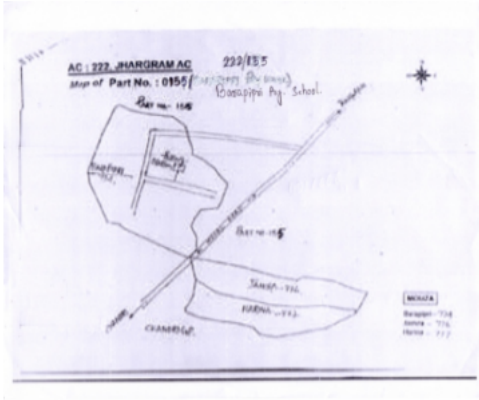

Nazri Naksha