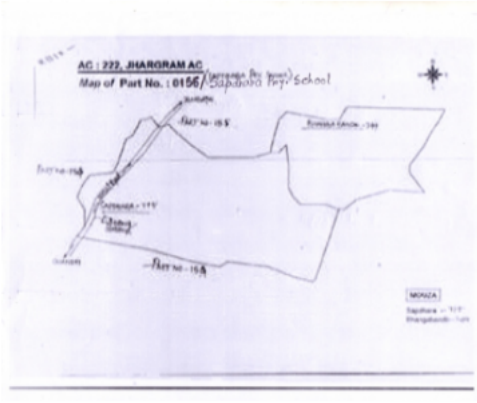

Nazri Naksha