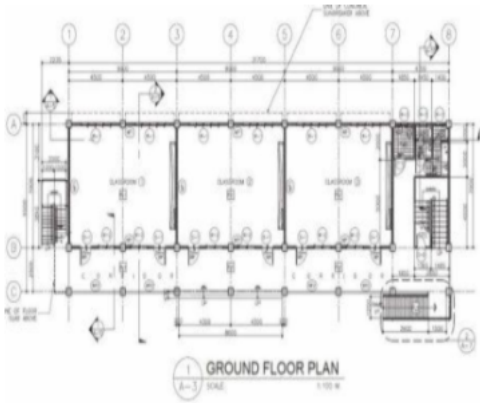

নির্বাচক নিবন্ধন আধিকারিকের স্বাক্ষর

Nazri Naksha

Google Map View

Polling Station Building Front View

Polling Station Front View

Cad View

Key MAP View

বিধানসভা নির্বাচনক্ষেত্রের নং, নাম : 222-ঝাড়গ্রাম  
ভাগ নং, নাম : 1-ভাঙ্গাবাঁধ