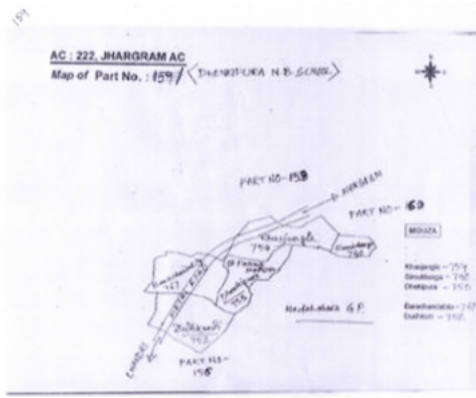

Nazri Naksha