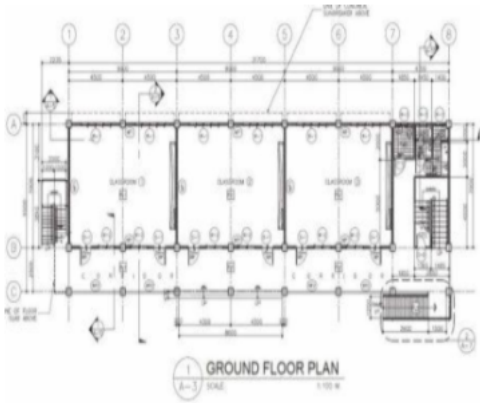

নির্বাচক নিবন্ধন আধিকারিকের স্বাক্ষর

Nazri Naksha

Google Map View

Polling Station Building Front View

Polling Station Front View

Cad View

Key MAP View

বিধানসভা নির্বাচনক্ষেত্রের নং, নাম : 222-ঝাড়গ্রাম  
ভাগ নং, নাম : 1-ঢোলকাট