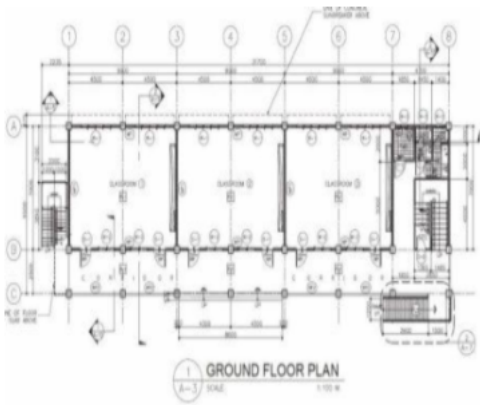

নির্বাচক নিবন্ধন আধিকারিকের স্বাক্ষর

Nazri Naksha

Google Map View

Polling Station Building Front View

Polling Station Front View

Cad View

Key MAP View

1 নাম : গোরচাঁদ টুডু পিতার নাম: হিকিম টুডু বাড়ির নং : n0005 বয়স : 32 লিঙ্গ : পুরুষ	ITG1862887 ফটো উপলব্ধ	2 নাম : মিলন টুডু পিতার নাম: গঙ্গারাম টুডু বাড়ির নং : n0006 বয়স : 28 লিঙ্গ : পুরুষ	ITG2108975 ফটো উপলব্ধ	3 নাম : গঙ্গা টুডু পিতার নাম: গোরচাঁদ টুডু বাড়ির নং : n0006 বয়স : 67 লিঙ্গ : পুরুষ	WB/33/231/303349 ফটো উপলব্ধ
4 নাম : বর্ণা টুডু স্বামীর নাম: গঙ্গা টুডু বাড়ির নং : n0006 বয়স : 57 লিঙ্গ : মহিলা	WB/33/231/303380 ফটো উপলব্ধ	5 নাম : বাণেশ্বর টুডু পিতার নাম: শ্যাম টুডু বাড়ির নং : n0020 বয়স : 67 লিঙ্গ : পুরুষ	DRK0566687 ফটো উপলব্ধ	6 নাম : শলমা টুডু স্বামীর নাম: বামু টুডু বাড়ির নং : n0020 বয়স : 44 লিঙ্গ : মহিলা	DRK2541613 ফটো উপলব্ধ
7 নাম : হিকিম টুডু পিতার নাম: শ্যাম টুডু বাড়ির নং : n0020 বয়স : 42 লিঙ্গ : পুরুষ	DRK2541621 ফটো উপলব্ধ	8 নাম : সীতা টুডু স্বামীর নাম: হিকিম টুডু বাড়ির নং : n0020 বয়স : 38 লিঙ্গ : মহিলা	ITG0772863 ফটো উপলব্ধ	9 নাম : শ্যাম টুডু পিতার নাম: বামু টুডু বাড়ির নং : N0020 বয়স : 29 লিঙ্গ : পুরুষ	ITG2244630 ফটো উপলব্ধ
10 নাম : নারান টুডু পিতার নাম: বামু টুডু বাড়ির নং : এন0020 বয়স : 24 লিঙ্গ : পুরুষ	ITG2557353 ফটো উপলব্ধ	11 নাম : শ্যামসুন্দর টুডু পিতার নাম: বাণেশ্বর টুডু বাড়ির নং : রাজপাড়া বয়স : 24 লিঙ্গ : পুরুষ	ITG2557395 ফটো উপলব্ধ	12 নাম : সুবোধ টুডু পিতার নাম: গঙ্গারাম টুডু বাড়ির নং : n0007 বয়স : 48 লিঙ্গ : পুরুষ	DRK1558709 ফটো উপলব্ধ
13 নাম : গুরুবারি টুডু স্বামীর নাম: হিকিম টুডু বাড়ির নং : n0005 বয়স : 65 লিঙ্গ : মহিলা	WB/33/231/303696 ফটো উপলব্ধ	14 নাম : পূর্ণিমা টুডু স্বামীর নাম: সুবোধ টুডু বাড়ির নং : n0007 বয়স : 30 লিঙ্গ : মহিলা	ITG1951383 ফটো উপলব্ধ	15 নাম : মায়ারানী দাস স্বামীর নাম: কানাইলাল দাস বাড়ির নং : n0046 বয়স : 65 লিঙ্গ : মহিলা	DRK2887453 ফটো উপলব্ধ
16 নাম : দীনেশকুমার দাস পিতার নাম: কানাইলাল দাস বাড়ির নং : n0046 বয়স : 51 লিঙ্গ : পুরুষ	DRK0566729 ফটো উপলব্ধ	17 নাম : জ্যোতির্ময় দাস পিতার নাম: কানাইলাল দাস বাড়ির নং : n0046 বয়স : 44 লিঙ্গ : পুরুষ	DRK2541647 ফটো উপলব্ধ	18 নাম : পেলারাম মুরমু পিতার নাম: মেঘনাদ মুরমু বাড়ির নং : n0010 বয়স : 28 লিঙ্গ : পুরুষ	ITG2108983 ফটো উপলব্ধ
19 নাম : সৌমেন মুরমু পিতার নাম: প্রধান মুরমু বাড়ির নং : n0037 বয়স : 41 লিঙ্গ : পুরুষ	DRK2541886 ফটো উপলব্ধ	20 নাম : শুনিয়া মুরমু স্বামীর নাম: ক্ষুদিরাম মুরমু বাড়ির নং : n0037 বয়স : 41 লিঙ্গ : মহিলা	DRK2141307 ফটো উপলব্ধ	21 নাম : তারচাঁদ মুরমু পিতার নাম: প্রধান মুরমু বাড়ির নং : n0037 বয়স : 44 লিঙ্গ : পুরুষ	DRK2541878 ফটো উপলব্ধ
22 নাম : বিশ্বজিৎ মুরমু পিতার নাম: প্রধান মুরমু বাড়ির নং : n0037 বয়স : 54 লিঙ্গ : পুরুষ	WB/33/231/303562 ফটো উপলব্ধ	23 নাম : ক্ষুদিরাম মুরমু পিতার নাম: প্রধান মুরমু বাড়ির নং : n0037 বয়স : 57 লিঙ্গ : পুরুষ	ITG2597938 ফটো উপলব্ধ	24 নাম : পানী মুরমু স্বামীর নাম: জীতেন মুরমু বাড়ির নং : n0016 বয়স : 51 লিঙ্গ : মহিলা	WB/33/231/303424 ফটো উপলব্ধ
25 নাম : ডুগ মুরমু পিতার নাম: দুখু মুরমু বাড়ির নং : n0014 বয়স : 30 লিঙ্গ : পুরুষ	ITG1862895 ফটো উপলব্ধ	26 নাম : বড় মুরমু পিতার নাম: দুখু মুরমু বাড়ির নং : n0014 বয়স : 32 লিঙ্গ : পুরুষ	ITG1653880 ফটো উপলব্ধ	27 নাম : সুরজমণি মুরমু স্বামীর নাম: দুখু মুরমু বাড়ির নং : n0014 বয়স : 66 লিঙ্গ : মহিলা	WB/33/231/303721 ফটো উপলব্ধ
28 নাম : দুলালী মুরমু স্বামীর নাম: দুগ মুরমু বাড়ির নং : এন0014 বয়স : 23 লিঙ্গ : মহিলা	ITG2557361 ফটো উপলব্ধ	29 নাম : পূর্ণিমা মুরমু স্বামীর নাম: বড় মুরমু বাড়ির নং : এন0014 বয়স : 22 লিঙ্গ : মহিলা	ITG2557411 ফটো উপলব্ধ	30 নাম : মায়ন মুরমু স্বামীর নাম: হিদ্ মুরমু বাড়ির নং : n0035 বয়স : 53 লিঙ্গ : মহিলা	DRK2887552 ফটো উপলব্ধ