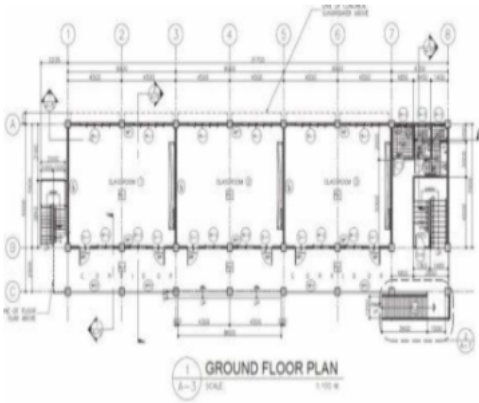

নির্বাচক নিবন্ধন আধিকারিকের স্বাক্ষর

Nazri Naksha

Google Map View

Polling Station Building Front View

Polling Station Front View

Cad View

Key MAP View

1	ITG2384600	নাম : কালাচাঁন্দ মুরমু পিতার নাম: কৈলাশ মুরমু বাড়ির নং : এন0071 বয়স : 23 লিঙ্গ : পুরুষ	ফটো উপলব্ধ	2	ITG2361483	নাম : বাহালি মান্ডি স্বামীর নাম: দীপক হাংসদা বাড়ির নং : 115 বয়স : 29 লিঙ্গ : মহিলা	ফটো উপলব্ধ	3	ITG2405694	নাম : সৌরভ মান্ডি মায়ের নাম: কম্পনা মান্ডি বাড়ির নং : এন0141 বয়স : 26 লিঙ্গ : পুরুষ	ফটো উপলব্ধ
4	ITG2384618	নাম : সুপ্রিয়া মাহাত পিতার নাম: সলিল মাহাত বাড়ির নং : এন0019 বয়স : 23 লিঙ্গ : মহিলা	ফটো উপলব্ধ	5	ITG2384626	নাম : শুভদীপ মাহাত পিতার নাম: তরুন মাহাত বাড়ির নং : এন0022 বয়স : 25 লিঙ্গ : পুরুষ	ফটো উপলব্ধ	6	ZHX1924265	নাম : রুপশ্রী মাহাত স্বামীর নাম: রোহিত মাহাত বাড়ির নং : এন001 বয়স : 27 লিঙ্গ : মহিলা	ফটো উপলব্ধ
7	ITG2463156	নাম : সবিতা মাহাত স্বামীর নাম: পতিত মাহাত বাড়ির নং : এন0001 বয়স : 24 লিঙ্গ : মহিলা	ফটো উপলব্ধ	8	ITG2436137	নাম : নবনীতা মাহাত স্বামীর নাম: অমল মাহাত বাড়ির নং : না বয়স : 28 লিঙ্গ : মহিলা	ফটো উপলব্ধ	9	ITG2436145	নাম : শেফালী মাহাত স্বামীর নাম: কমল মাহাত বাড়ির নং : এন000 বয়স : 25 লিঙ্গ : মহিলা	ফটো উপলব্ধ
10	ITG2337087	নাম : গাঙ্গারী মাহাত স্বামীর নাম: ভক্তিপদ মাহাত বাড়ির নং : এন0053 বয়স : 25 লিঙ্গ : মহিলা	ফটো উপলব্ধ	11	ITG2247492	নাম : সন্দীপ মাহাত পিতার নাম: অভিজিৎ মাহাত বাড়ির নং : N0065 বয়স : 26 লিঙ্গ : পুরুষ	ফটো উপলব্ধ	12	WB/33/231/306304	নাম : ভাবীবাল মাহাত স্বামীর নাম: বিমল মাহাত বাড়ির নং : n0026 বয়স : 76 লিঙ্গ : মহিলা	ফটো উপলব্ধ
13	ITG1951755	নাম : দেবদুতা মাহাত স্বামীর নাম: মনিভূষণ মাহাত বাড়ির নং : n0023 বয়স : 30 লিঙ্গ : মহিলা	ফটো উপলব্ধ	14	ITG2133866	নাম : সুদীপা মাহাত পিতার নাম: তরুণ মাহাত বাড়ির নং : এন0022 বয়স : 27 লিঙ্গ : মহিলা	ফটো উপলব্ধ	15	ITG2133874	নাম : অঞ্জনা মাহাত স্বামীর নাম: প্রবীর মাহাত বাড়ির নং : এন0001 বয়স : 29 লিঙ্গ : মহিলা	ফটো উপলব্ধ
16	ITG2247294	নাম : সুস্মিতা মাহাত স্বামীর নাম: শঙ্কর মাহাত বাড়ির নং : N0039 বয়স : 28 লিঙ্গ : মহিলা	ফটো উপলব্ধ	17	ZHX1557651	নাম : প্রতিমা মাহাত স্বামীর নাম: উৎপল মাহাত বাড়ির নং : n0139 বয়স : 43 লিঙ্গ : মহিলা	ফটো উপলব্ধ	18	ITG2109015	নাম : জয়শ্রী মাহাত স্বামীর নাম: নয়ন মাহাত বাড়ির নং : n0021 বয়স : 27 লিঙ্গ : মহিলা	ফটো উপলব্ধ
19	ITG2109023	নাম : বৈজন্তী মাহাত স্বামীর নাম: অজিত মাহাত বাড়ির নং : n0009 বয়স : 29 লিঙ্গ : মহিলা	ফটো উপলব্ধ	20	ITG2109031	নাম : অঞ্জলি মাহাত স্বামীর নাম: দীপঙ্কর মাহাত বাড়ির নং : n0026 বয়স : 27 লিঙ্গ : মহিলা	ফটো উপলব্ধ	21	ITG1769934	নাম : বিজয় মাহাত পিতার নাম: তারাপদ মাহাত বাড়ির নং : n0028 বয়স : 32 লিঙ্গ : পুরুষ	ফটো উপলব্ধ
22	ITG2071033	নাম : নীলিমা মাহাত স্বামীর নাম: পবন মাহাত বাড়ির নং : n0147 বয়স : 28 লিঙ্গ : মহিলা	ফটো উপলব্ধ	23	ITG2109098	নাম : সবিতা মাহাত স্বামীর নাম: বরুণ মাহাত বাড়ির নং : n0022 বয়স : 29 লিঙ্গ : মহিলা	ফটো উপলব্ধ	24	ITG2405520	নাম : বাসন্তী মাহাত স্বামীর নাম: স্বোচন মাহাত বাড়ির নং : এন0021 বয়স : 25 লিঙ্গ : মহিলা	ফটো উপলব্ধ
25	ITG2471613	নাম : পুষ্পাঞ্জলী মাহাত স্বামীর নাম: তুলসী মাহাত বাড়ির নং : এন00001 বয়স : 26 লিঙ্গ : মহিলা	ফটো উপলব্ধ	26	DRK2888295	নাম : বিমলা মাহাত স্বামীর নাম: রাজারাম মাহাত বাড়ির নং : n0006 বয়স : 55 লিঙ্গ : মহিলা	ফটো উপলব্ধ	27	ITG1770007	নাম : টিংকু রানী মাহাত স্বামীর নাম: বিষ্ণুপদ মাহাত বাড়ির নং : n0013 বয়স : 32 লিঙ্গ : মহিলা	ফটো উপলব্ধ
28	ITG2405629	নাম : অপর্ণা মাহাত স্বামীর নাম: সমীর মাহাত বাড়ির নং : এন0009 বয়স : 25 লিঙ্গ : মহিলা	ফটো উপলব্ধ	29	ITG2405652	নাম : সমির মাহাত পিতার নাম: অভিজিৎ মাহাত বাড়ির নং : এন0009 বয়স : 24 লিঙ্গ : পুরুষ	ফটো উপলব্ধ	30	ITG2345247	নাম : সোনালী মাহাত পিতার নাম: মানিক মাহাত বাড়ির নং : এন0052 বয়স : 24 লিঙ্গ : মহিলা	ফটো উপলব্ধ