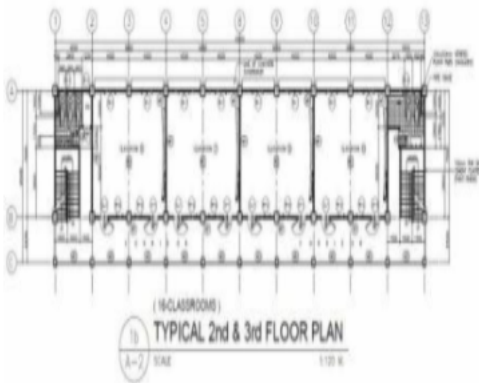

নির্বাচক নিবন্ধন আধিকারিকের স্বাক্ষর

Nazri Naksha

Google Map View

Polling Station Building Front View

Polling Station Front View

Cad View

Key MAP View

| | | | | | |
|-------------------------------------------------------------------------------------------------|--------------------------------|------------------------------------------------------------------------------------------------------|--------------------------------|----------------------------------------------------------------------------------------------------|--------------------------------|
| 1 নাম : শীতল আহির পিতার নাম: ধনঞ্জয় আহির বাড়ির নং : এন001 বয়স : 26 লিঙ্গ : পুরুষ | ITG2133932 ফটো উপলব্ধ | 2 নাম : নবীরানী আহির স্বামীর নাম: ধনঞ্জয় আহির বাড়ির নং : n0020 বয়স : 52 লিঙ্গ : মহিলা | WB/33/231/315282 ফটো উপলব্ধ | 3 নাম : ধনঞ্জয় আহির পিতার নাম: গৌর আহির বাড়ির নং : n0020 বয়স : 60 লিঙ্গ : পুরুষ | WB/33/231/315301 ফটো উপলব্ধ |
| 4 নাম : সবিতা গোপ স্বামীর নাম: গৌর গোপ বাড়ির নং : n0042 বয়স : 54 লিঙ্গ : মহিলা | WB/33/231/315280 ফটো উপলব্ধ | 5 নাম : গৌর গোপ পিতার নাম: নগেন গোপ বাড়ির নং : n0042 বয়স : 62 লিঙ্গ : পুরুষ | WB/33/231/315062 ফটো উপলব্ধ | 6 নাম : উত্তমী গোপ পিতার নাম: নগেন গোপ বাড়ির নং : n0040 বয়স : 53 লিঙ্গ : মহিলা | WB/33/231/315283 ফটো উপলব্ধ |
| 7 নাম : শুশীলা গোপ পিতার নাম: নগেন গোপ বাড়ির নং : n0040 বয়স : 77 লিঙ্গ : মহিলা | DRK2890085 ফটো উপলব্ধ | 8 নাম : হীরা গোপ পিতার নাম: দুবরাজ গোপ বাড়ির নং : n0039 বয়স : 37 লিঙ্গ : পুরুষ | ITG0781872 ফটো উপলব্ধ | 9 নাম : জহরলাল গোপ পিতার নাম: দুবরাজ গোপ বাড়ির নং : n0039 বয়স : 41 লিঙ্গ : পুরুষ | DRK2549608 ফটো উপলব্ধ |
| 10 নাম : কচি গোপ স্বামীর নাম: দুবরাজ গোপ বাড়ির নং : n0039 বয়স : 57 লিঙ্গ : মহিলা | WB/33/231/315098 ফটো উপলব্ধ | 11 নাম : দুবরাজ গোপ পিতার নাম: বিশ্বস্তর গোপ বাড়ির নং : n0039 বয়স : 60 লিঙ্গ : পুরুষ | WB/33/231/315108 ফটো উপলব্ধ | 12 নাম : কুঞ্জ গোপ মায়ের নাম: কামিনি গোপ বাড়ির নং : n0033 বয়স : 40 লিঙ্গ : পুরুষ | DRK2792257 ফটো উপলব্ধ |
| 13 নাম : তরু গোপ স্বামীর নাম: অজিত গোপ বাড়ির নং : n0033 বয়স : 50 লিঙ্গ : মহিলা | WB/33/231/315127 ফটো উপলব্ধ | 14 নাম : কামিনী গোপ স্বামীর নাম: অজিত গোপ বাড়ির নং : n0033 বয়স : 66 লিঙ্গ : মহিলা | WB/33/231/315032 ফটো উপলব্ধ | 15 নাম : সাধন গোপ পিতার নাম: জগন্নাথ গোপ বাড়ির নং : n0019 বয়স : 43 লিঙ্গ : পুরুষ | DRK2548709 ফটো উপলব্ধ |
| 16 নাম : স্বপন গোপ পিতার নাম: জগন্নাথ গোপ বাড়ির নং : n0019 বয়স : 48 লিঙ্গ : পুরুষ | DRK2150530 ফটো উপলব্ধ | 17 নাম : মেথিলা গোপ স্বামীর নাম: জগন্নাথ গোপ বাড়ির নং : n0019 বয়স : 68 লিঙ্গ : মহিলা | WB/33/231/315156 ফটো উপলব্ধ | 18 নাম : জগন্নাথ গোপ পিতার নাম: কেশব গোপ বাড়ির নং : n0019 বয়স : 82 লিঙ্গ : পুরুষ | WB/33/231/315234 ফটো উপলব্ধ |
| 19 নাম : উষা গোপ মায়ের নাম: বুন গোপ বাড়ির নং : n0017 বয়স : 37 লিঙ্গ : মহিলা | ITG1179571 ফটো উপলব্ধ | 20 নাম : বুন গোপ স্বামীর নাম: ধীরেন গোপ বাড়ির নং : n0017 বয়স : 54 লিঙ্গ : মহিলা | WB/33/231/315287 ফটো উপলব্ধ | 21 নাম : রেবতী গোপ স্বামীর নাম: সত্য গোপ বাড়ির নং : n0017 বয়স : 50 লিঙ্গ : মহিলা | DRK2548725 ফটো উপলব্ধ |
| 22 নাম : সত্য গোপ পিতার নাম: শরৎ গোপ বাড়ির নং : n0017 বয়স : 54 লিঙ্গ : পুরুষ | WB/33/231/315228 ফটো উপলব্ধ | 23 নাম : মঞ্জু গোপ পিতার নাম: শরৎ গোপ বাড়ির নং : n0017 বয়স : 56 লিঙ্গ : মহিলা | WB/33/231/315233 ফটো উপলব্ধ | 24 নাম : সনকা গোপ স্বামীর নাম: শরৎ গোপ বাড়ির নং : n0017 বয়স : 77 লিঙ্গ : মহিলা | WB/33/231/315288 ফটো উপলব্ধ |
| 25 নাম : বুন সিং পিতার নাম: ধীরেন সিং বাড়ির নং : n0013 বয়স : 39 লিঙ্গ : মহিলা | DRK2792232 ফটো উপলব্ধ | 26 নাম : মোহিত গোপ পিতার নাম: ধীরেন গোপ বাড়ির নং : n0013 বয়স : 35 লিঙ্গ : পুরুষ | ITG0781849 ফটো উপলব্ধ | 27 নাম : তারারানী গোপ স্বামীর নাম: ধীরেন গোপ বাড়ির নং : n0013 বয়স : 55 লিঙ্গ : মহিলা | WB/33/231/315128 ফটো উপলব্ধ |
| 28 নাম : ধীরেন গোপ পিতার নাম: জ্যোতি গোপ বাড়ির নং : n0013 বয়স : 59 লিঙ্গ : পুরুষ | WB/33/231/315289 ফটো উপলব্ধ | 29 নাম : মালতী গোপ মায়ের নাম: বুন গোপ বাড়ির নং : n0017 বয়স : 30 লিঙ্গ : মহিলা | ITG1952167 ফটো উপলব্ধ | 30 নাম : রীনা গোপ স্বামীর নাম: জহরলাল গোপ বাড়ির নং : N0039 বয়স : 27 লিঙ্গ : মহিলা | ITG2251601 ফটো উপলব্ধ |