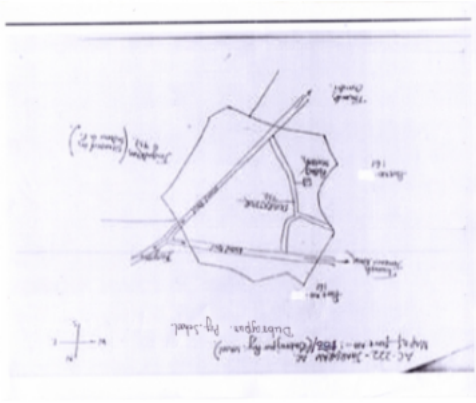

Nazri Naksha