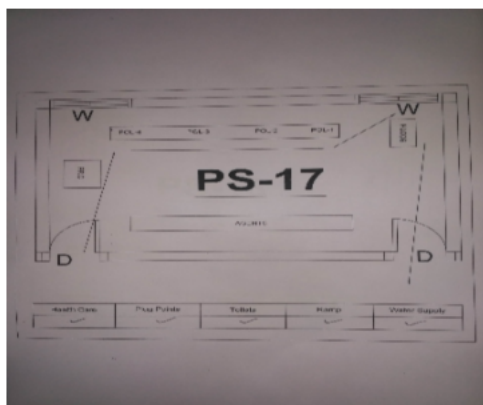

নির্বাচক নিবন্ধন আধিকারিকের স্বাক্ষর

Nazri Naksha

Google Map View

Polling Station Building Front View

Polling Station Front View

Cad View

Key MAP View

1 নাম : হেমন্ত মাহাত পিতার নাম: খোকন মাহাত বাড়ির নং : n0195 বয়স : 29 লিঙ্গ : পুরুষ	ITG2061059 ফটো উপলব্ধ	2 নাম : অনুপমা মাহাত স্বামীর নাম: তুষার কান্তি মাহাত বাড়ির নং : n0196 বয়স : 28 লিঙ্গ : মহিলা	ITG2061067 ফটো উপলব্ধ	3 নাম : জোগেন মাহাত পিতার নাম: মানিক মাহাত বাড়ির নং : n0217 বয়স : 27 লিঙ্গ : পুরুষ	ITG2125136 ফটো উপলব্ধ
4 নাম : সোনালী মাহাত স্বামীর নাম: বিপ্লব মাহাত বাড়ির নং : 56 বয়স : 30 লিঙ্গ : মহিলা	ITG2006971 ফটো উপলব্ধ	5 নাম : ললিত মাহাত পিতার নাম: চিওরফন মাহাত বাড়ির নং : n0183 বয়স : 29 লিঙ্গ : পুরুষ	ITG2014900 ফটো উপলব্ধ	6 নাম : প্রিয়রনজন মাহাত পিতার নাম: ছবিন্দ্রনাথ মাহাত বাড়ির নং : n0189 বয়স : 28 লিঙ্গ : পুরুষ	ITG2014967 ফটো উপলব্ধ
7 নাম : বঙ্কিম মাহাত পিতার নাম: দুলাকান্ত মাহাত বাড়ির নং : n0190 বয়স : 29 লিঙ্গ : পুরুষ	ITG2014975 ফটো উপলব্ধ	8 নাম : সঞ্জিব মাহাত পিতার নাম: হরেন্দ্র নাথ মাহাত বাড়ির নং : n0029 বয়স : 37 লিঙ্গ : পুরুষ	CYS2429538 ফটো উপলব্ধ	9 নাম : বন্দনা মাহাত স্বামীর নাম: নবীন মাহাত বাড়ির নং : এন0009 বয়স : 34 লিঙ্গ : মহিলা	YNG2352250 ফটো উপলব্ধ
10 নাম : রুপালী মাহাত স্বামীর নাম: রাজীবরতন মাহাত বাড়ির নং : n0213 বয়স : 33 লিঙ্গ : মহিলা	ITG2100055 ফটো উপলব্ধ	11 নাম : সম্পা মাহাতো স্বামীর নাম: কাঞ্চন মাহাত বাড়ির নং : X বয়স : 30 লিঙ্গ : মহিলা	ITG2537306 ফটো উপলব্ধ	12 নাম : কানচন মাহাত পিতার নাম: লক্ষীকান্ত মাহাত বাড়ির নং : এন00142 বয়স : 28 লিঙ্গ : পুরুষ	ITG2014918 ফটো উপলব্ধ
13 নাম : শেপালী মাহাত স্বামীর নাম: মিথুন মাহাত বাড়ির নং : N0047 বয়স : 27 লিঙ্গ : মহিলা	UVG1741578 ফটো উপলব্ধ	14 নাম : নোটন মাহাত পিতার নাম: আনন্দ মাহাত বাড়ির নং : এন00656 বয়স : 24 লিঙ্গ : পুরুষ	ITG2341253 ফটো উপলব্ধ	15 নাম : টুকটুকি মাহাত স্বামীর নাম: রতন মাহাত বাড়ির নং : এন0216 বয়স : 26 লিঙ্গ : মহিলা	ITG2234953 ফটো উপলব্ধ
16 নাম : তুষা মাহাত স্বামীর নাম: নব কুমার মাহাত বাড়ির নং : এন0064 বয়স : 29 লিঙ্গ : মহিলা	ITG2144681 ফটো উপলব্ধ	17 নাম : সৌমেন মাহাত পিতার নাম: যুধিষ্ঠীর মাহাত বাড়ির নং : এন029 বয়স : 27 লিঙ্গ : পুরুষ	ITG2144657 ফটো উপলব্ধ	18 নাম : সন্টু মাহাত পিতার নাম: দুলা কান্ত মাহাত বাড়ির নং : এন0059 বয়স : 26 লিঙ্গ : পুরুষ	ITG2144723 ফটো উপলব্ধ
19 নাম : নবীন মাহাত পিতার নাম: সুধেন মাহাত বাড়ির নং : এন0095 বয়স : 26 লিঙ্গ : পুরুষ	ITG2144707 ফটো উপলব্ধ	20 নাম : সুধমা মাহাত স্বামীর নাম: আকাশ মাহাত বাড়ির নং : এন0455 বয়স : 30 লিঙ্গ : মহিলা	ITG2144731 ফটো উপলব্ধ	21 নাম : সুমিত মাহাত পিতার নাম: চিত্তরঞ্জন মাহাত বাড়ির নং : এন0065 বয়স : 26 লিঙ্গ : পুরুষ	ITG2144665 ফটো উপলব্ধ
22 নাম : বাপী সরেন পিতার নাম: দীনেশ সরেন বাড়ির নং : N0039 বয়স : 26 লিঙ্গ : পুরুষ	ITG2221810 ফটো উপলব্ধ	23 নাম : কল্যাণ মাহাত পিতার নাম: কুপাসিকু মাহাত বাড়ির নং : N0079 বয়স : 25 লিঙ্গ : পুরুষ	ITG2221554 ফটো উপলব্ধ	24 নাম : অর্নব মাহাত পিতার নাম: অসিত বরন মাহাত বাড়ির নং : N0012 বয়স : 25 লিঙ্গ : পুরুষ	ITG2221513 ফটো উপলব্ধ
25 নাম : এদিপ মাহাত পিতার নাম: দিলীপ মাহাত বাড়ির নং : n0185 বয়স : 28 লিঙ্গ : পুরুষ	ITG2014926 ফটো উপলব্ধ	26 নাম : প্রণব কুমার মাহাত পিতার নাম: অসিত বরন মাহাত বাড়ির নং : এন0098 বয়স : 23 লিঙ্গ : পুরুষ	ITG2392033 ফটো উপলব্ধ	27 নাম : কমলা মাহাত স্বামীর নাম: কাঞ্চন মাহাত বাড়ির নং : এন0096 বয়স : 23 লিঙ্গ : মহিলা	ITG2392058 ফটো উপলব্ধ
28 নাম : মনোজ মাহাত পিতার নাম: যুধীষ্ঠীর মাহাত বাড়ির নং : এন0023 বয়স : 23 লিঙ্গ : পুরুষ	ITG2417236 ফটো উপলব্ধ	29 নাম : হরিপ্রিয়া শীট পিতার নাম: হলধর শীট বাড়ির নং : এন0096 বয়স : 22 লিঙ্গ : মহিলা	ITG2462968 ফটো উপলব্ধ	30 নাম : বাসন্তী মুদি মাহাত স্বামীর নাম: কল্যাণ মাহাত বাড়ির নং : এন0078 বয়স : 22 লিঙ্গ : মহিলা	ITG2494573 ফটো উপলব্ধ